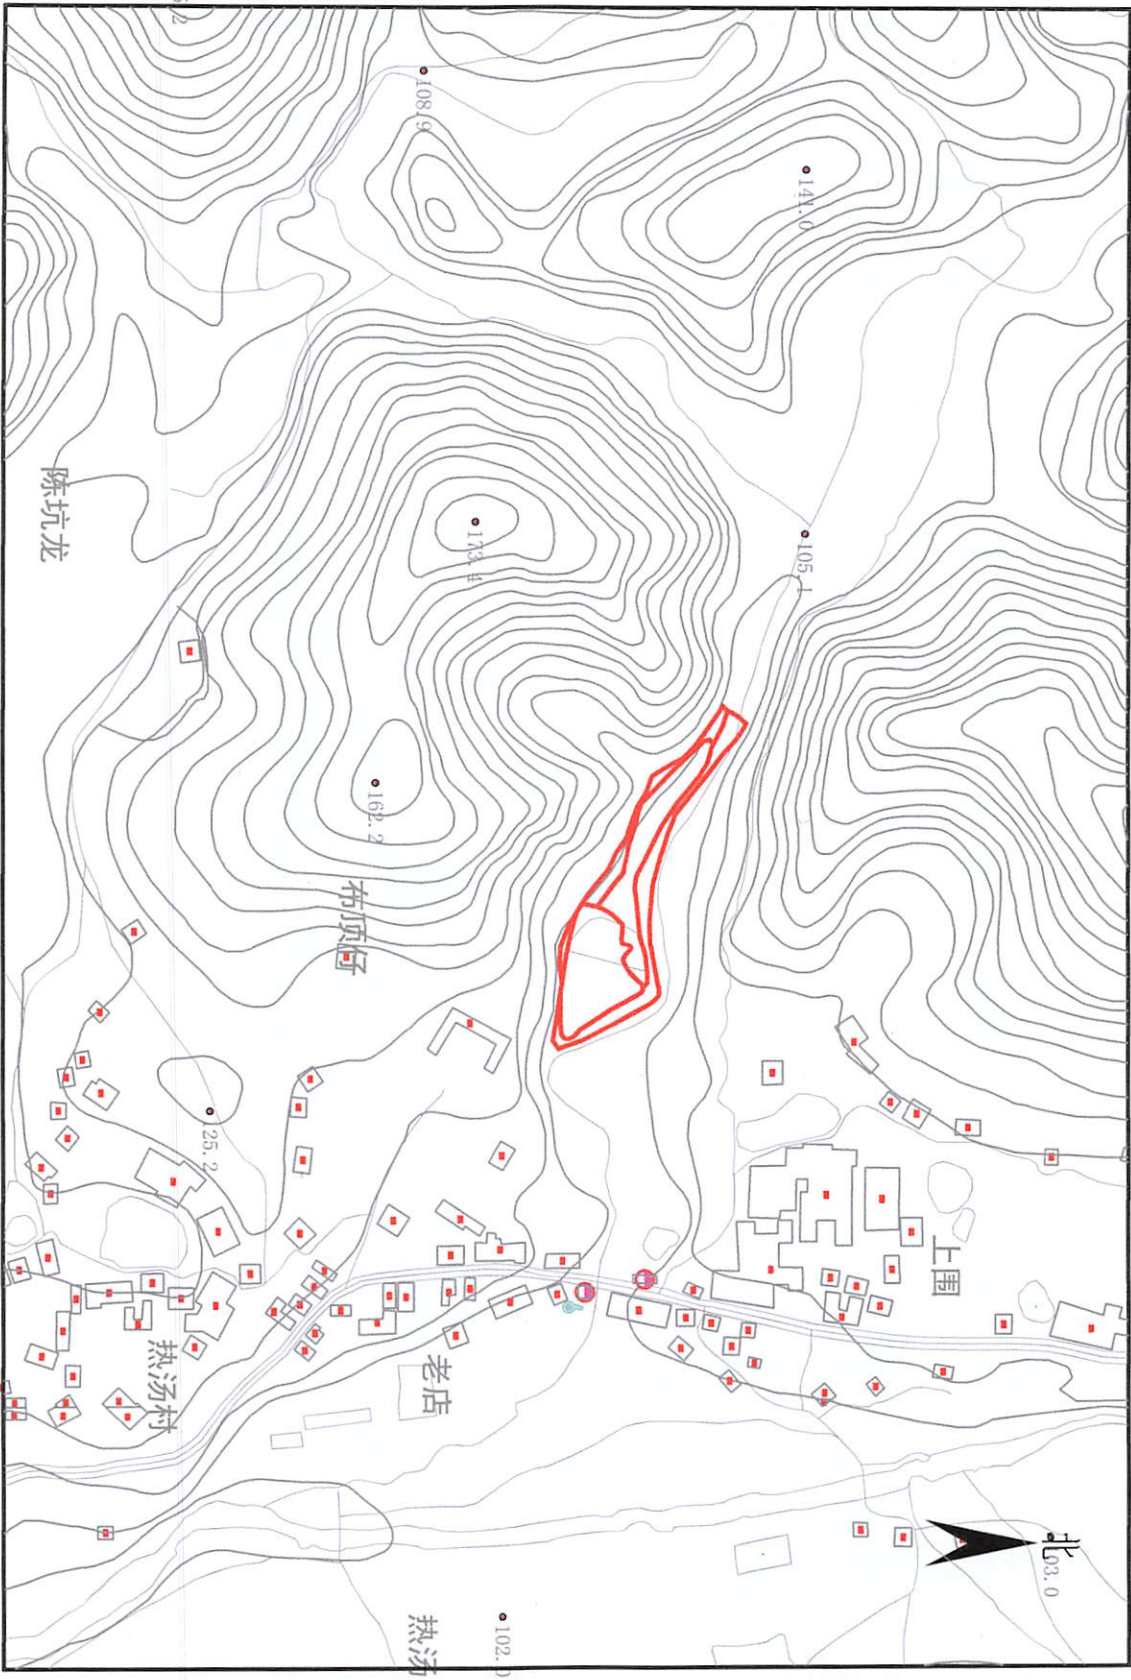

拟征收土地四至界线图

惠东县国土资源局勘测队

2000国家大地坐标系

比例：1:5000

绘图日期：2022年9月