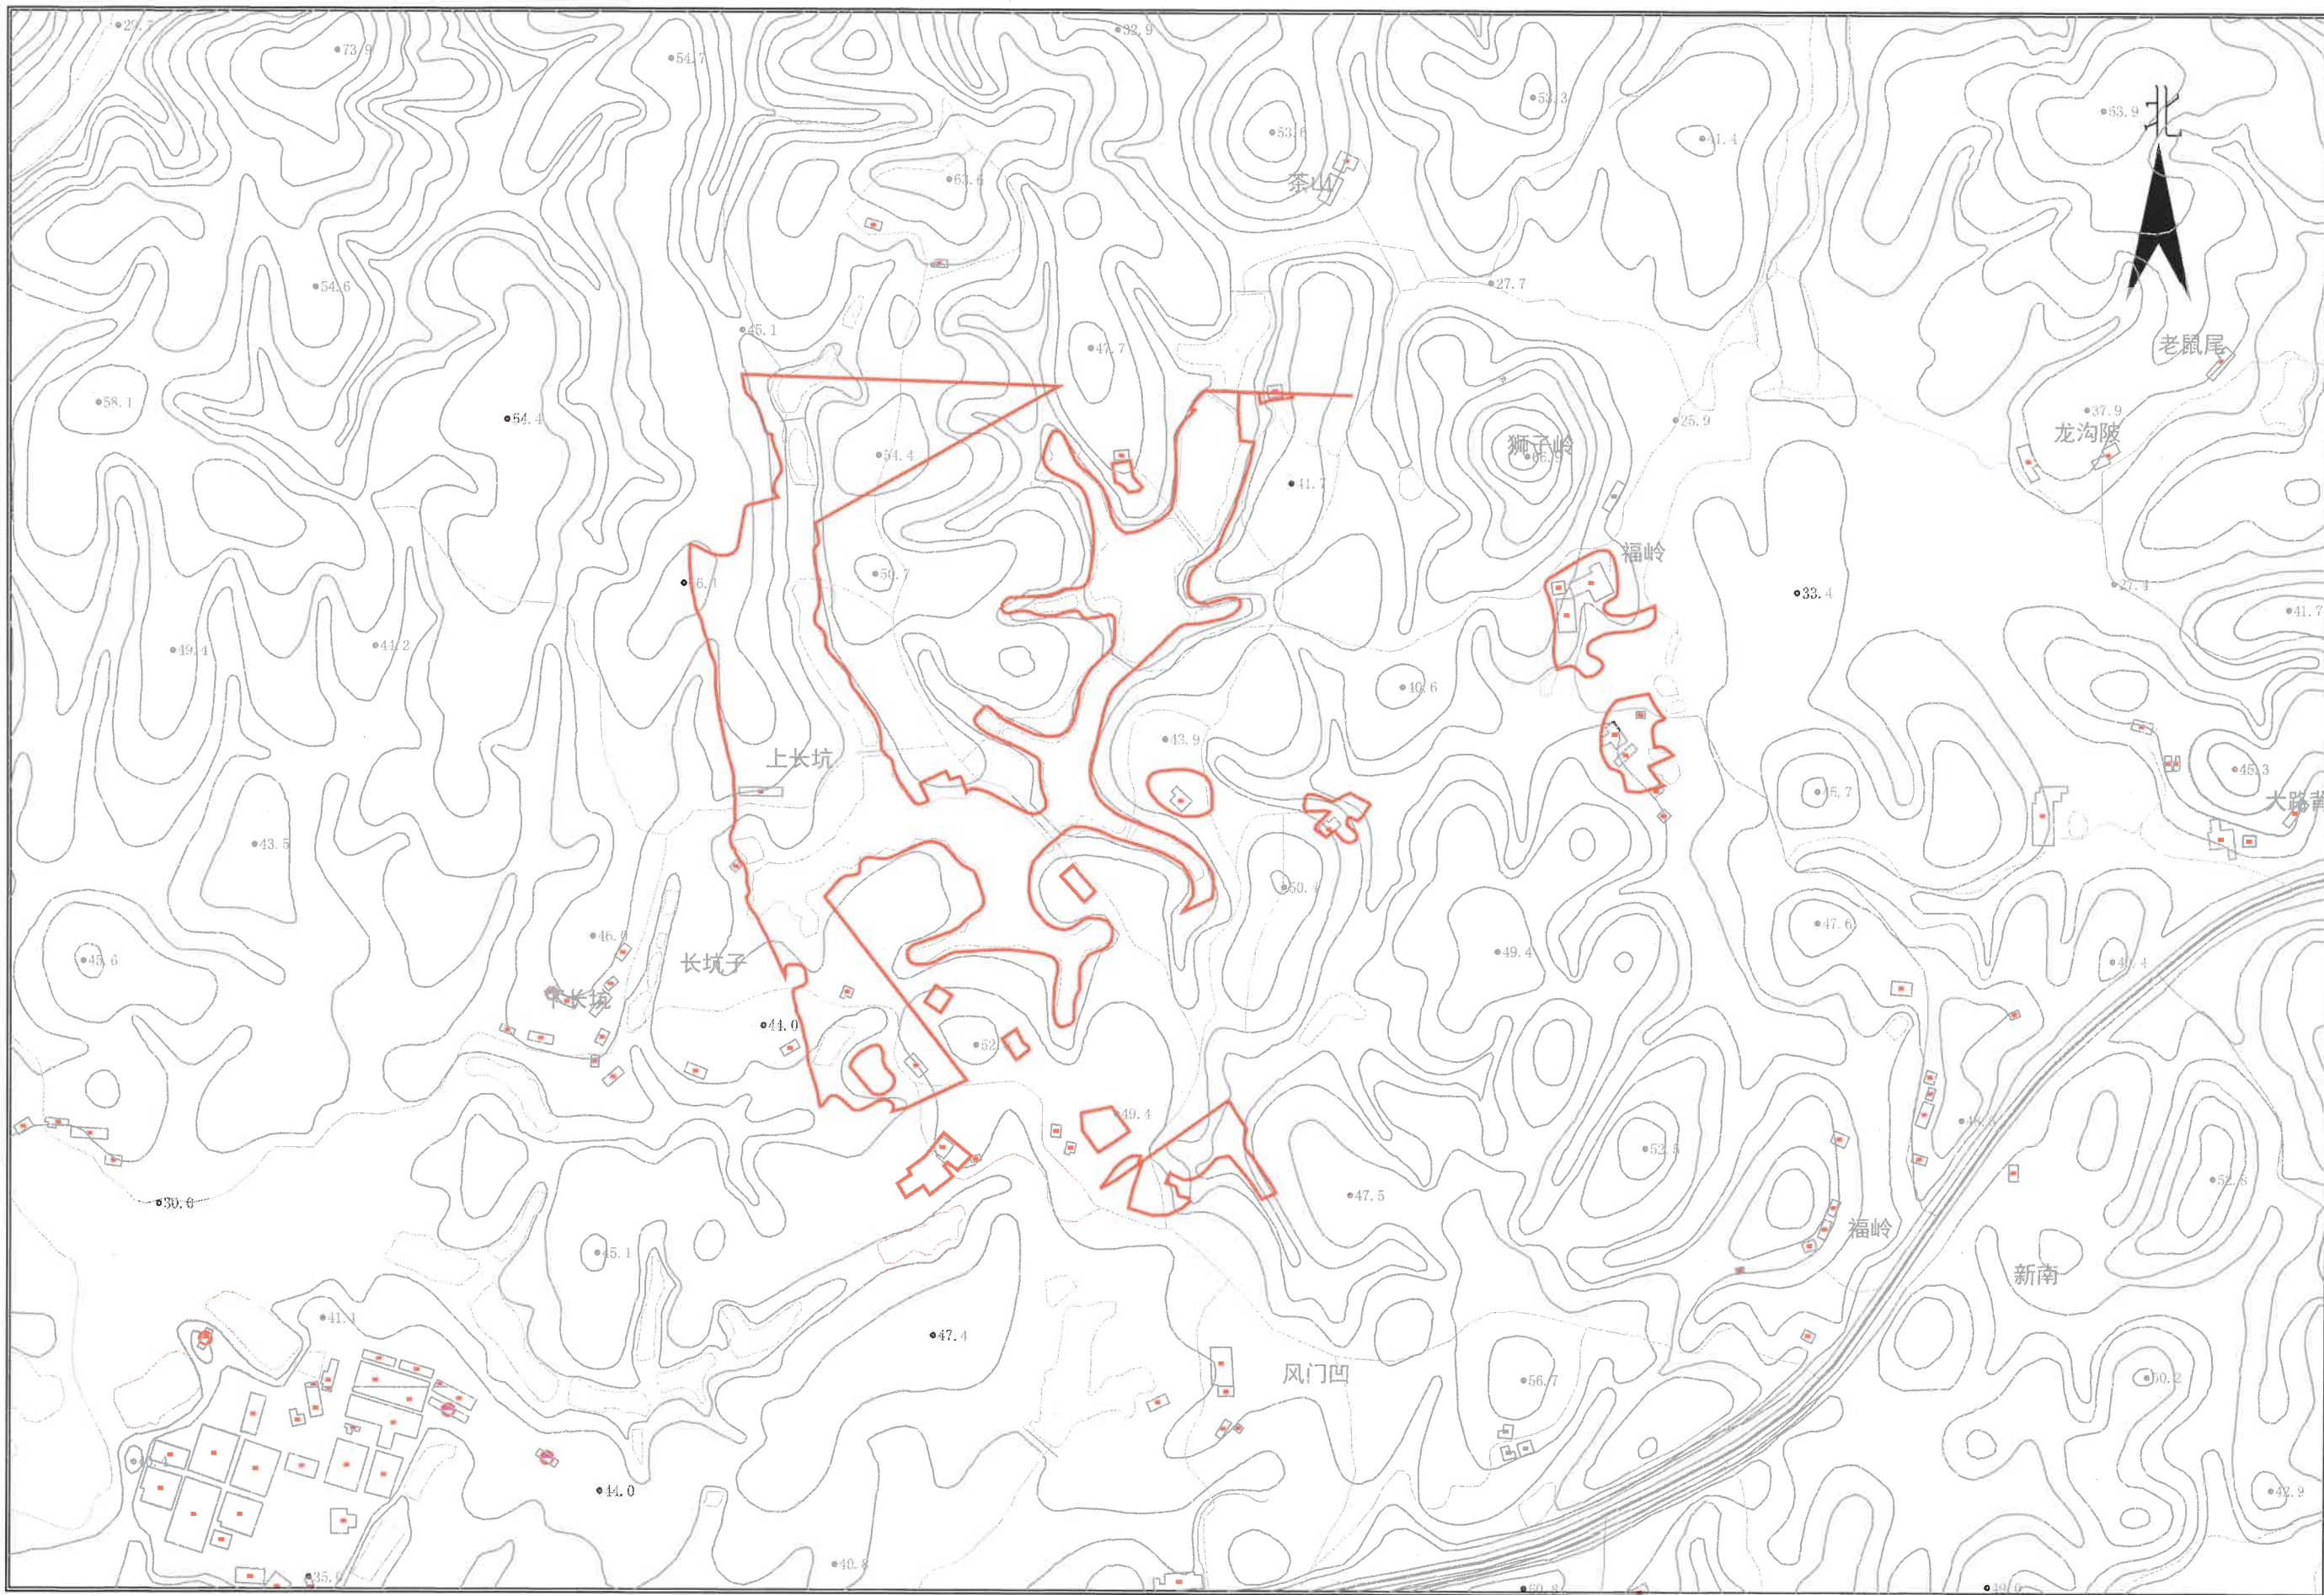

惠州市惠东县2022年度第八批次城镇建设用地上征地四至红线图

惠东县国土资源勘察测绘队

2000国家大地坐标系

比例：1:6000

绘图日期：2022年10月