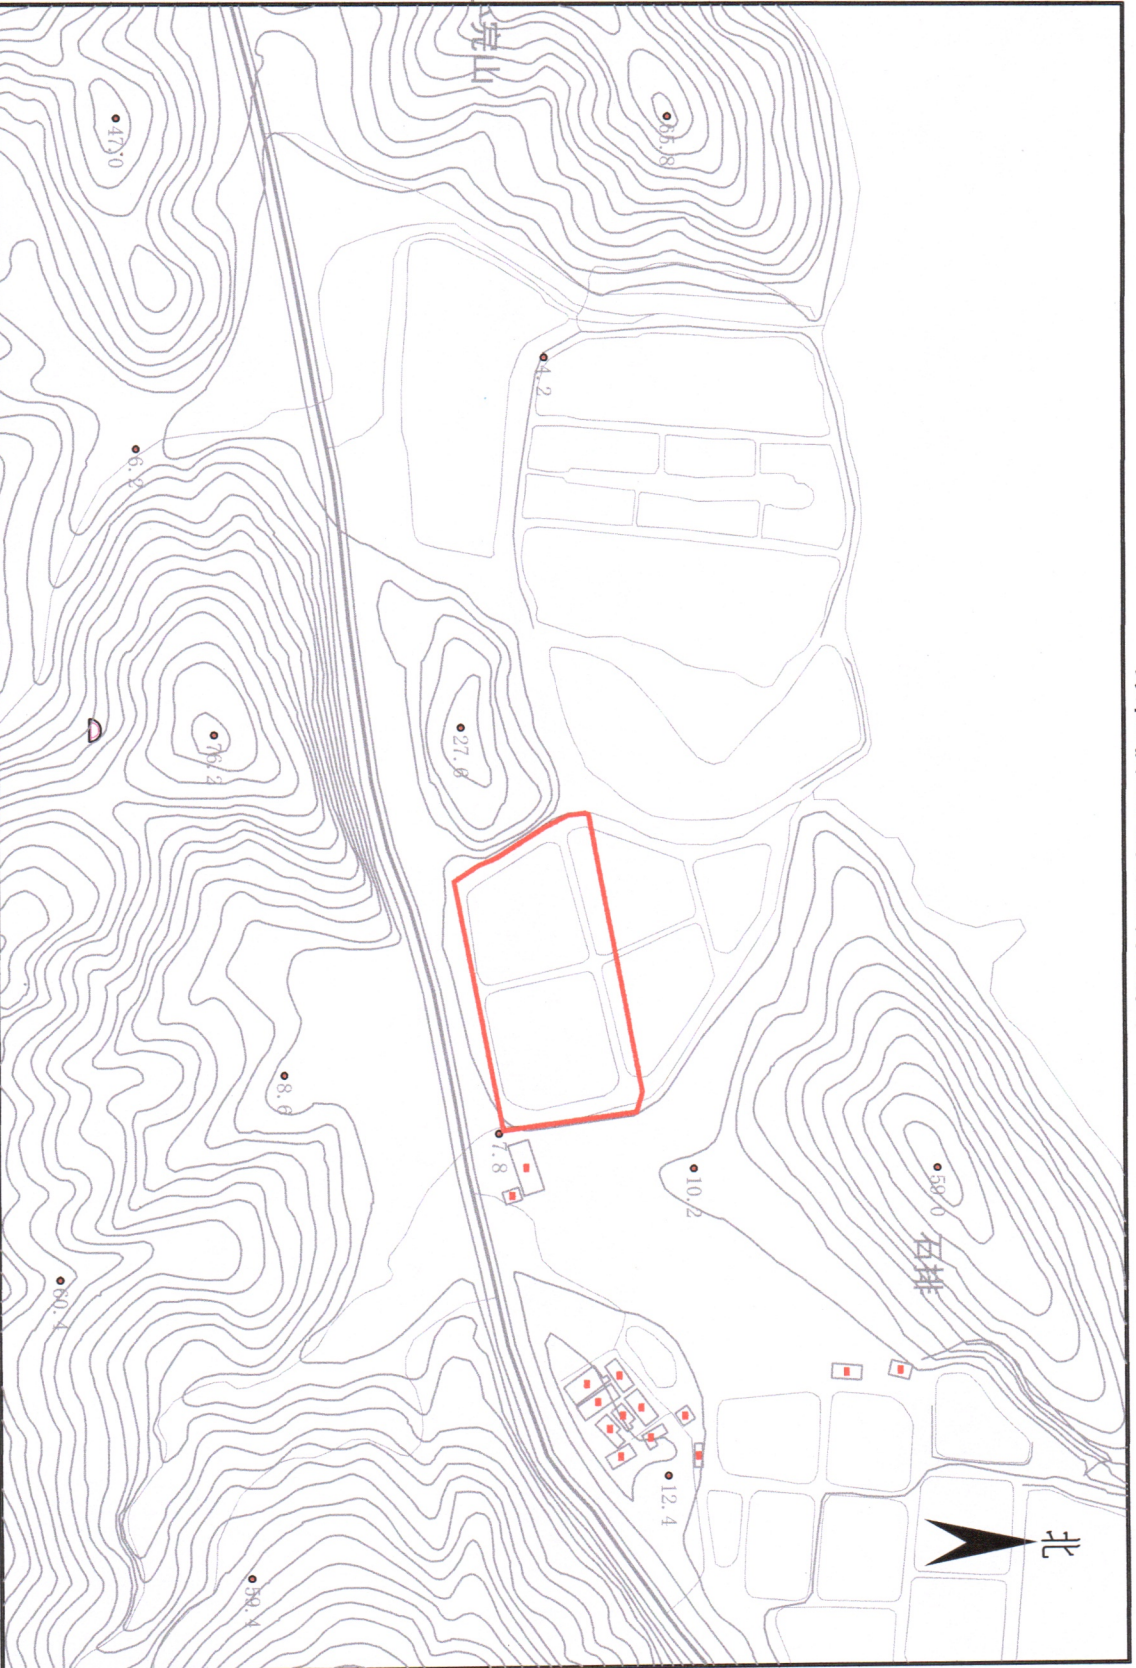

拟征收土地四至界线图

惠东县国土资源局勘测队

2000国家大地坐标系

比例：1:5000

绘图日期：2022年8月