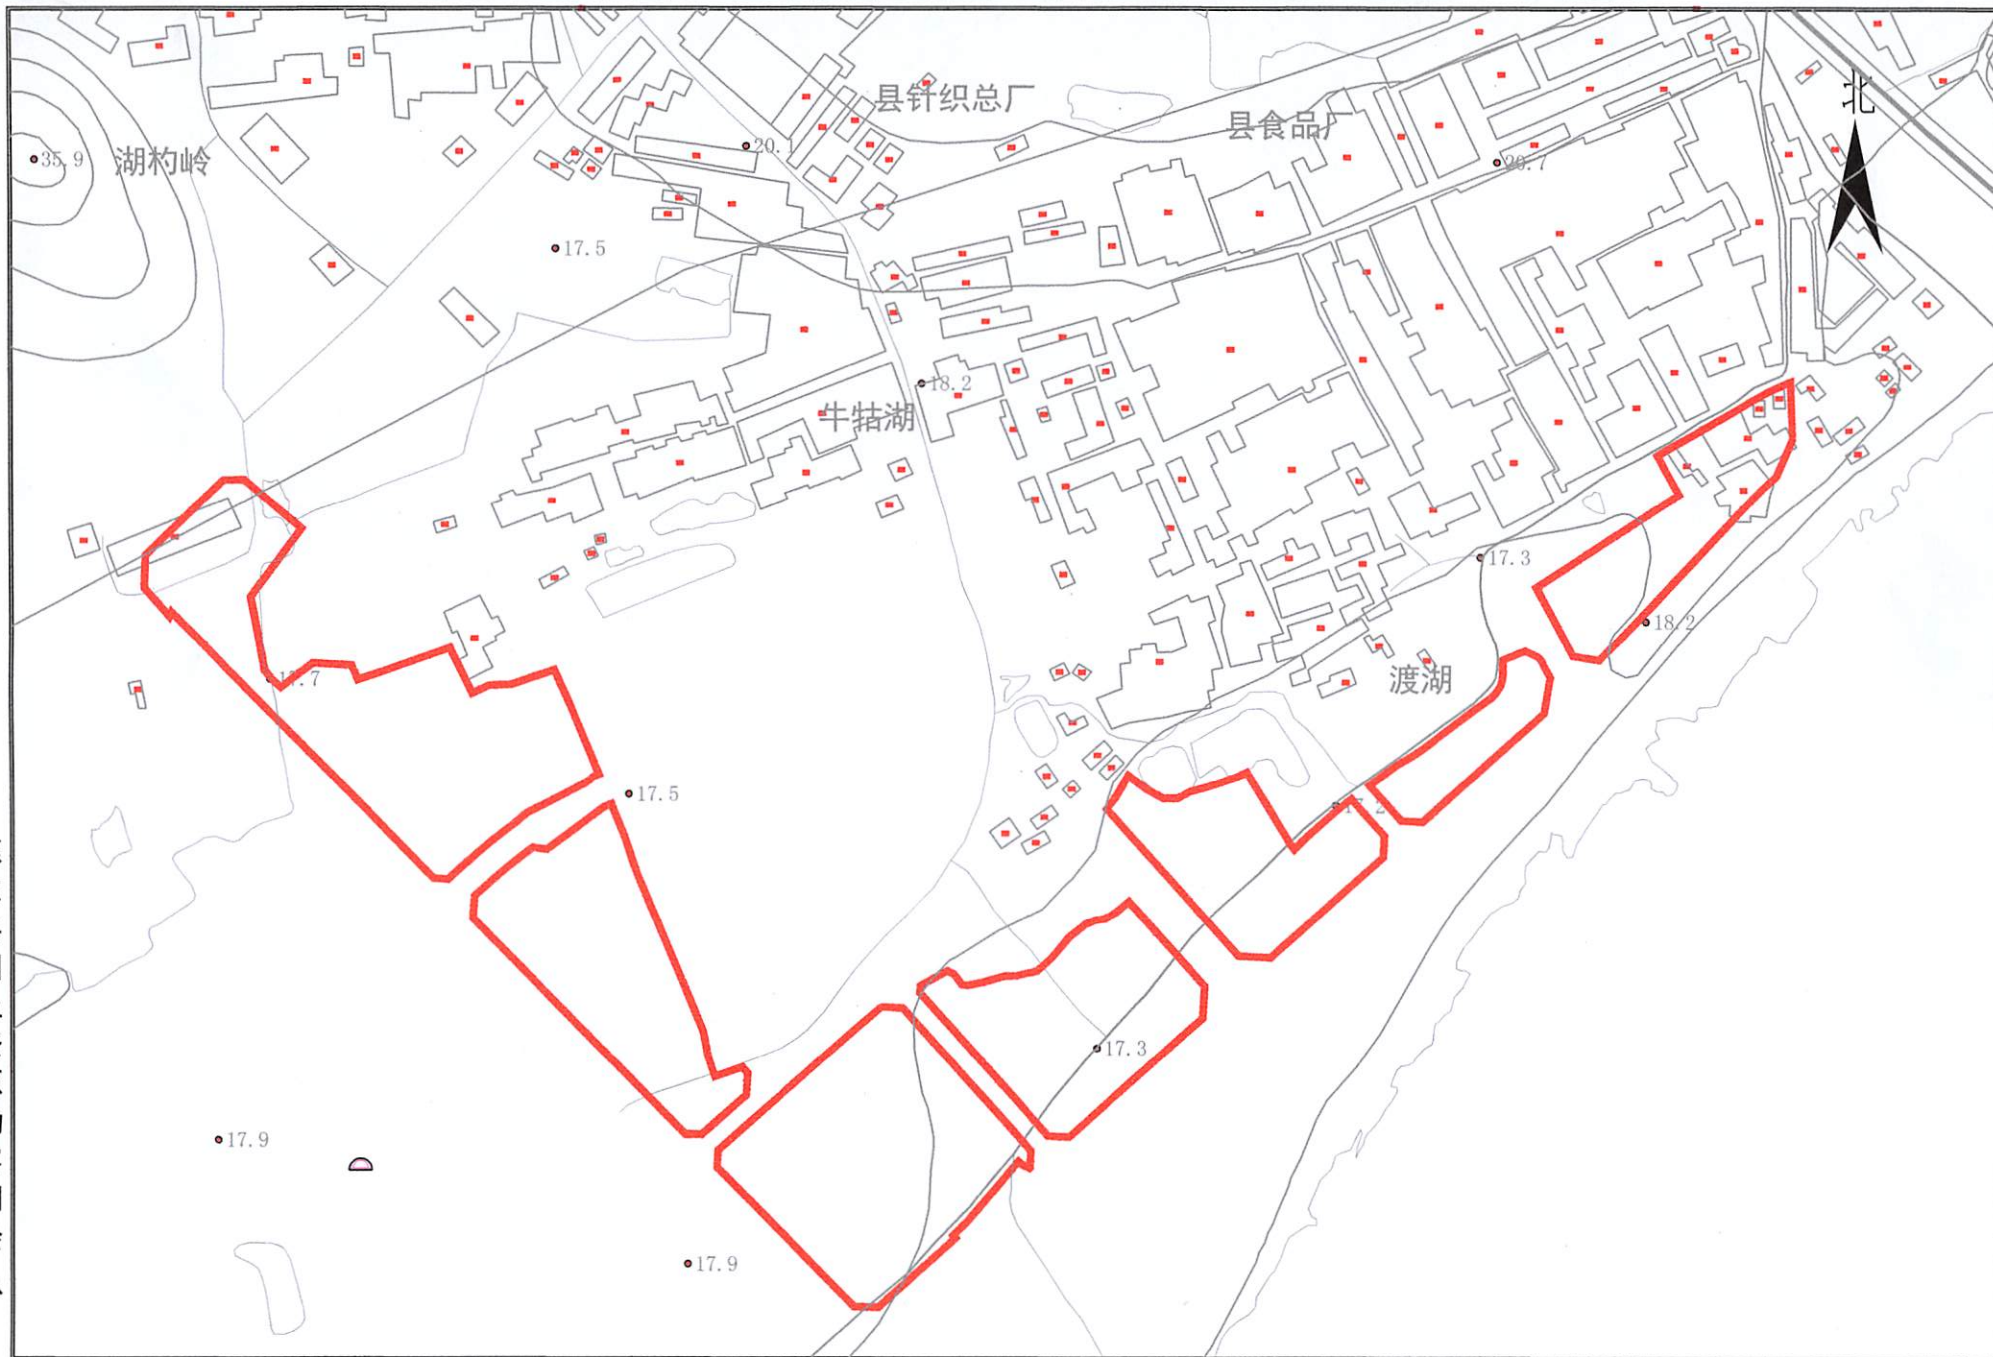

惠州市惠东县2022年度第四批次城镇建设用地被征地四至红线图

惠东县国土资源勘察测绘队