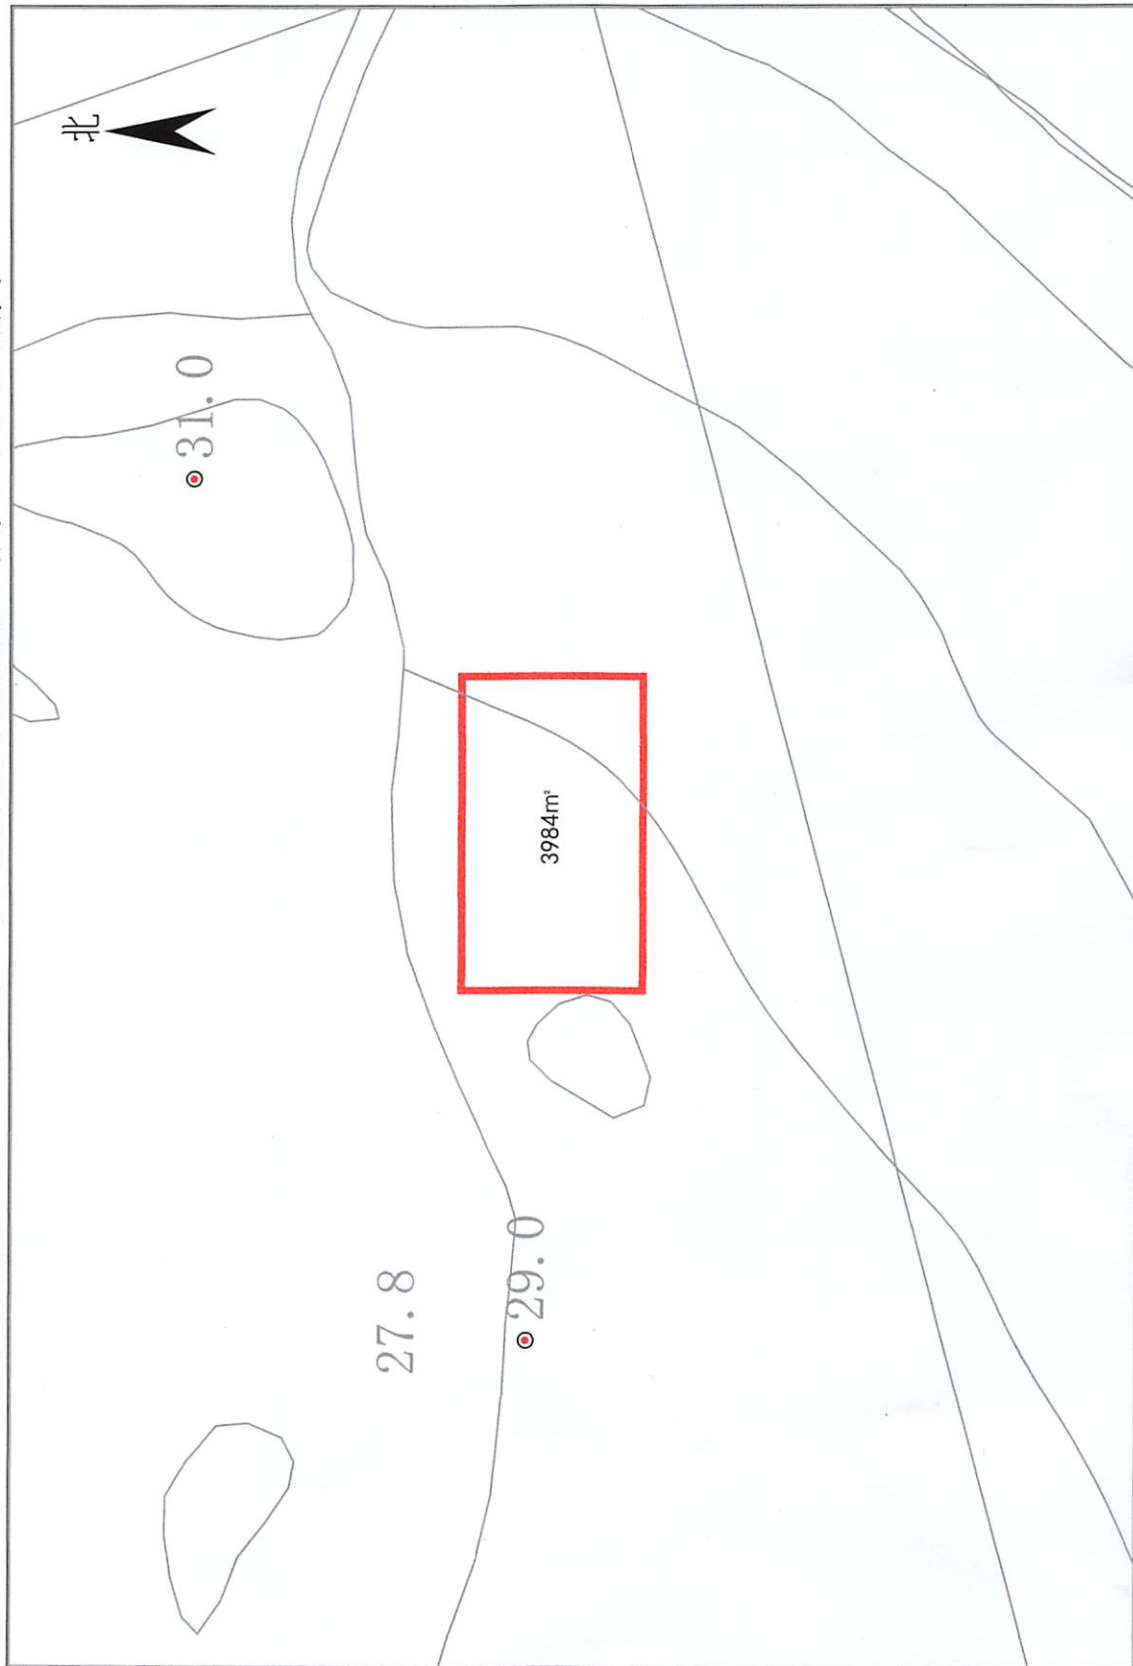

惠州市惠东县2022年度第二十四批次城镇建设用地被征地四至红线图

惠东县国土资源勘察测绘队

2000国家大地坐标系

比例: 1:2000

绘图日期: 2022年12月