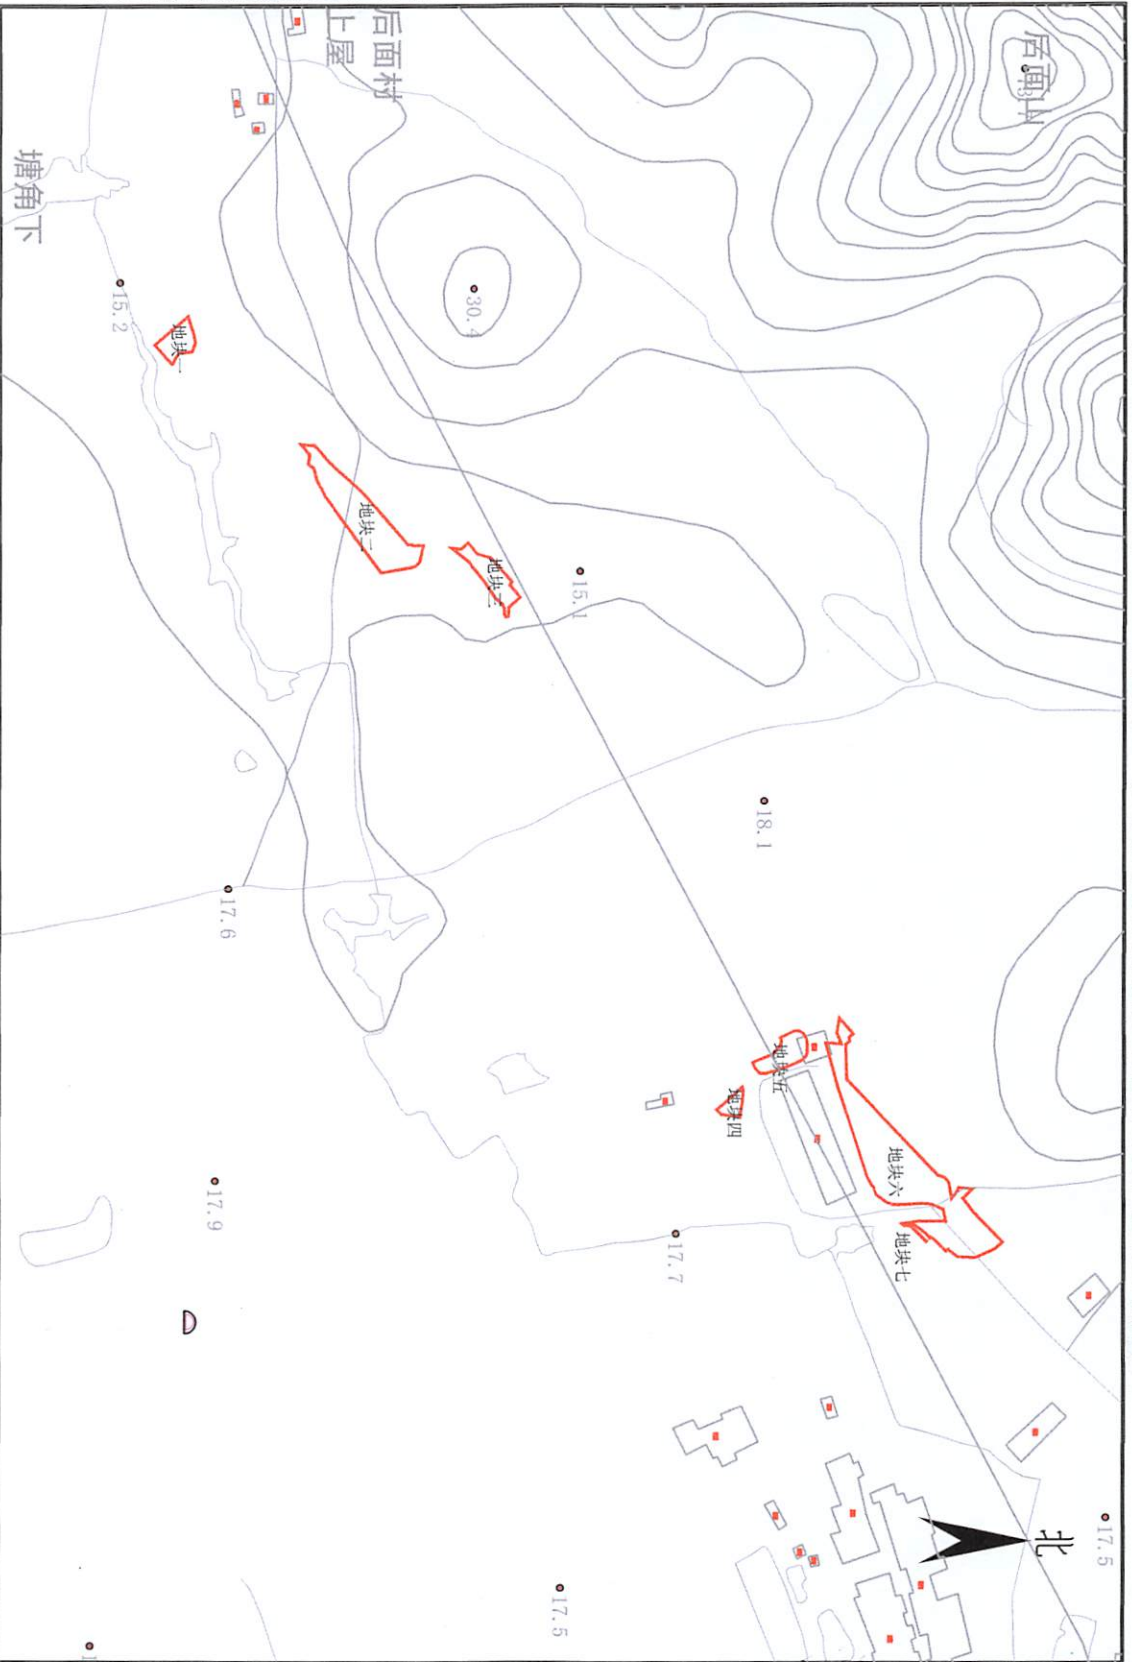

惠州市惠东县2022年度第五批次城镇建设用地被征地四至红线图

惠东县国土资源局勘测队

2000国家大地坐标系

比例：1:5000

绘图日期：2022年12月