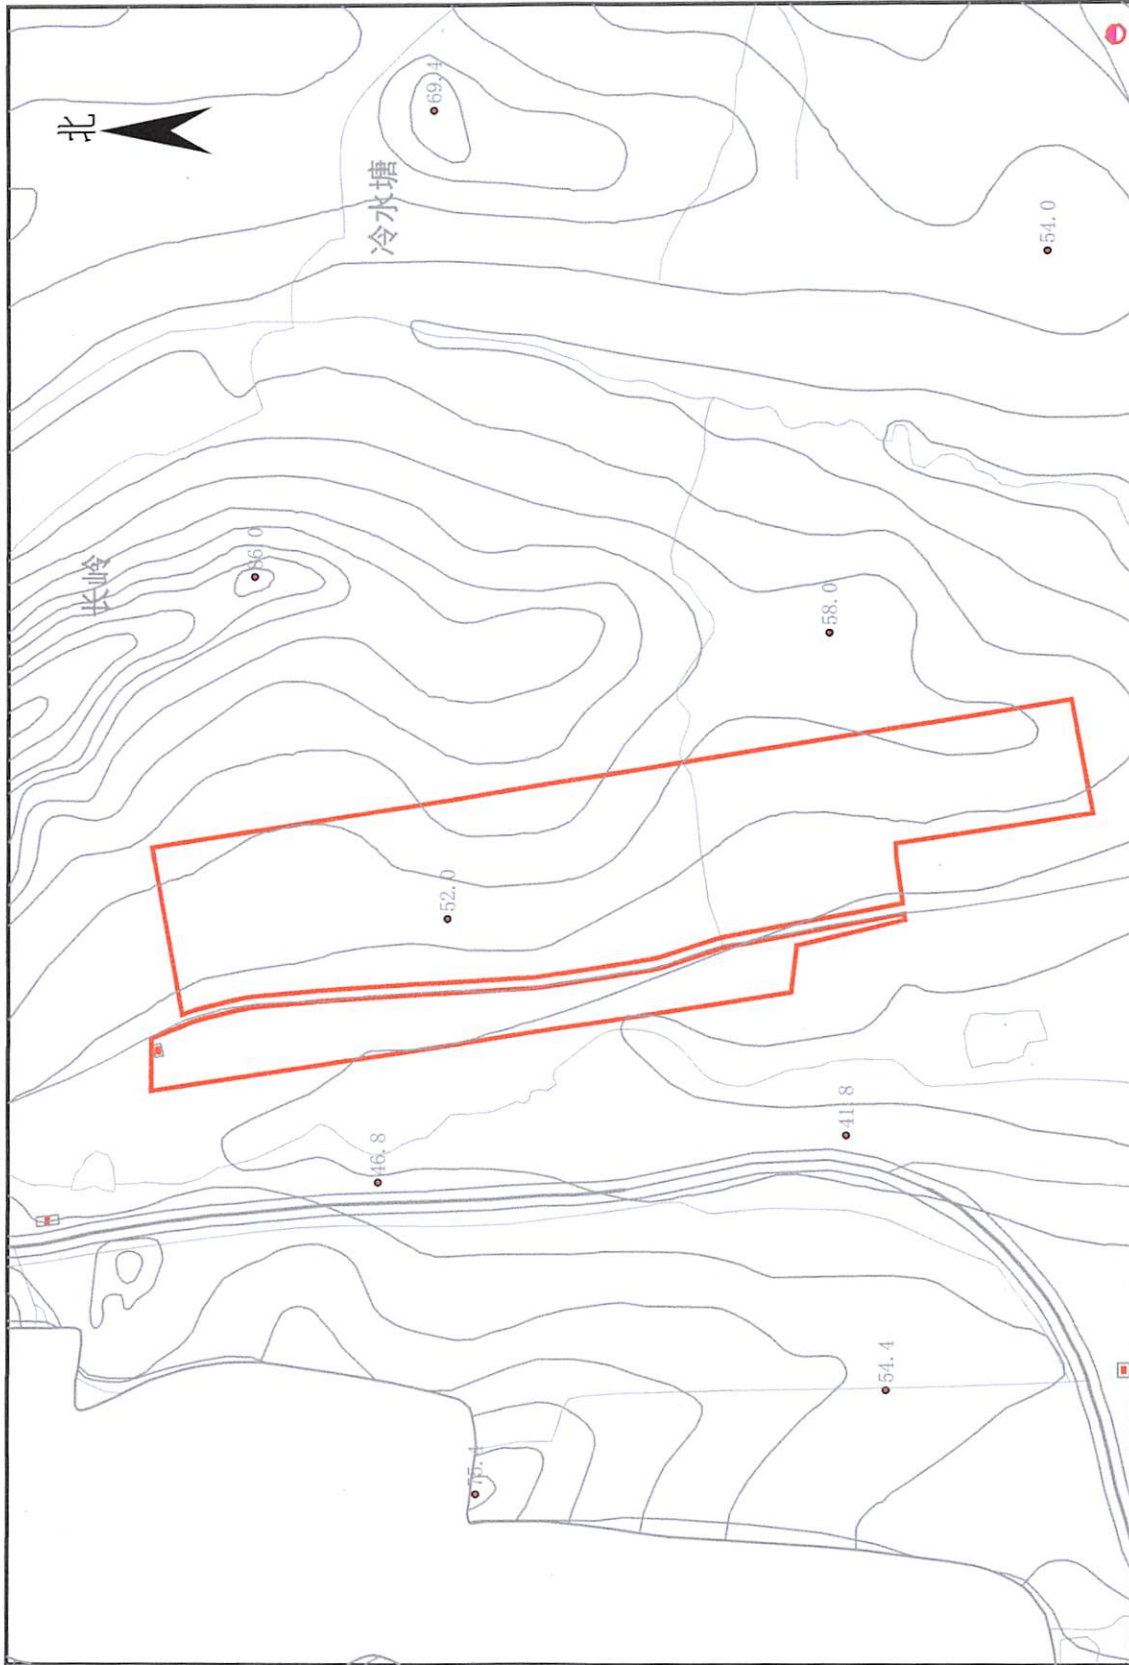

惠州市惠东县2022年度第十九批次城镇建设用地被征地四至红线图

惠东县国土资源勘察测绘队

2000国家大地坐标系

比例: 1:5000

绘图日期: 2022年12月