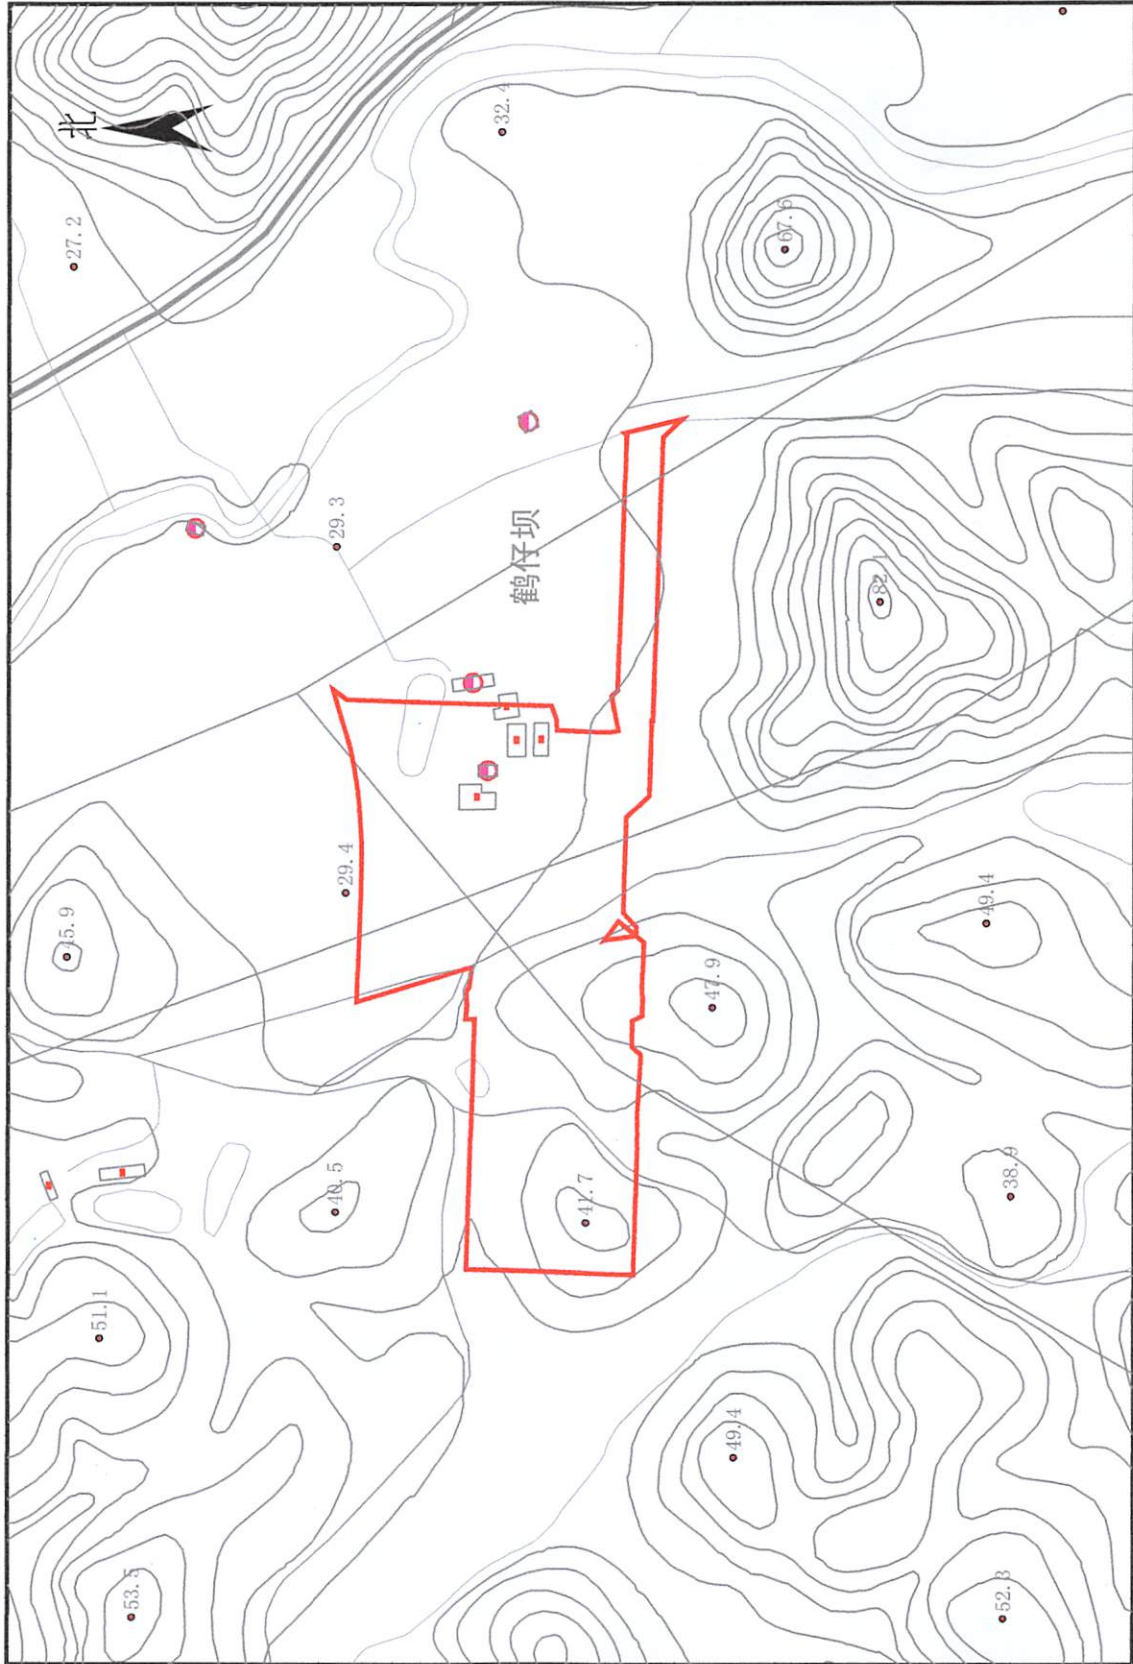

惠州市惠东县2022年度第七批次城镇建设用地被征地四至红线图

惠东县国土资源局勘测队

2000国家大地坐标系

比例：1:5000

绘图日期：2023年1月