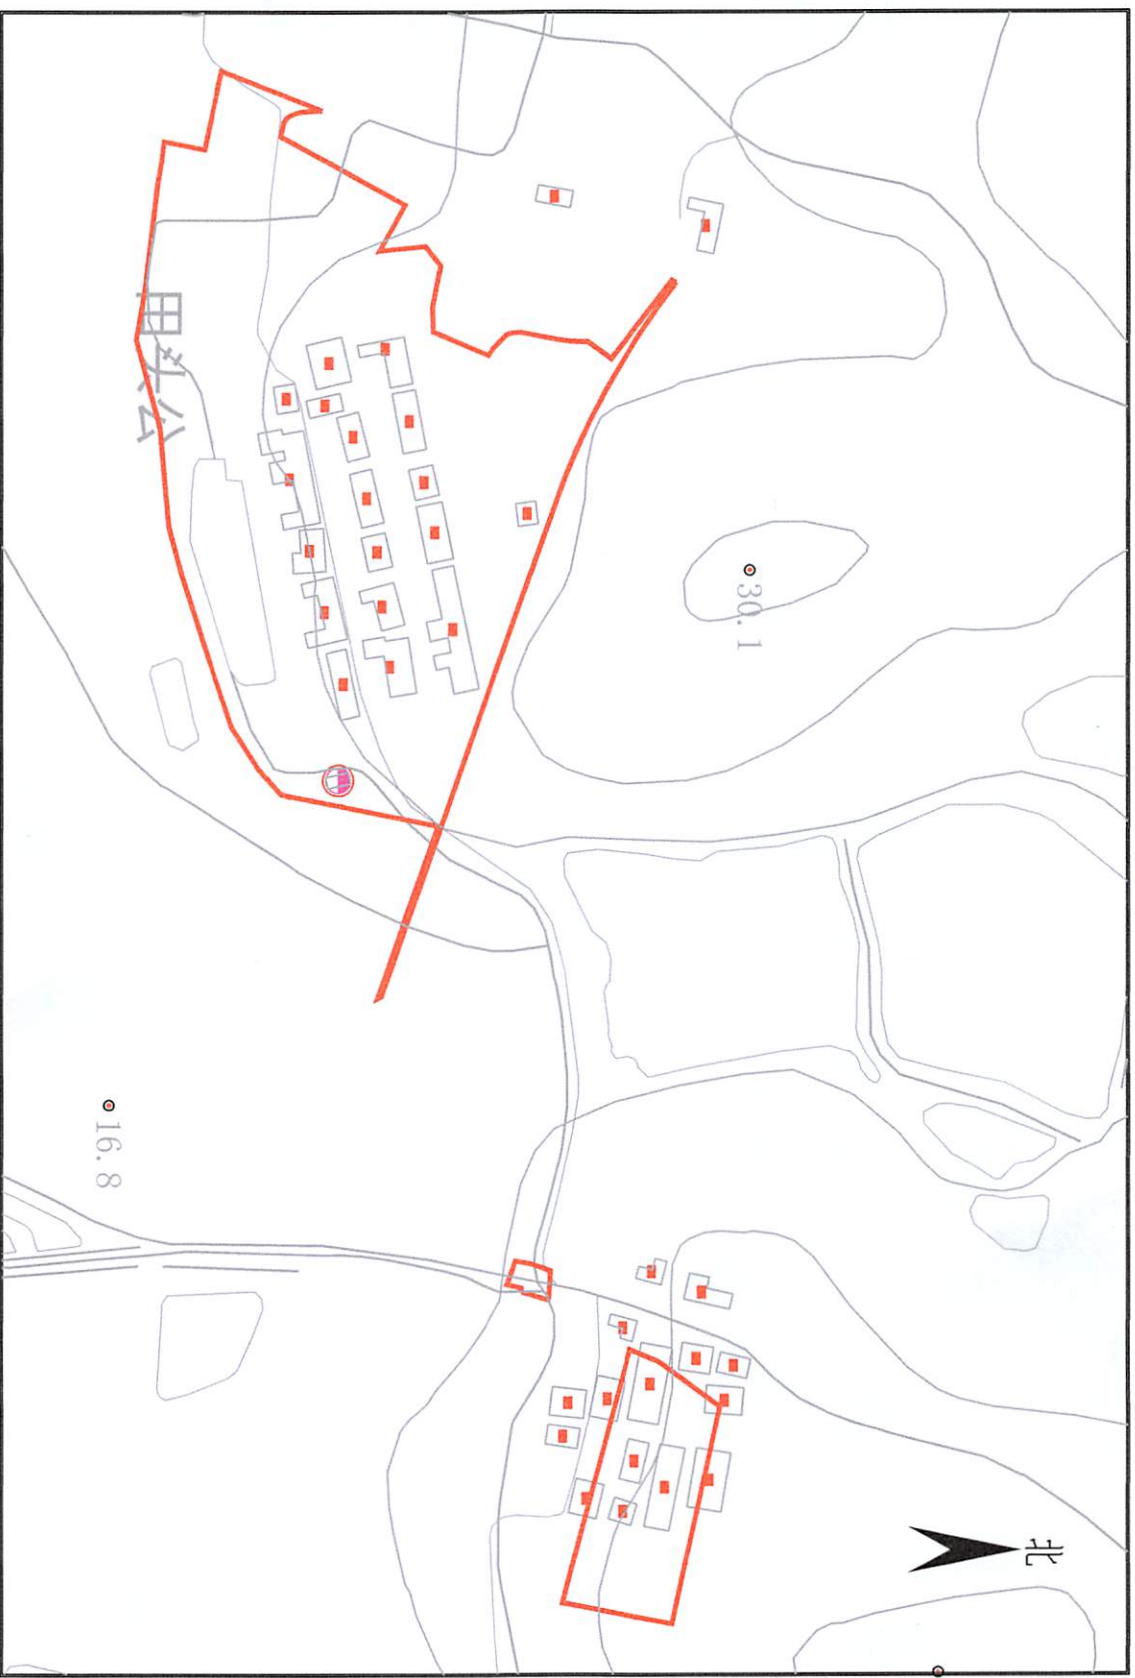

拟征收土地四至界线图

2000国家大地坐标系

比例：1:3000

绘图日期：2023年3月