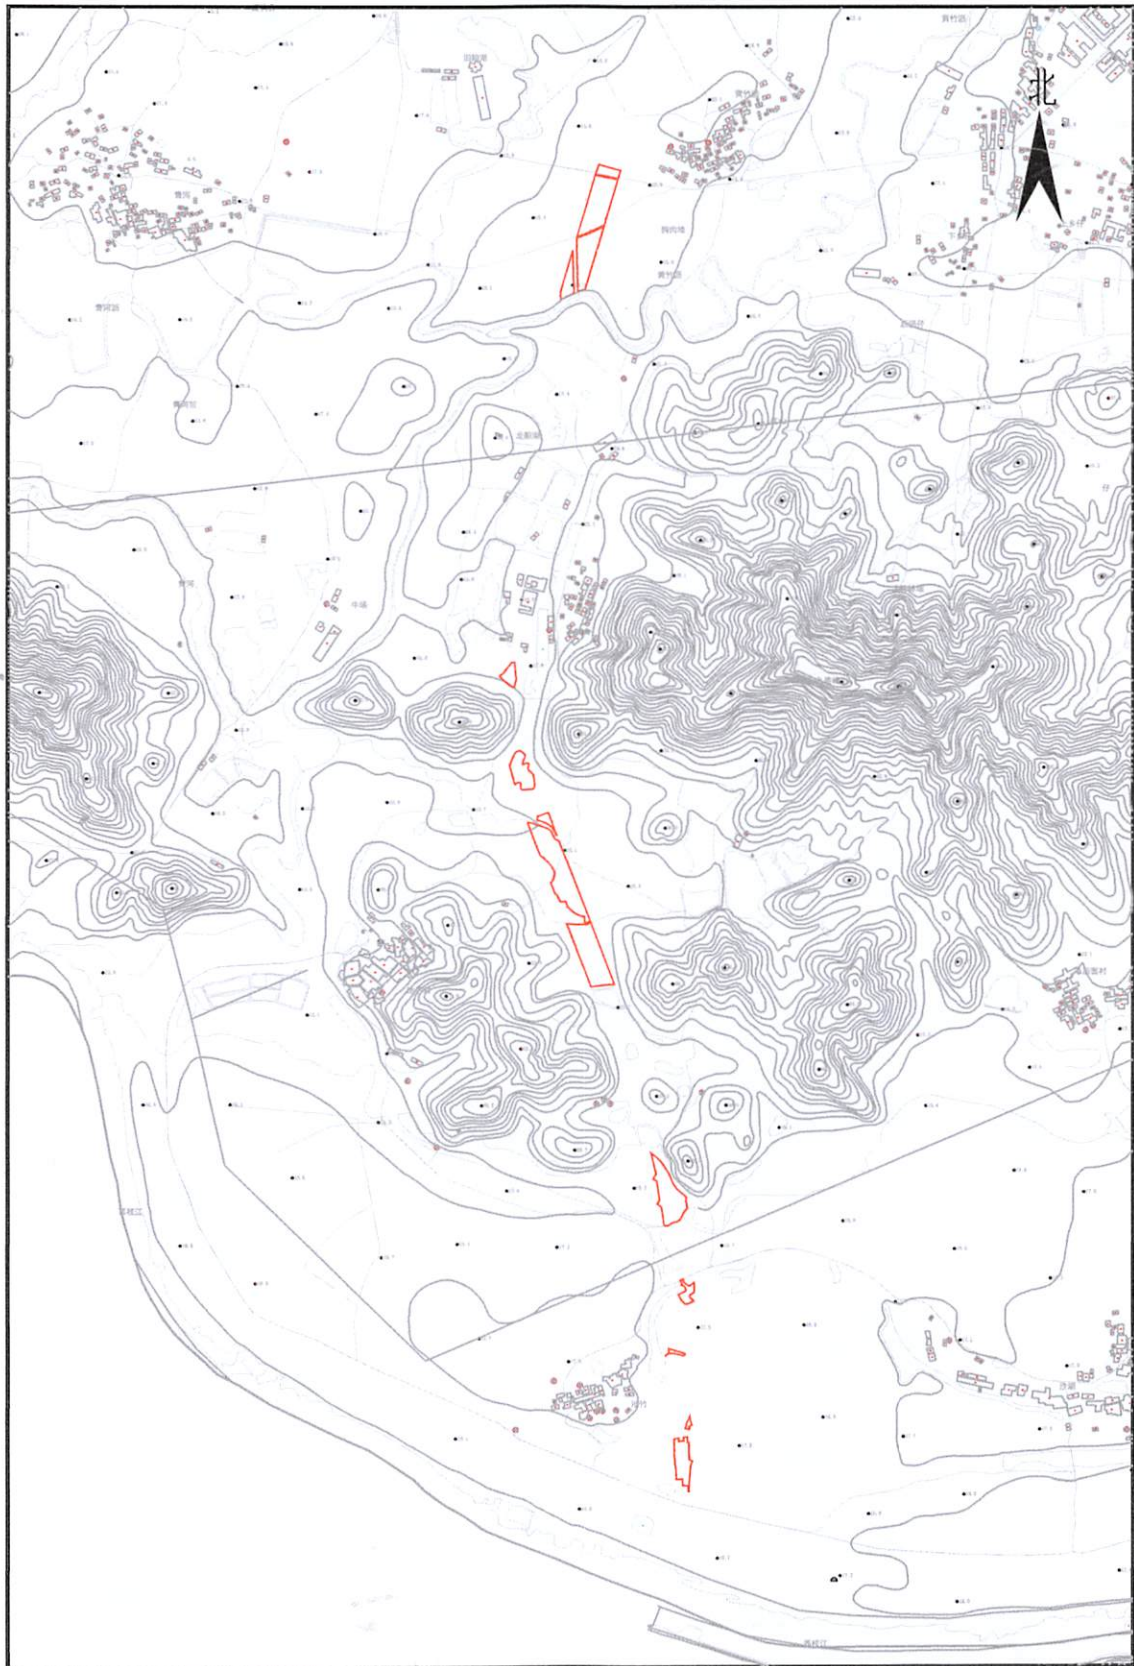

拟征收土地四至界线图

惠东县国土资源勘察测绘队

2000国家大地坐标系

比例：1:20000

绘图日期：2023年3月

拟征收土地四至界线图

惠东县国土资源局勘测队

2000国家大地坐标系

比例：1:5000

绘图日期：2023年3月