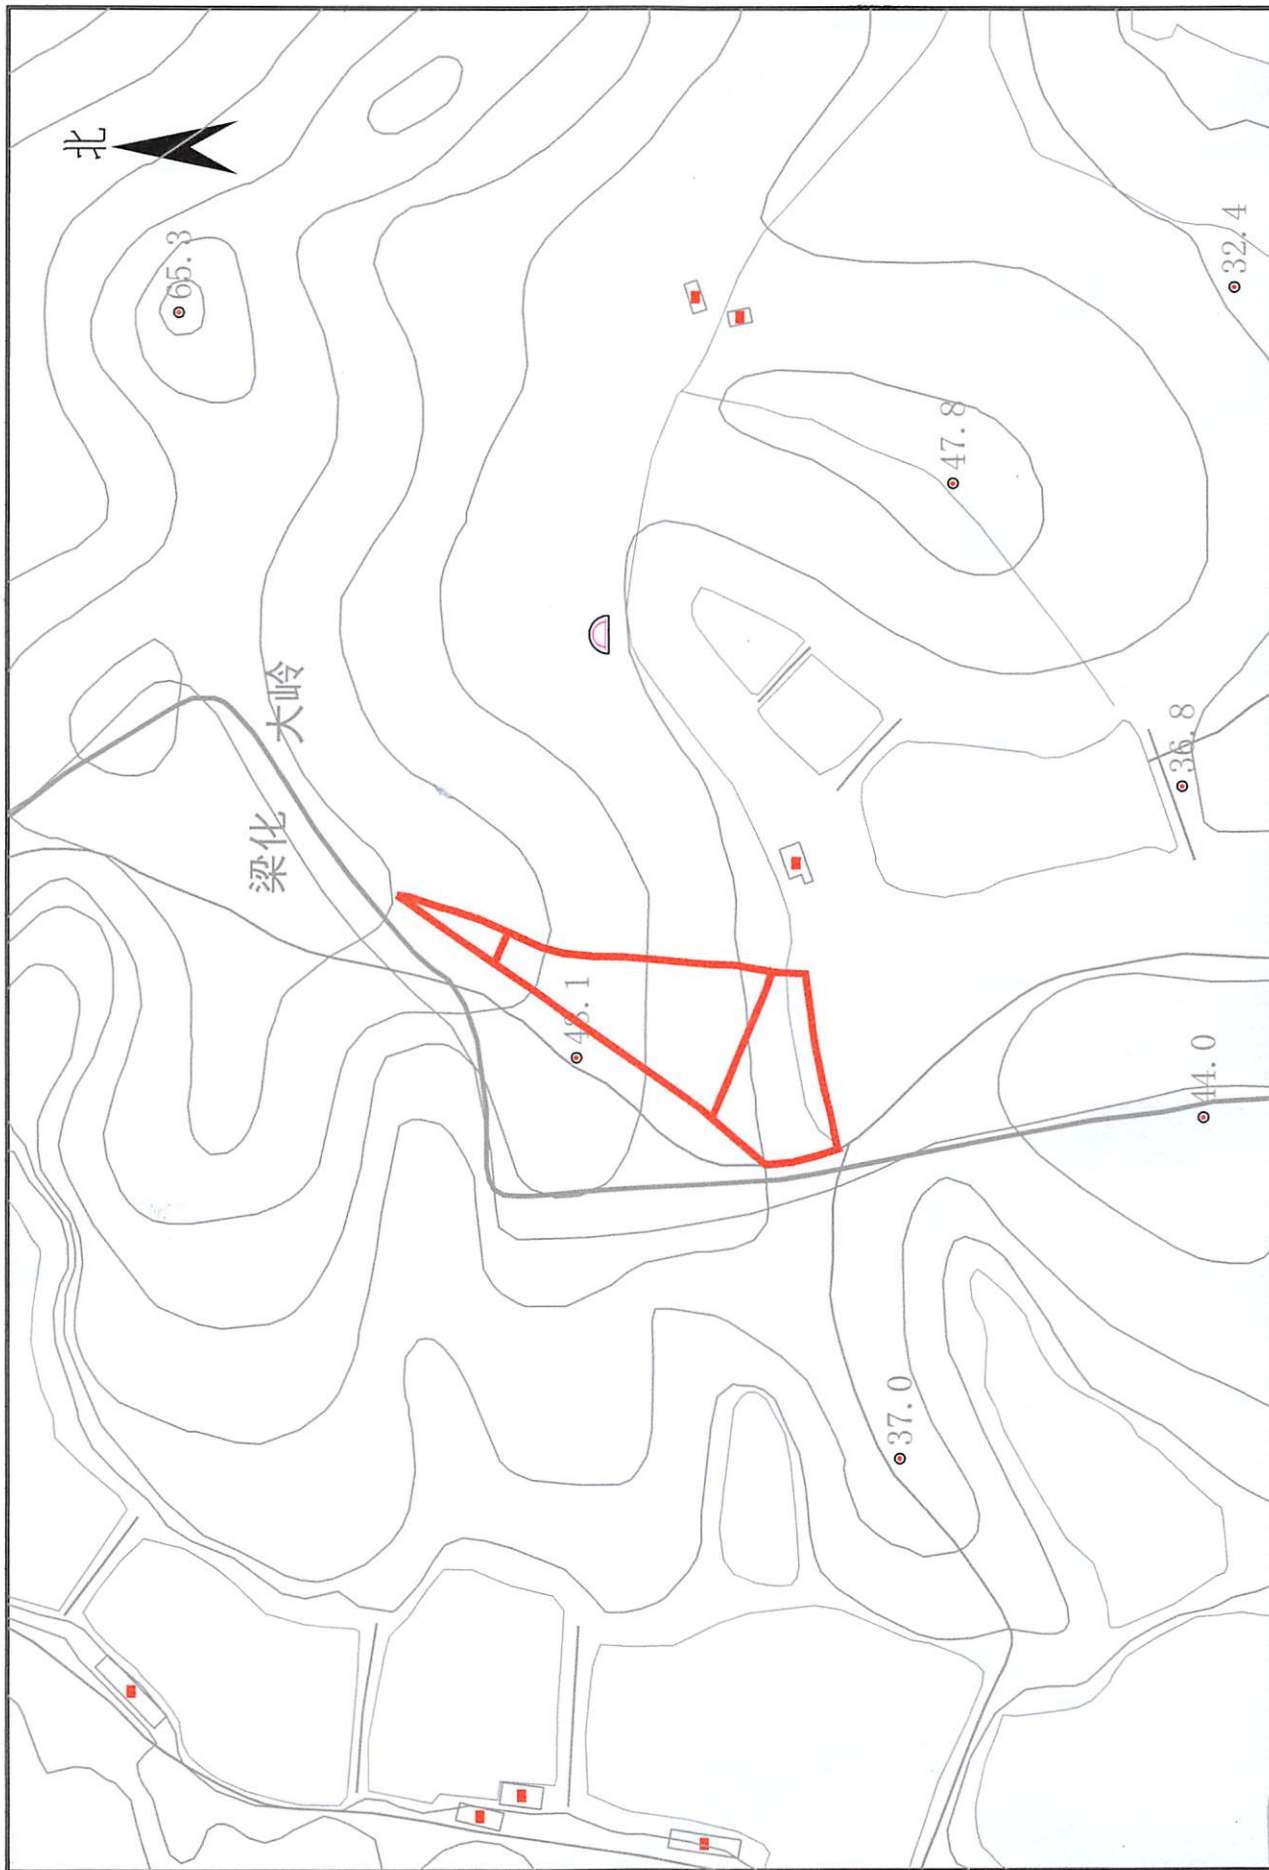

拟征收土地四至界线图

惠东县国土资源勘察测绘队

2000国家大地坐标系

比例: 1:3000

绘图日期: 2023年3月