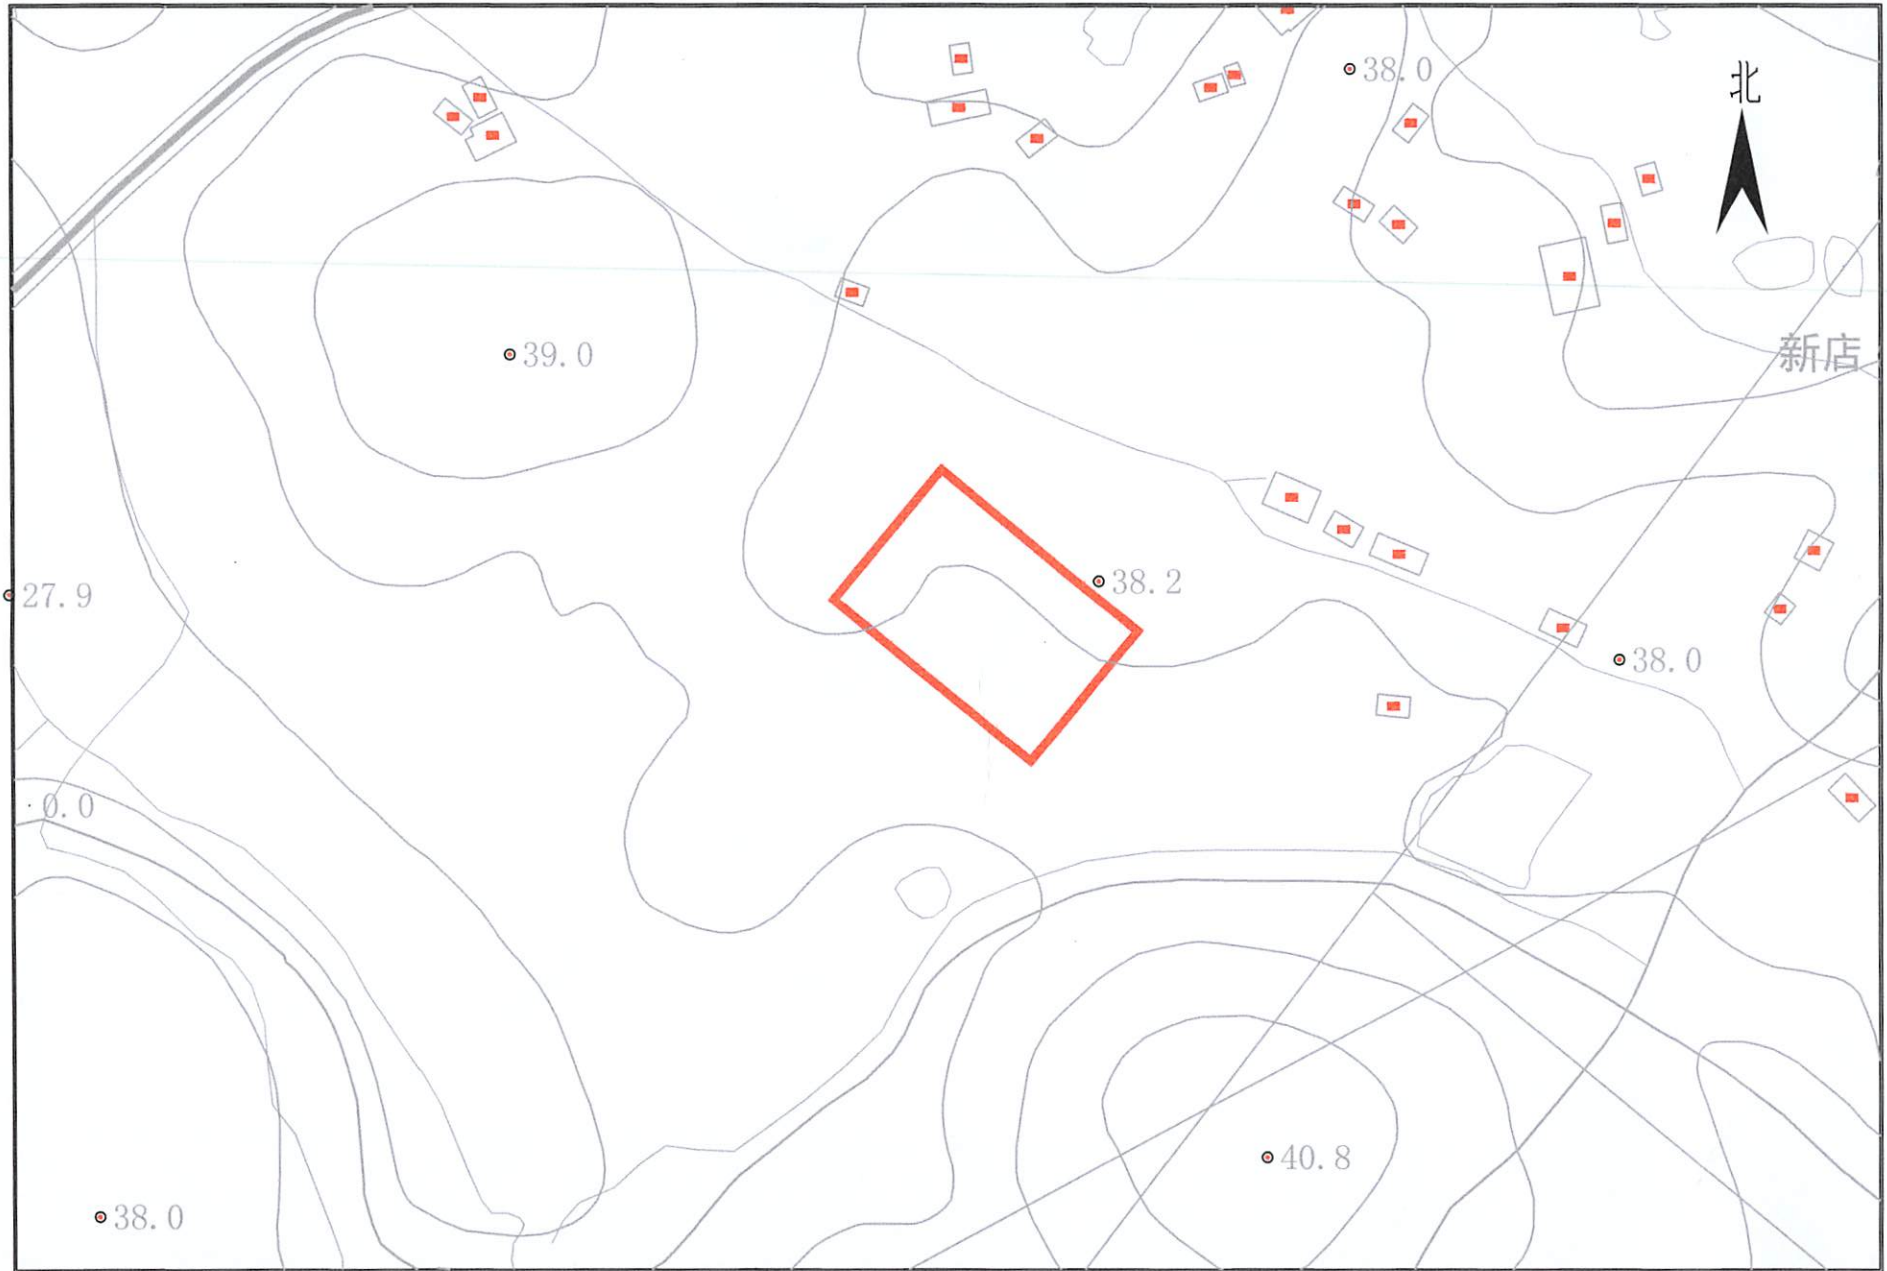

拟征收土地四至界线图

2000国家大地坐标系

比例: 1:3000

绘图日期: 2023年4月