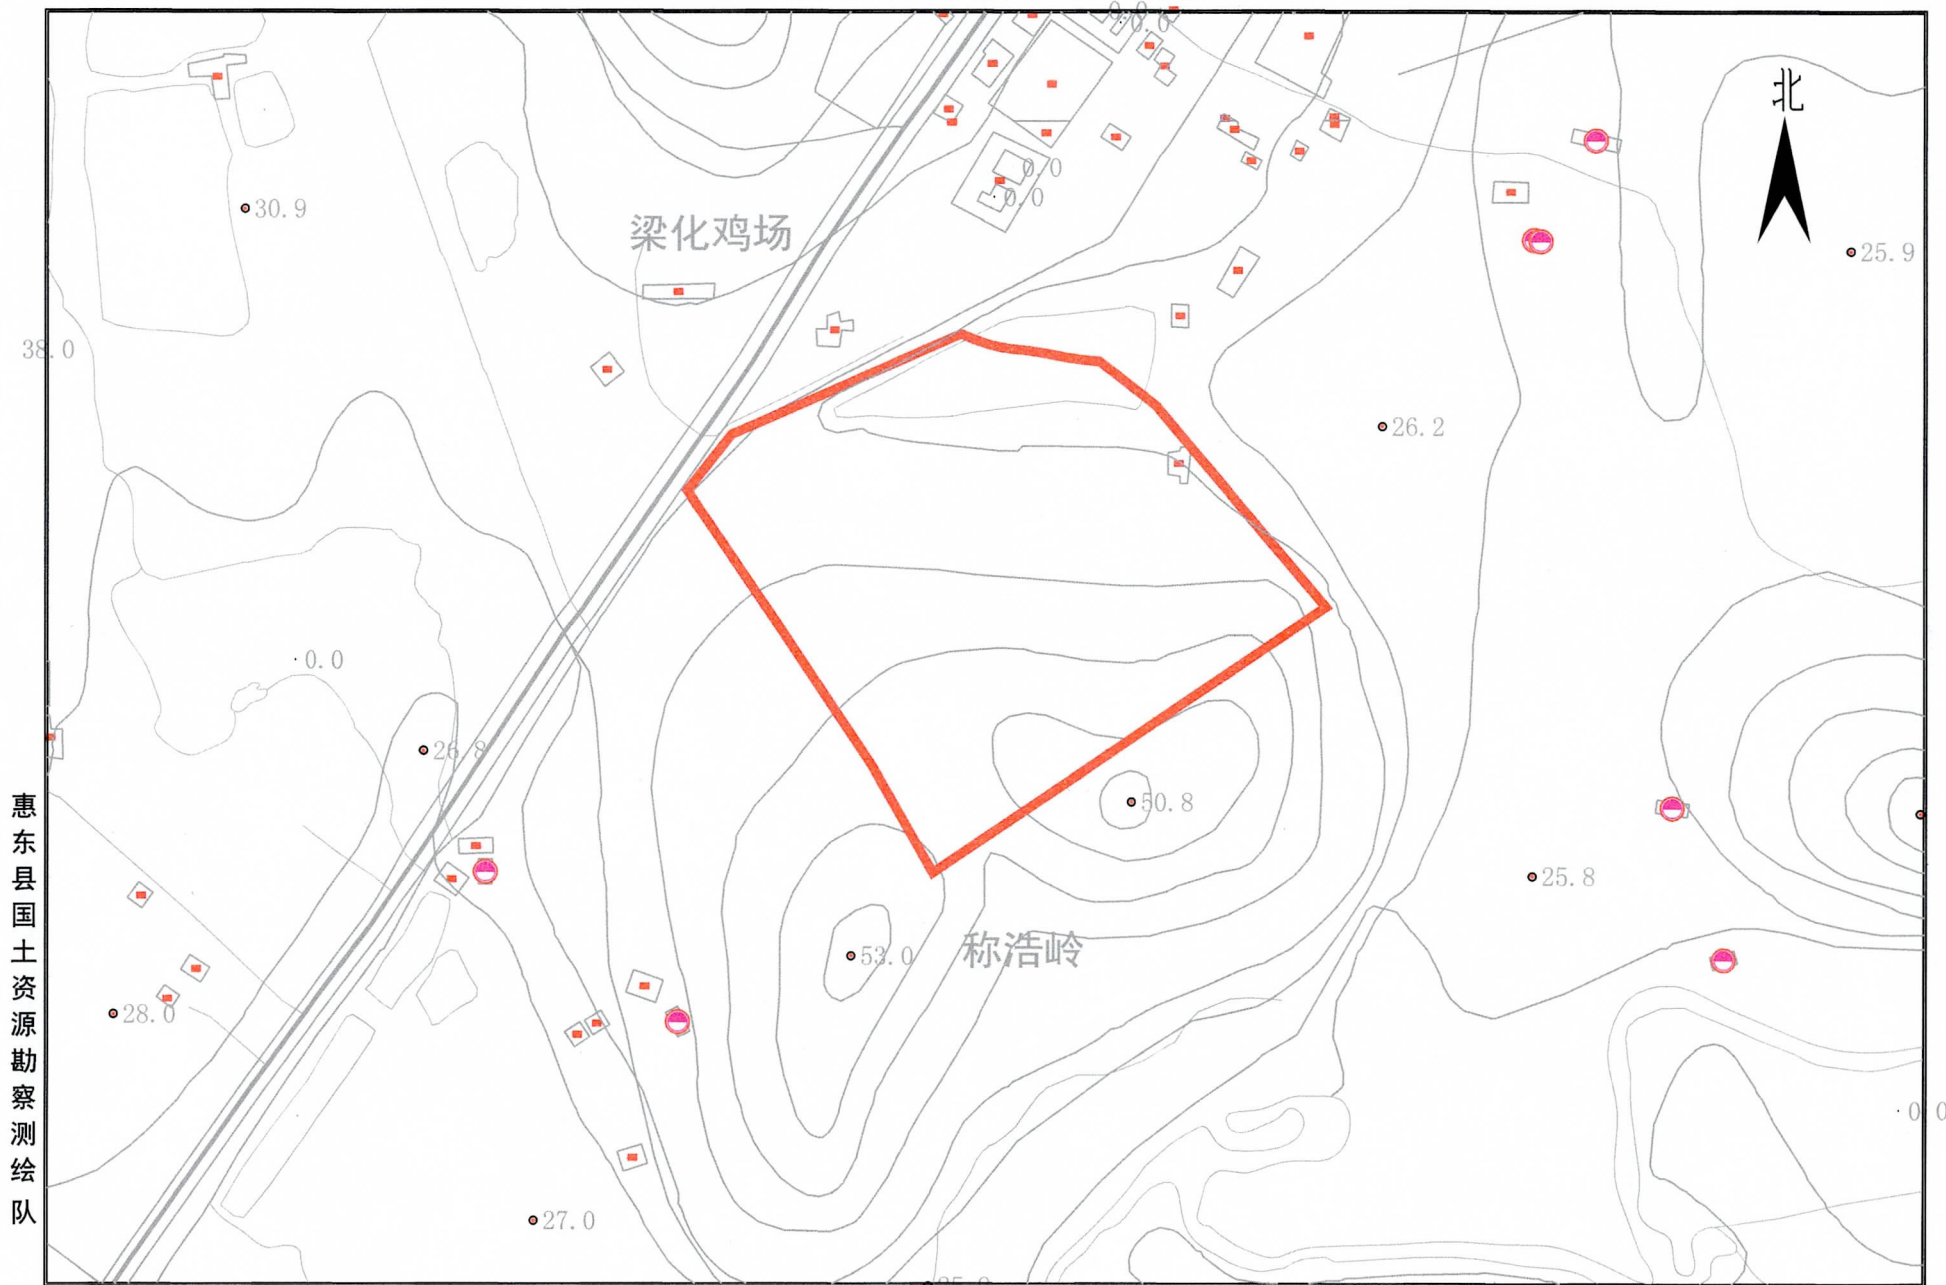

拟征收土地四至界线图

惠东县国土资源勘察测绘队

2000国家大地坐标系

比例: 1:4000

绘图日期: 2023年3月