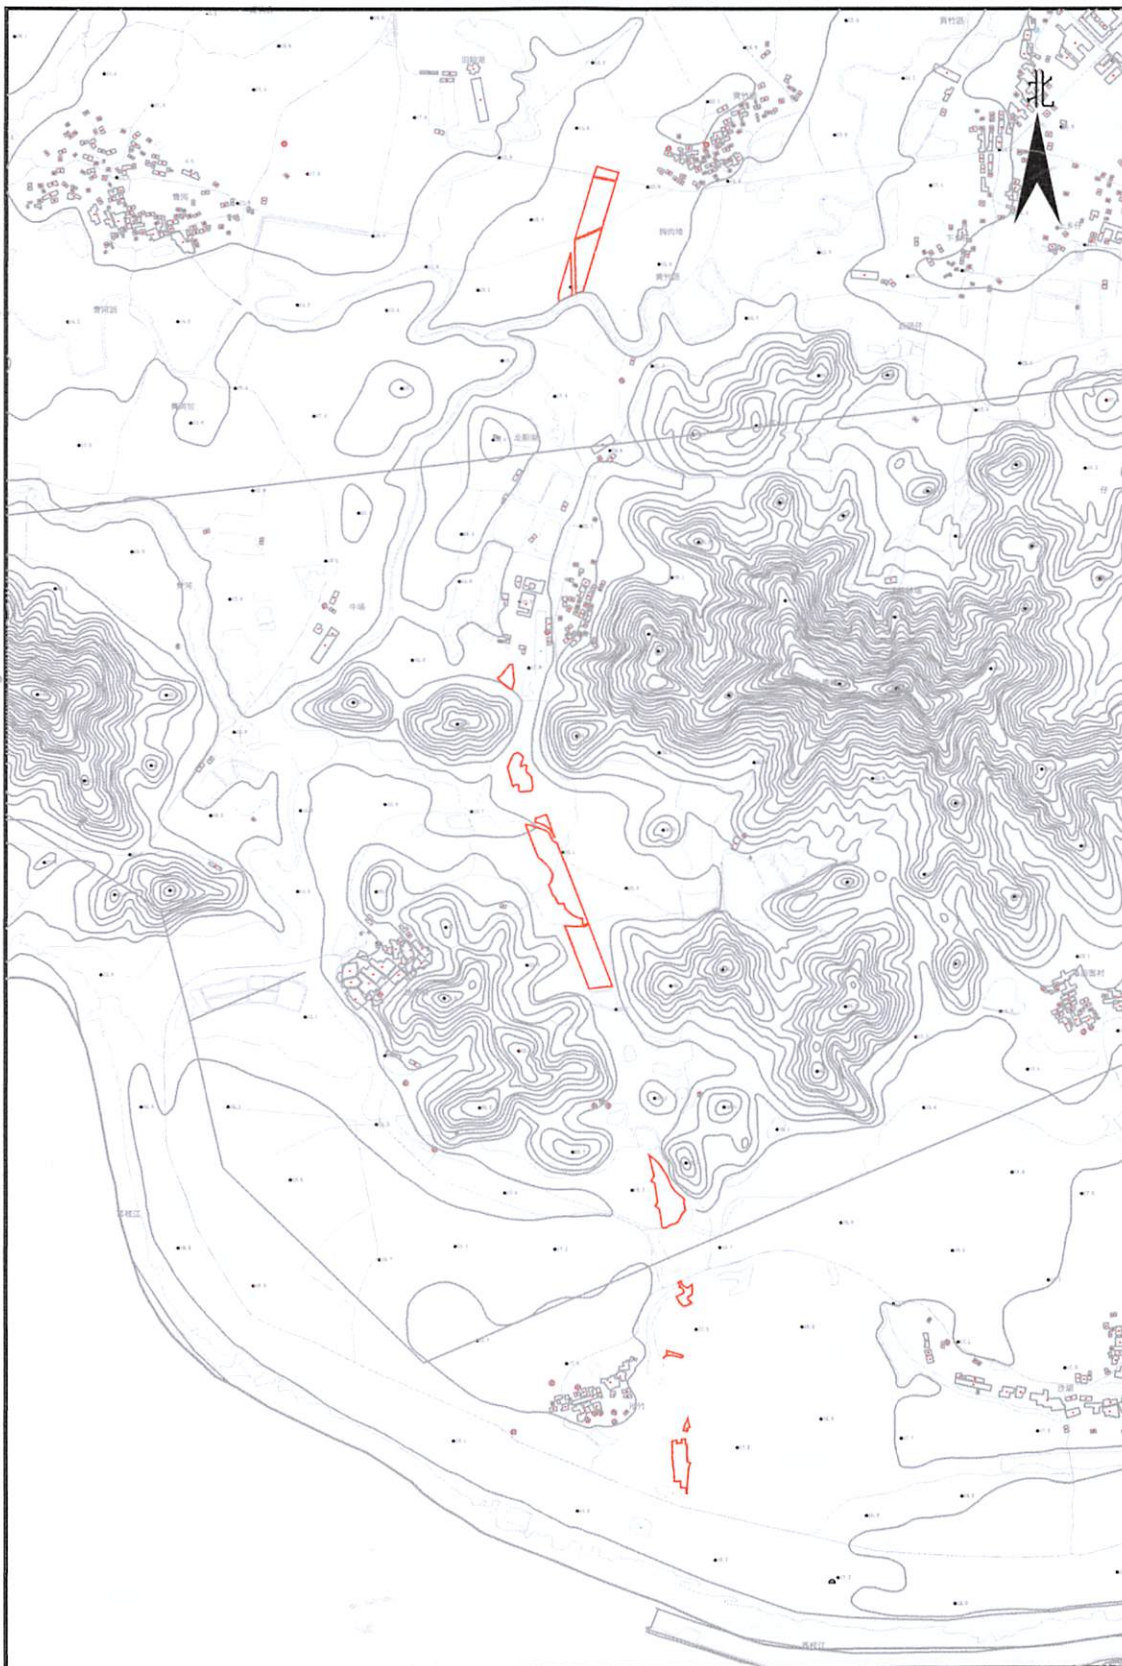

拟征收土地四至界线图

惠东县国土资源勘察测绘队

2000国家大地坐标系

比例：1:20000

绘图日期：2023年3月

拟征收土地四至界线图

惠东县国土资源局勘测队

2000国家大地坐标系

比例：1:5000

绘图日期：2023年3月