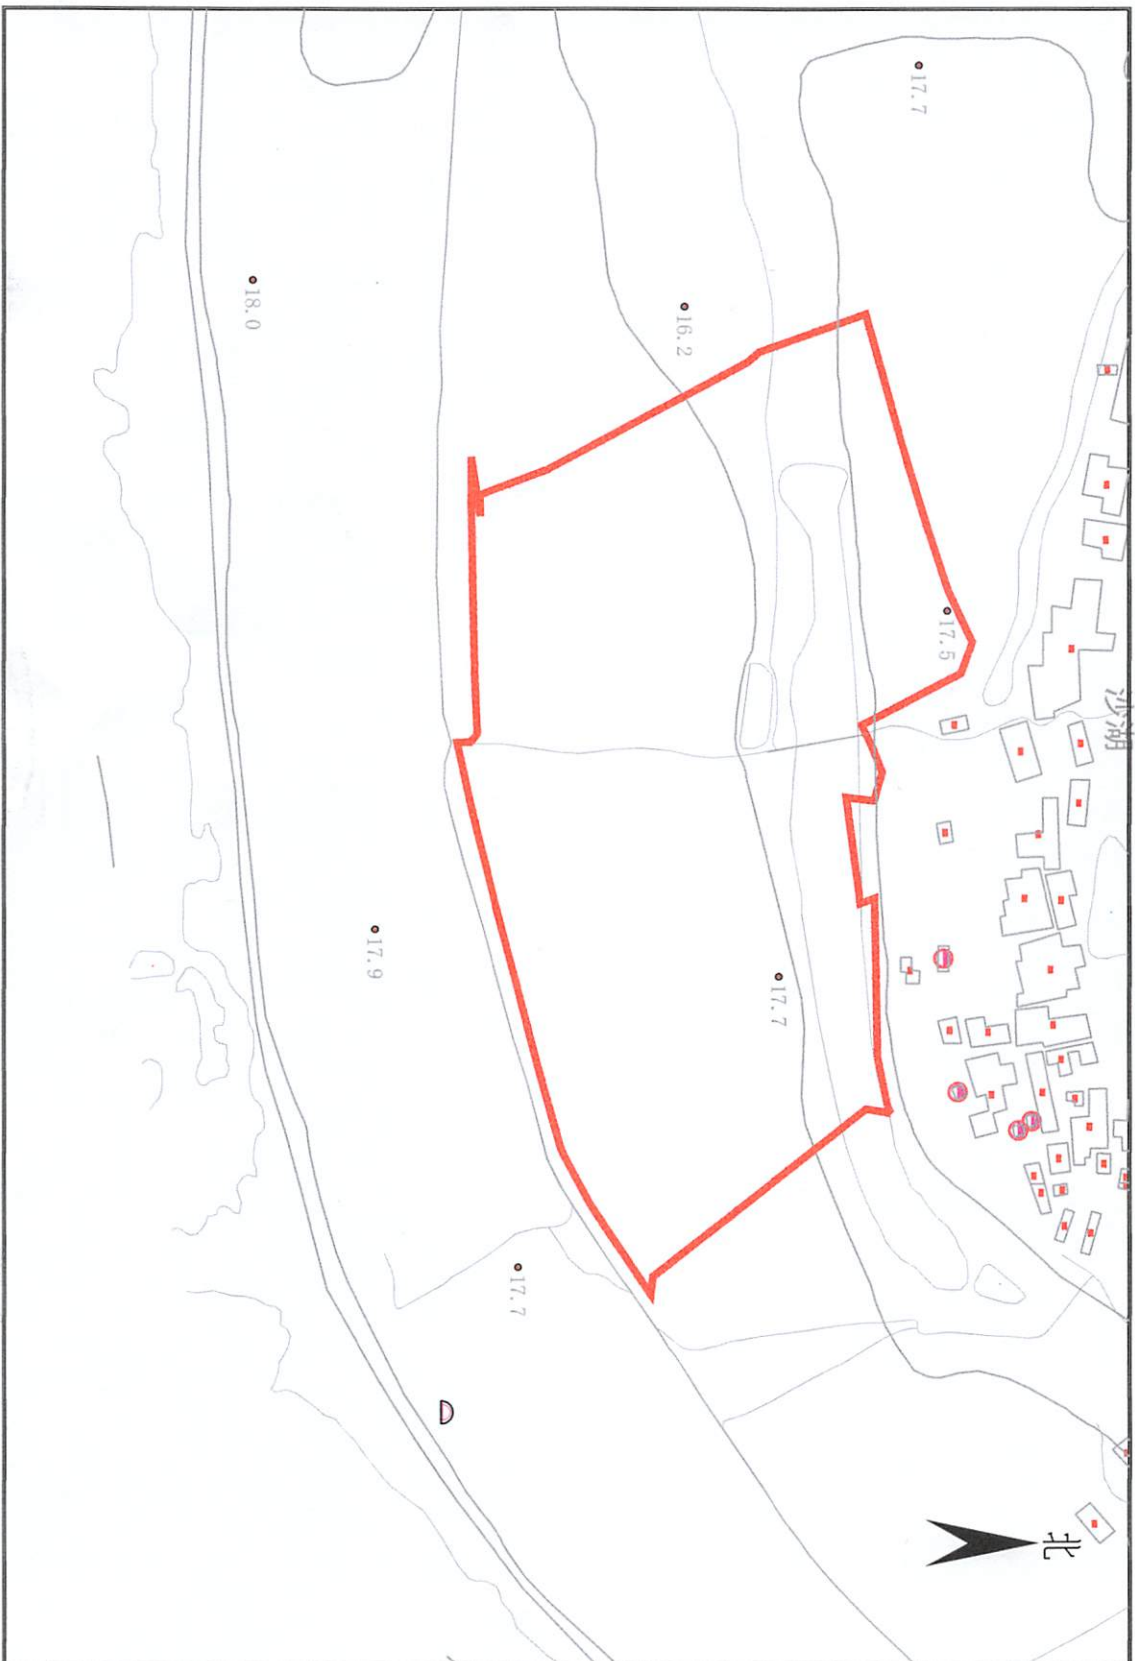

拟征收土地四至界线图

2000 国家大地坐标系

比例：1:5000

绘图日期：2023年7月