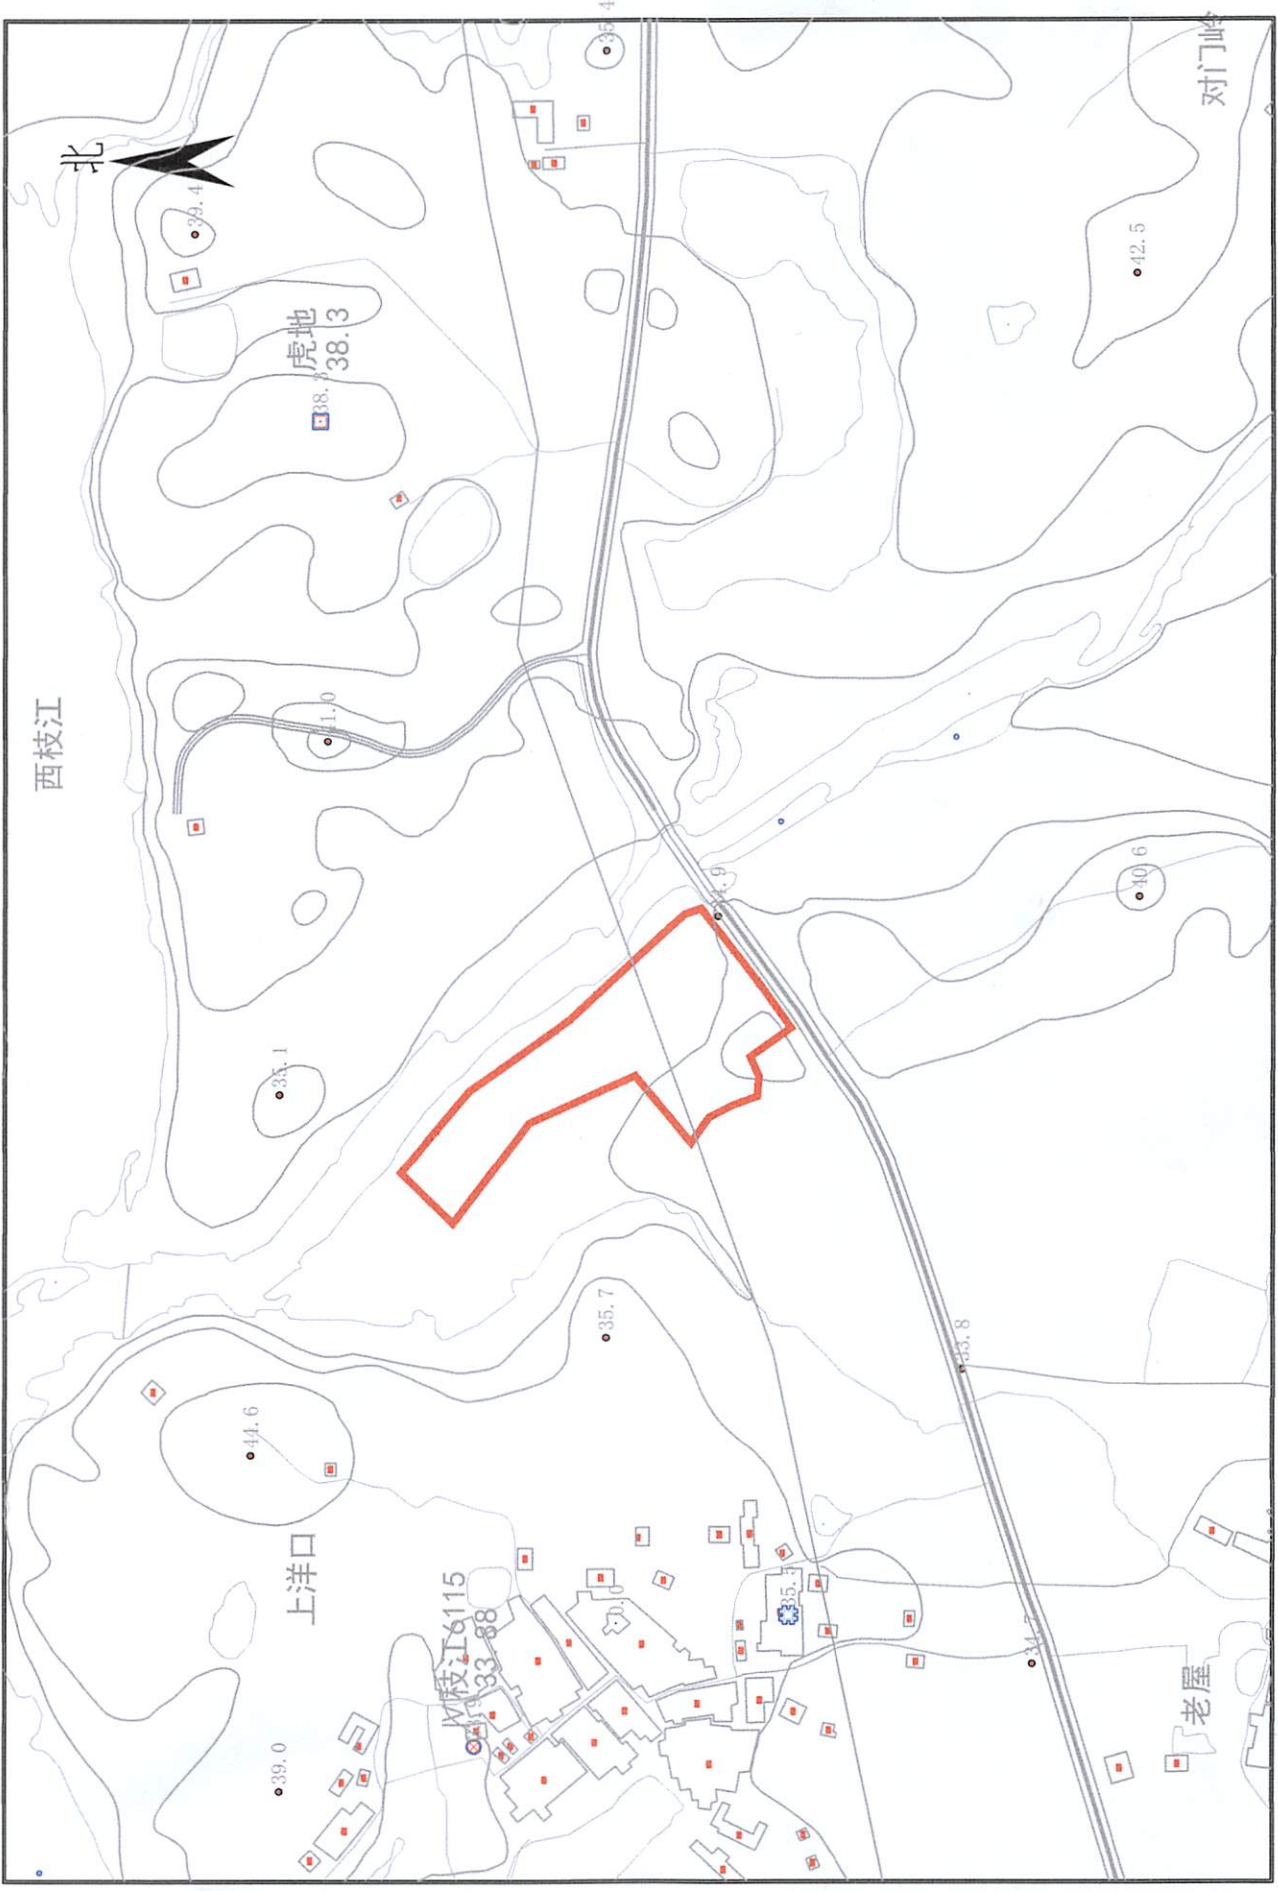

# 拟征收土地四至界线图

2000国家大地坐标系

比例：1:5000

绘图日期：2023年8月