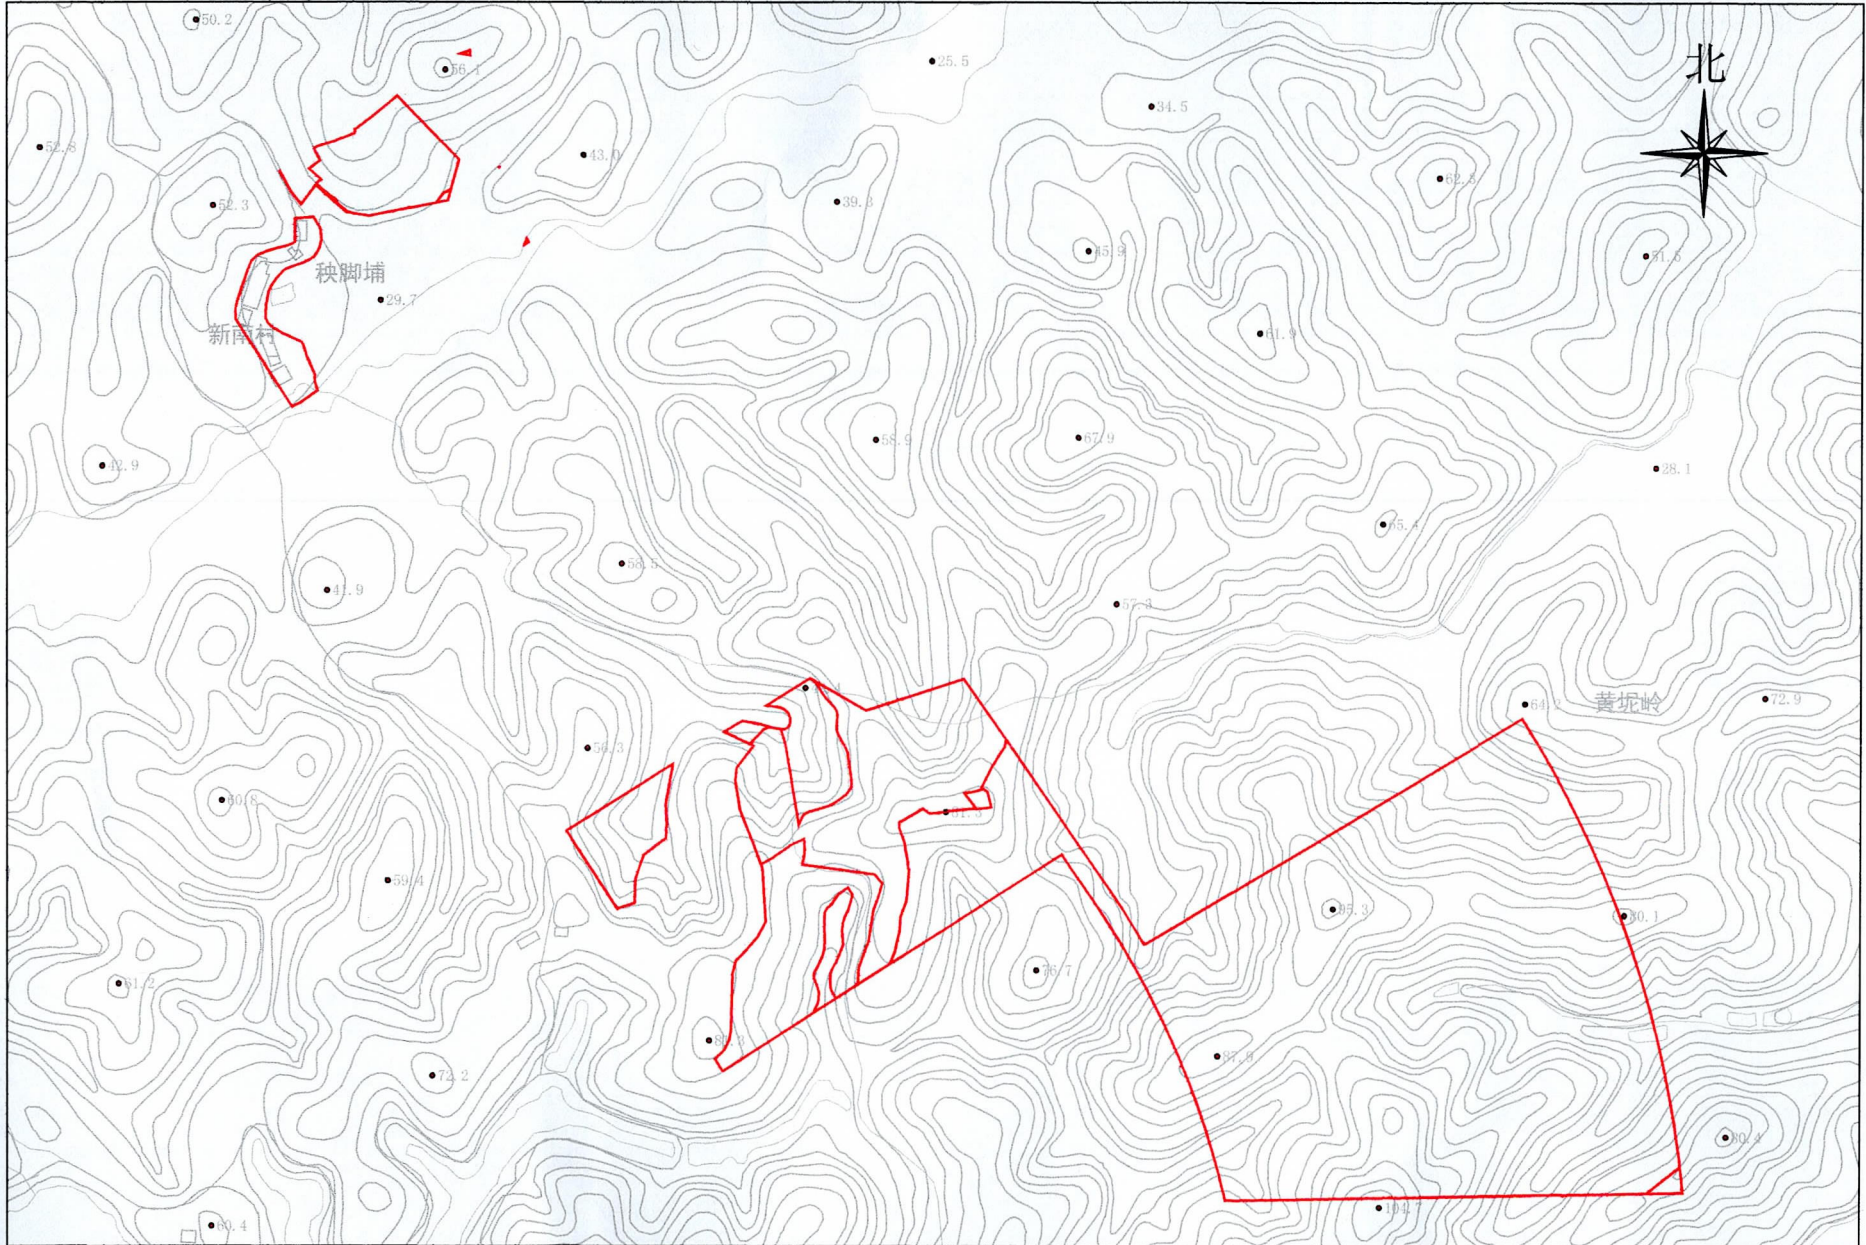

白花镇福田村、联丰村、谟岭村、长塘村地段358.4775亩界线示意图

2000国家大地坐标系114°
绘图日期：2023年9月

比例：1:7000