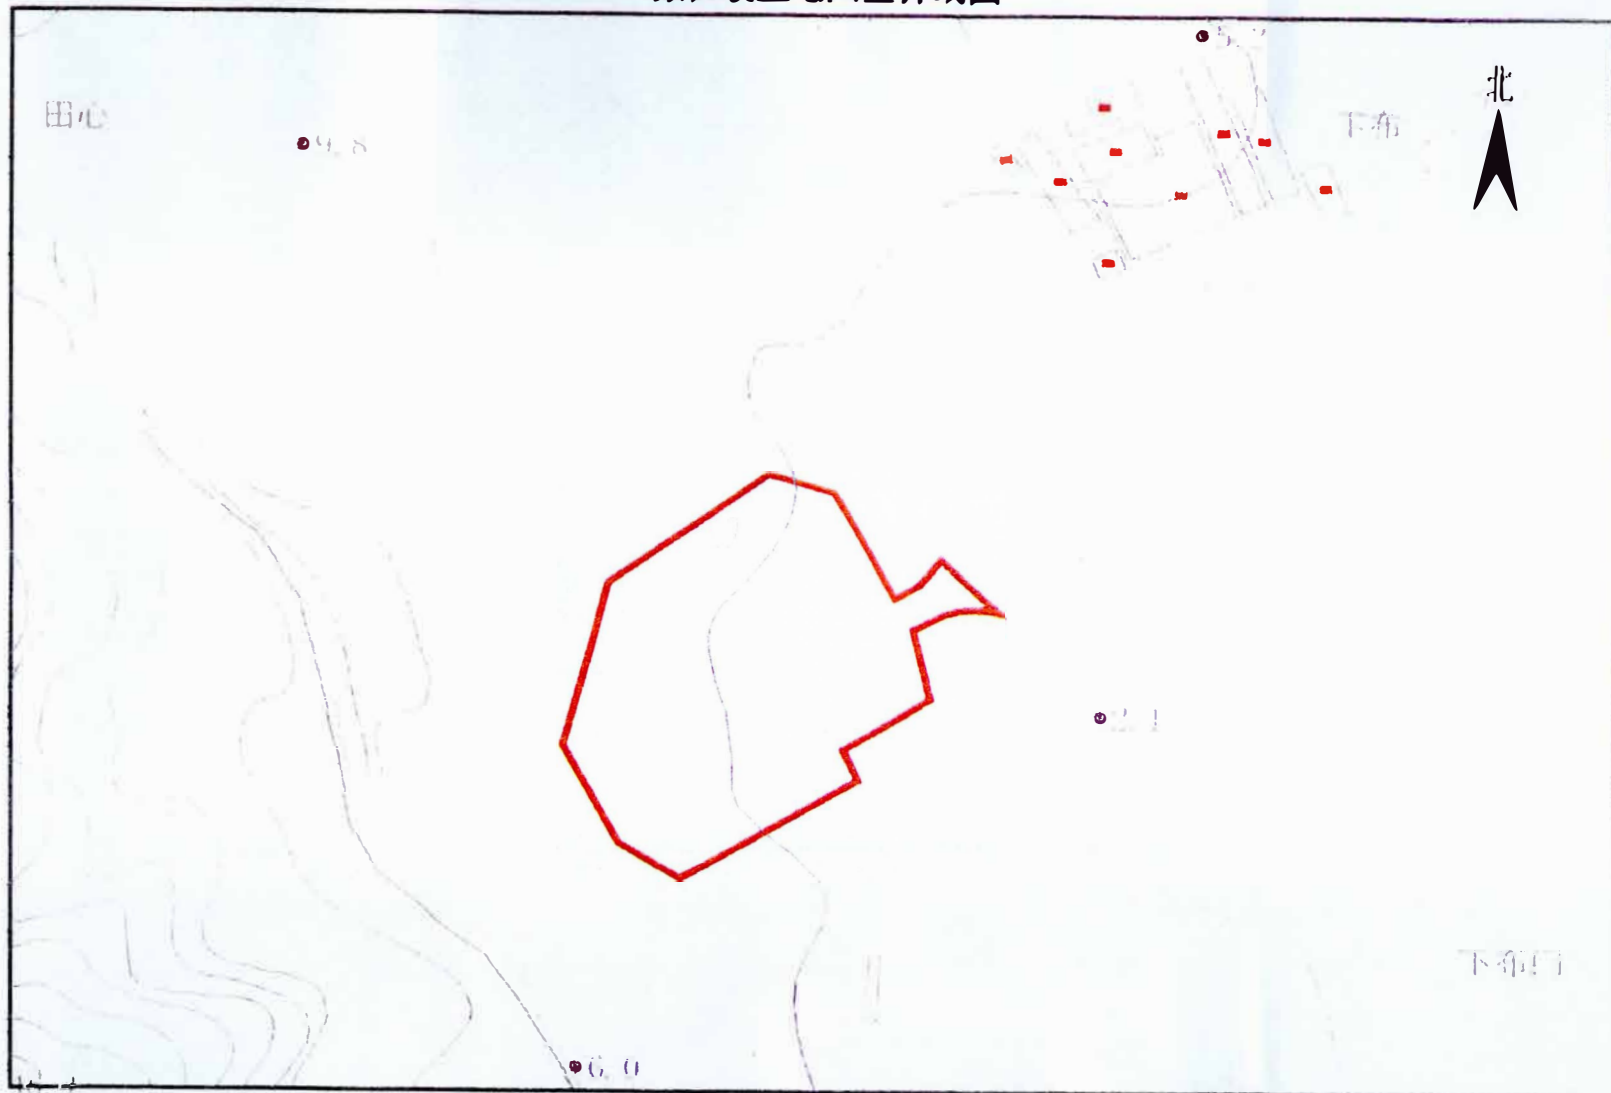

拟征收土地四至界线图

2000国家大地坐标系

比例: 1:3000

绘图日期:2023年9月