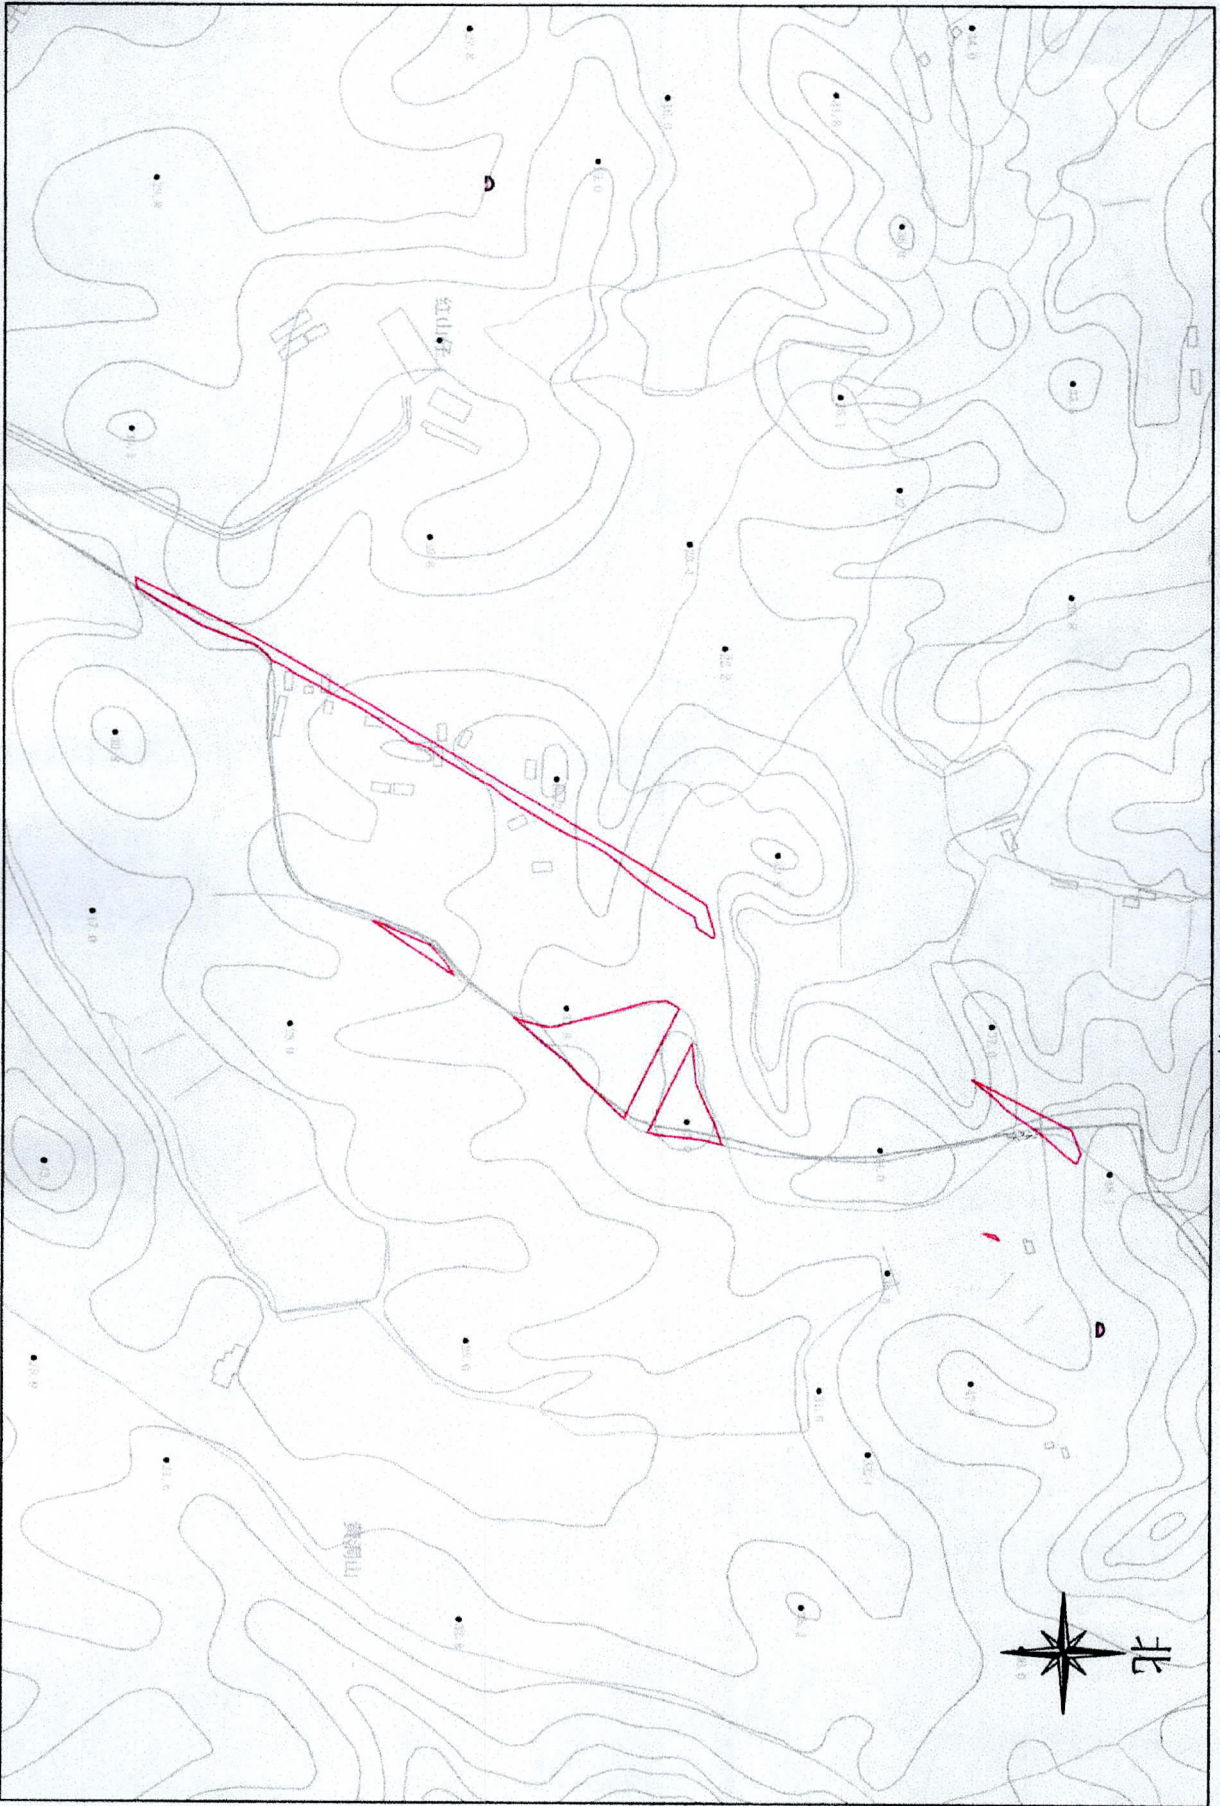

拟征收土地四至界线图

2000 国家大地坐标系 114°  
绘图日期: 2023年9月

比例: 1:8000