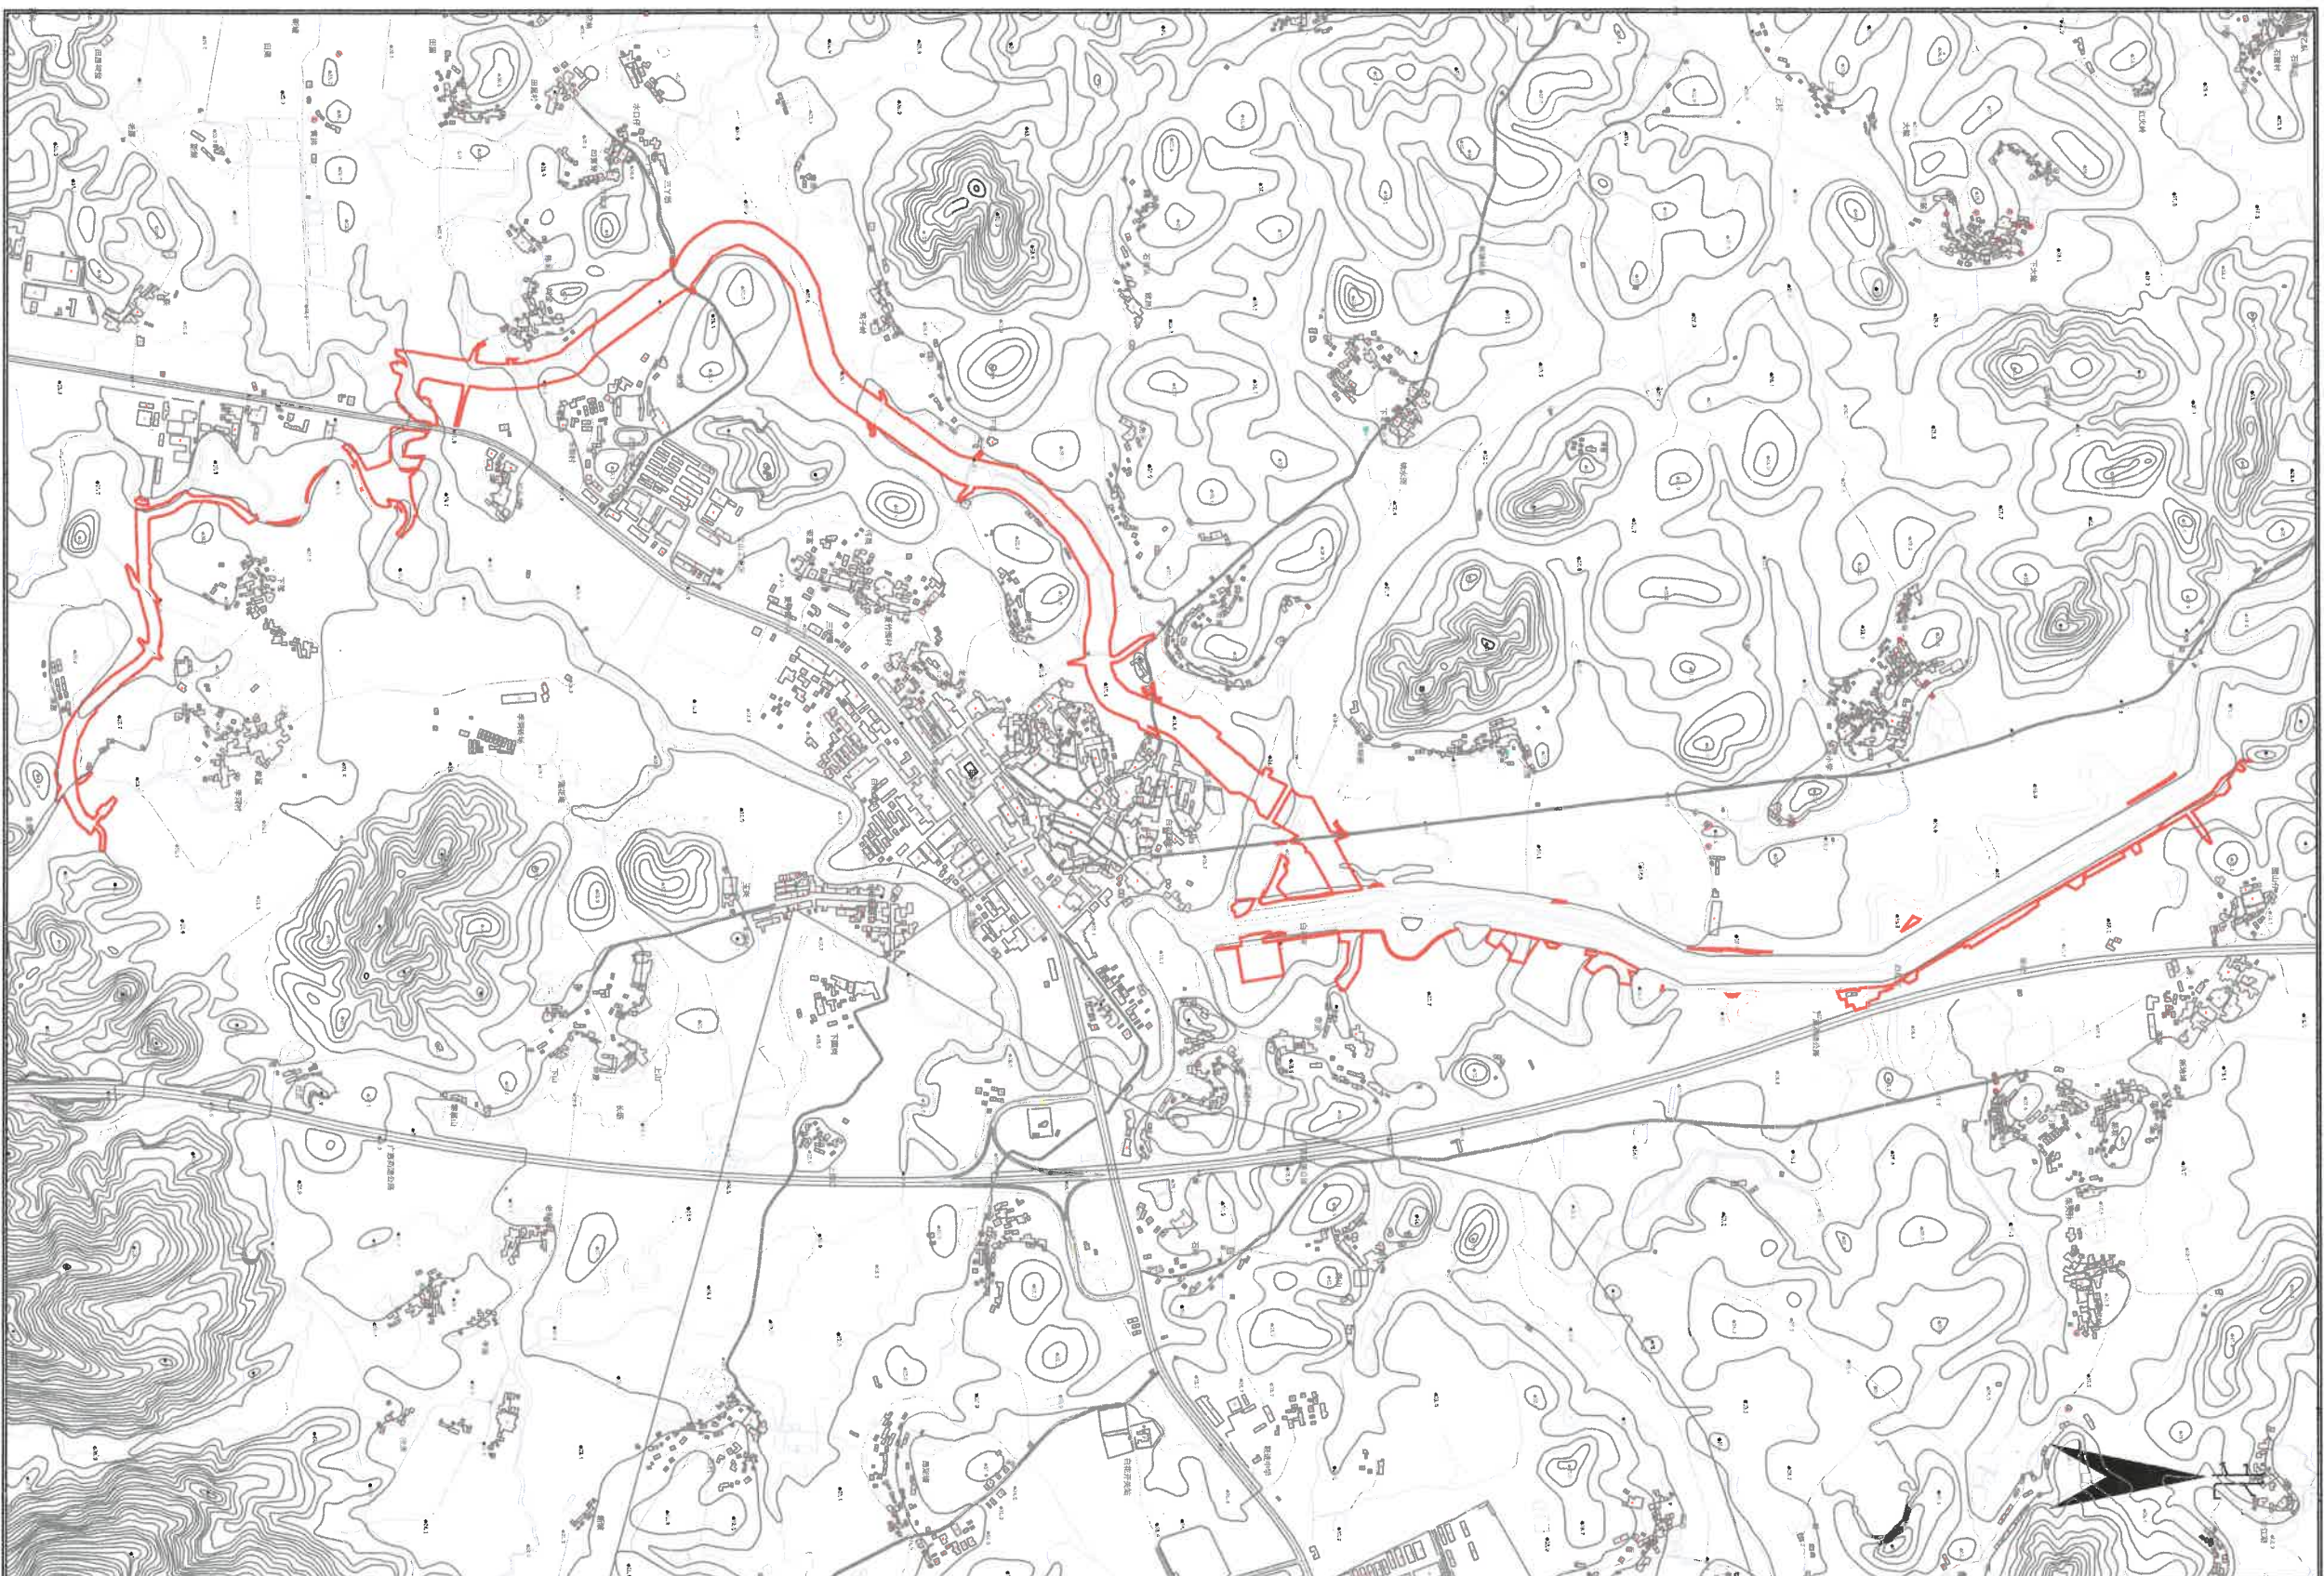

拟征收土地四至界线图

2000 国家大地坐标系

比例：1：20000

绘图日期：2023年9月