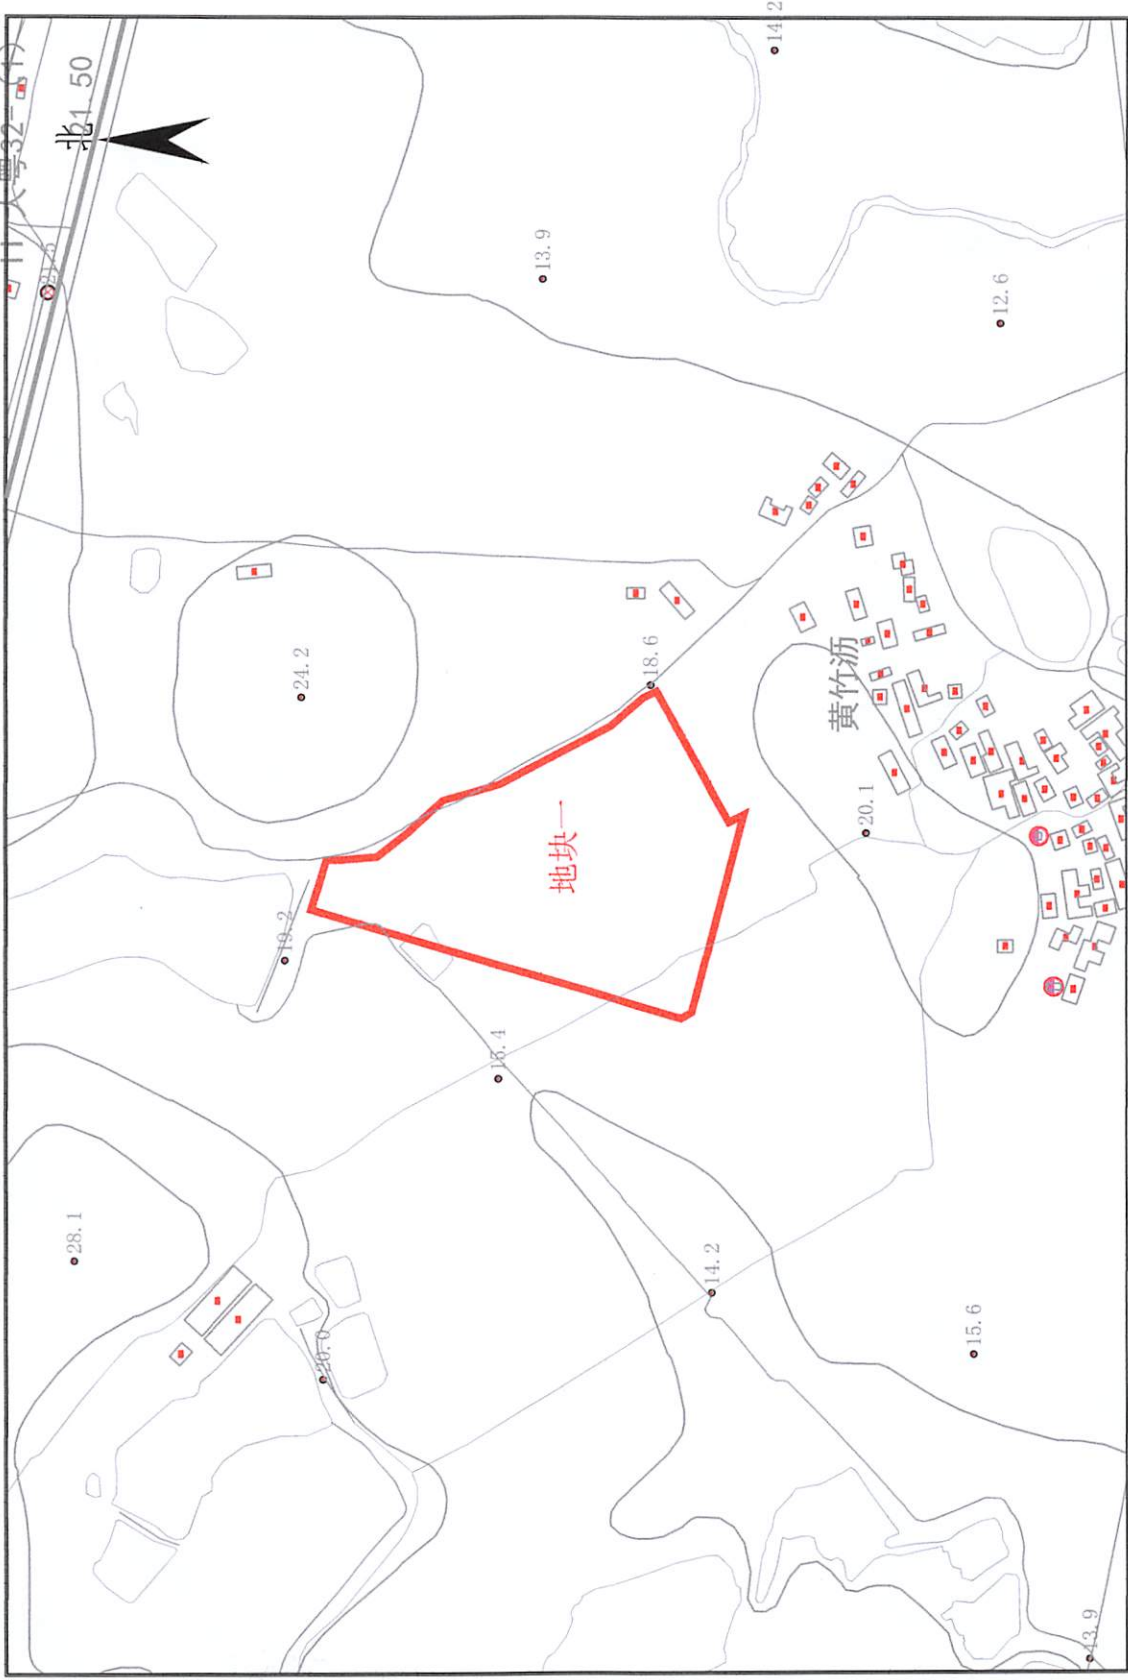

附件3 惠州市惠东县2022年度第三十批次城镇建设用地被征地四至红线图1

2000国家大地坐标系

比例: 1:5000

绘图日期: 2023年9月

惠州市惠东县2022年度第三十批次城镇建设用地的征用红线图2

绘图日期: 2023年9月

比例: 1:5000

2000国家大地坐标系