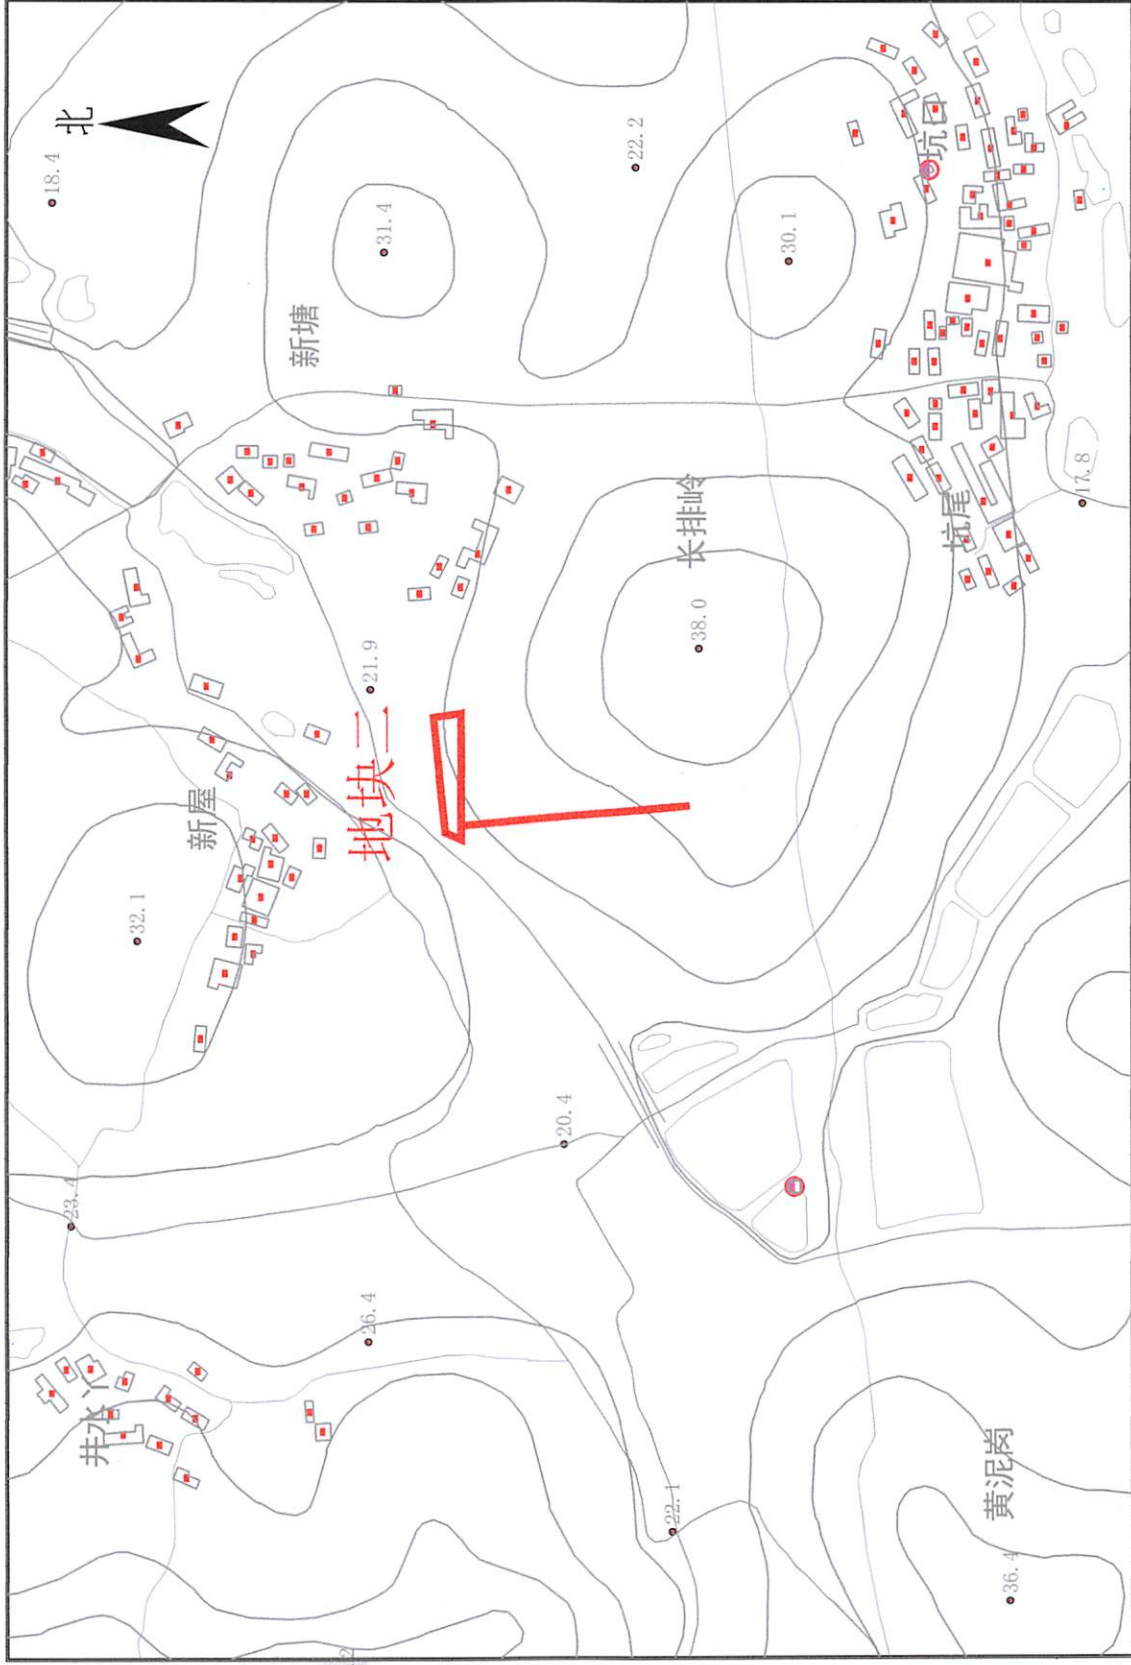

附件3 惠州市惠东县2022年度第三十批次城镇建设用地被征地四至红线图1

2000国家大地坐标系

比例: 1:5000

绘图日期: 2023年9月

惠州市惠东县2022年度第三十批次城镇建设用地的征用红线图2

绘图日期: 2023年9月

比例: 1:5000

2000国家大地坐标系