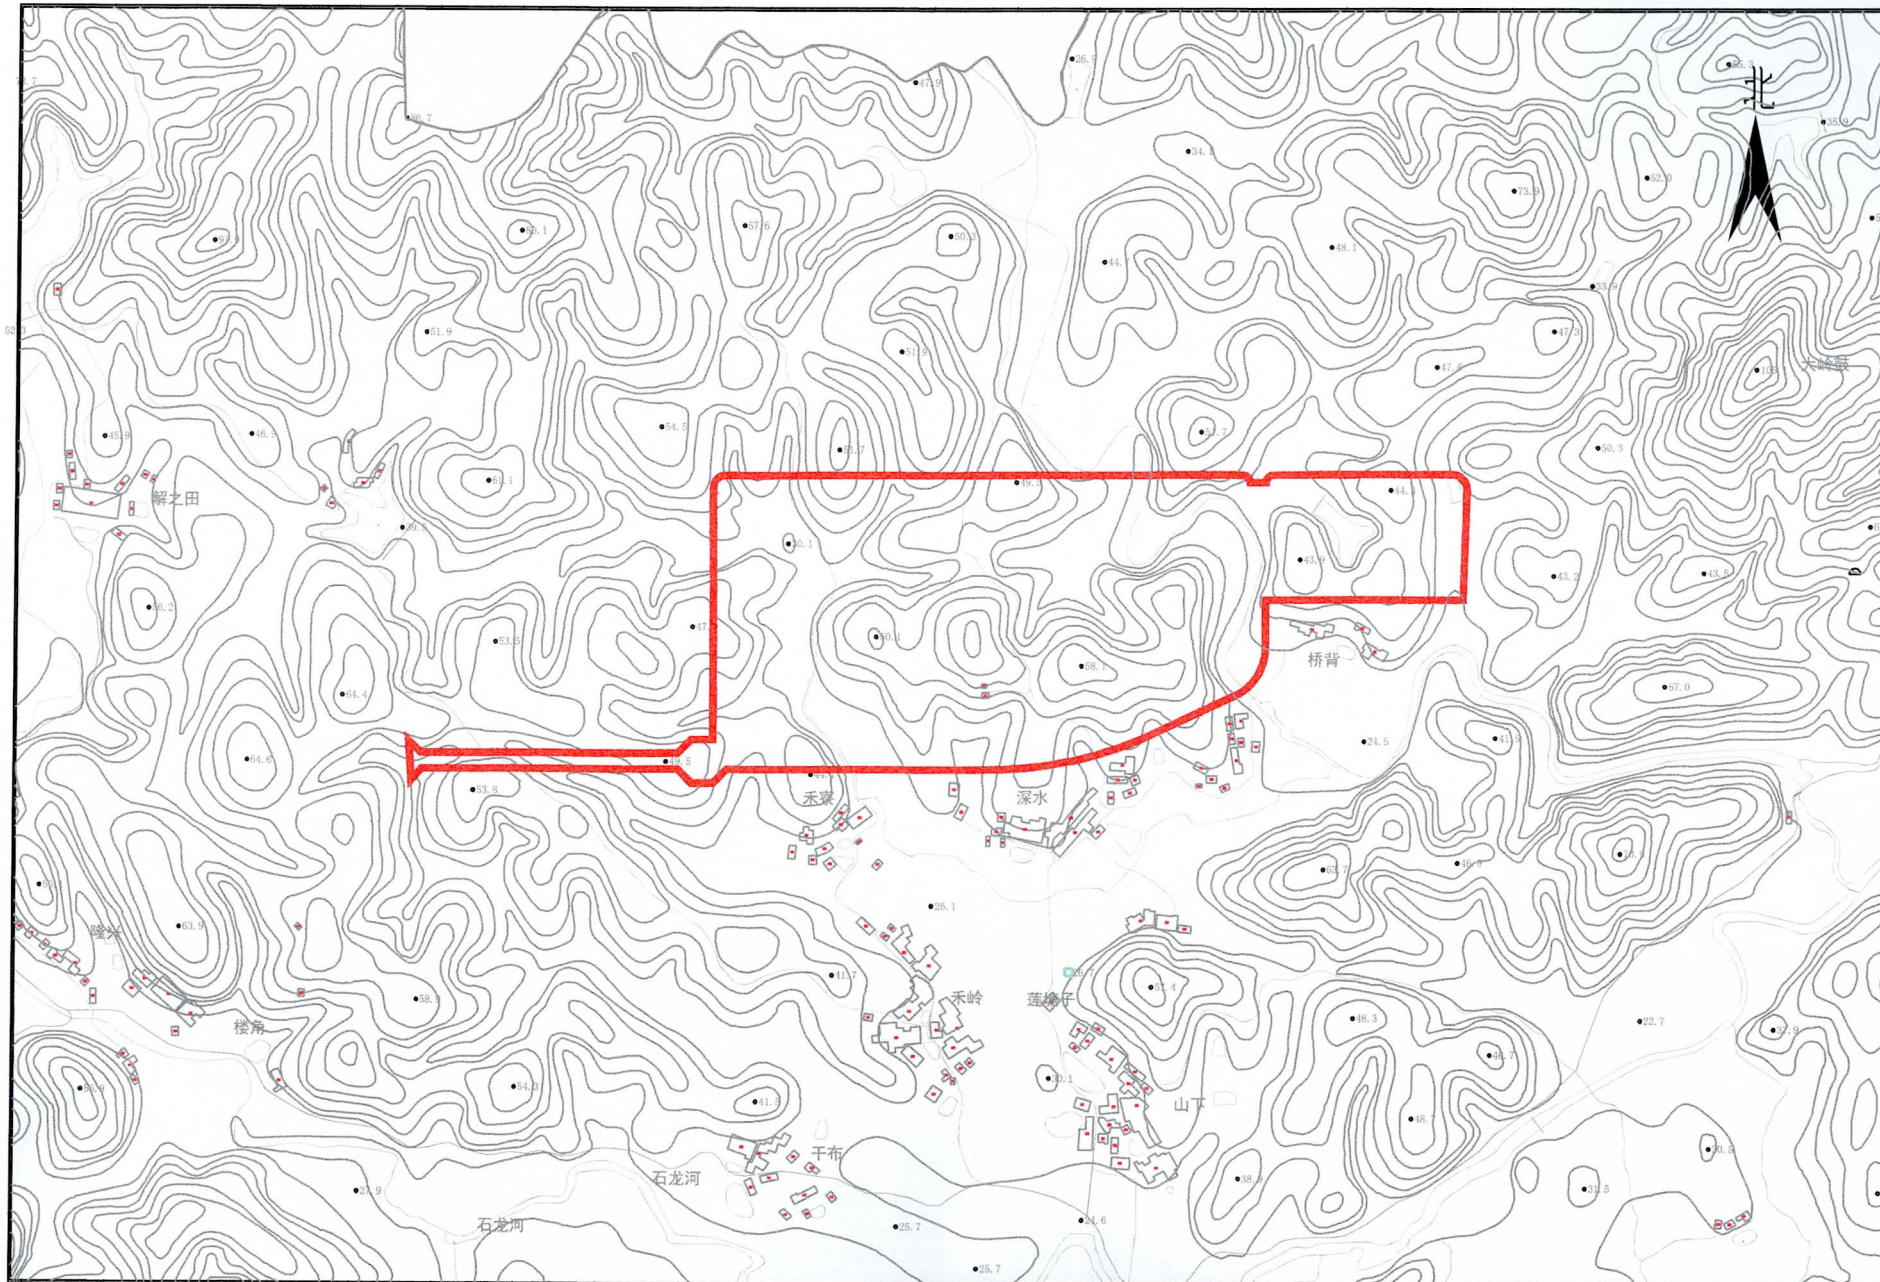

惠东县城镇建设用地（白花镇联丰村地段476.9685亩）项目拟征收土地四至界线图

2000国家大地坐标系

比例：1:10000

绘图日期：2023年10月