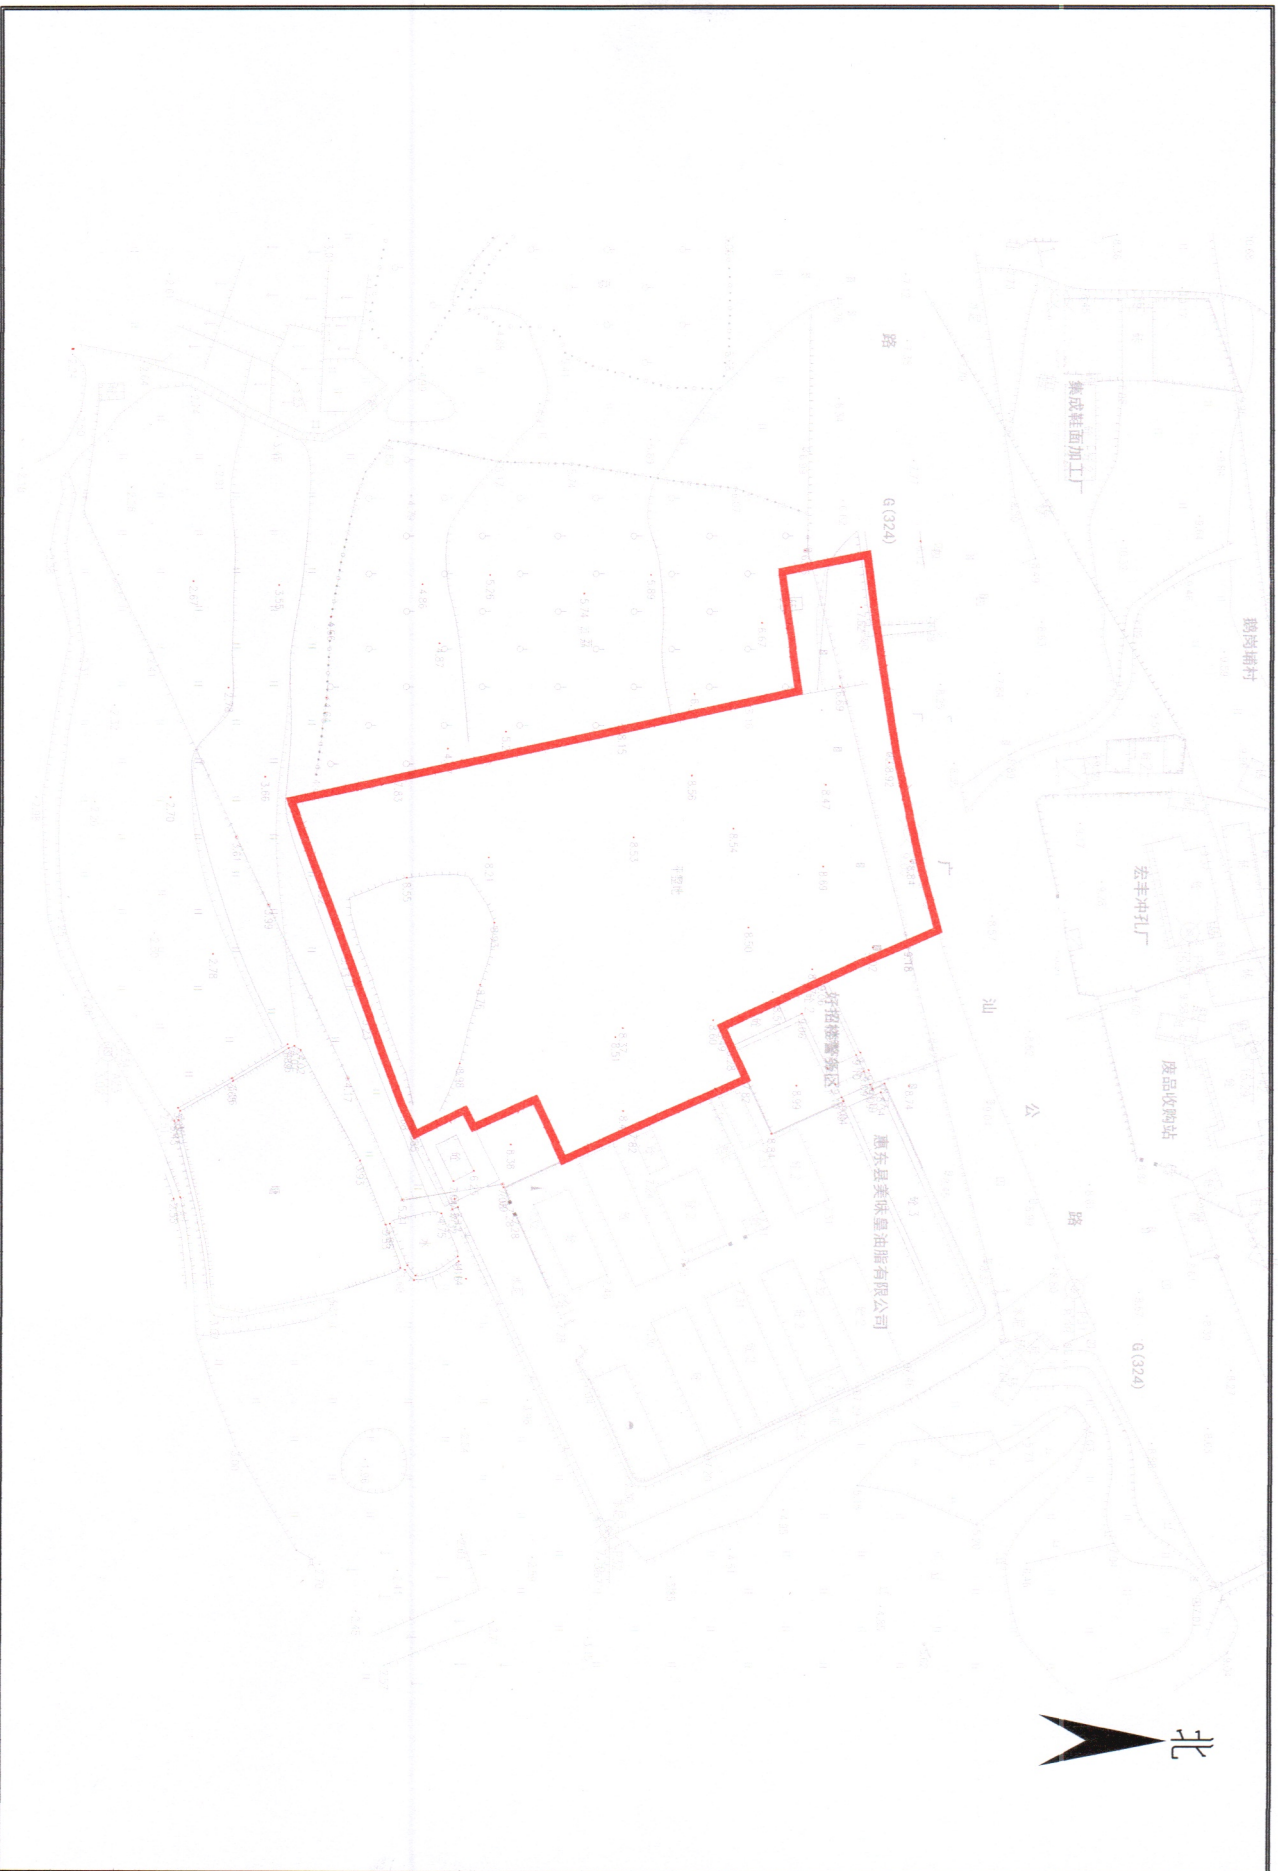

拟征收土地四至界线图

2000国家大地坐标系

比例：1：2000

绘图日期：2023年10月