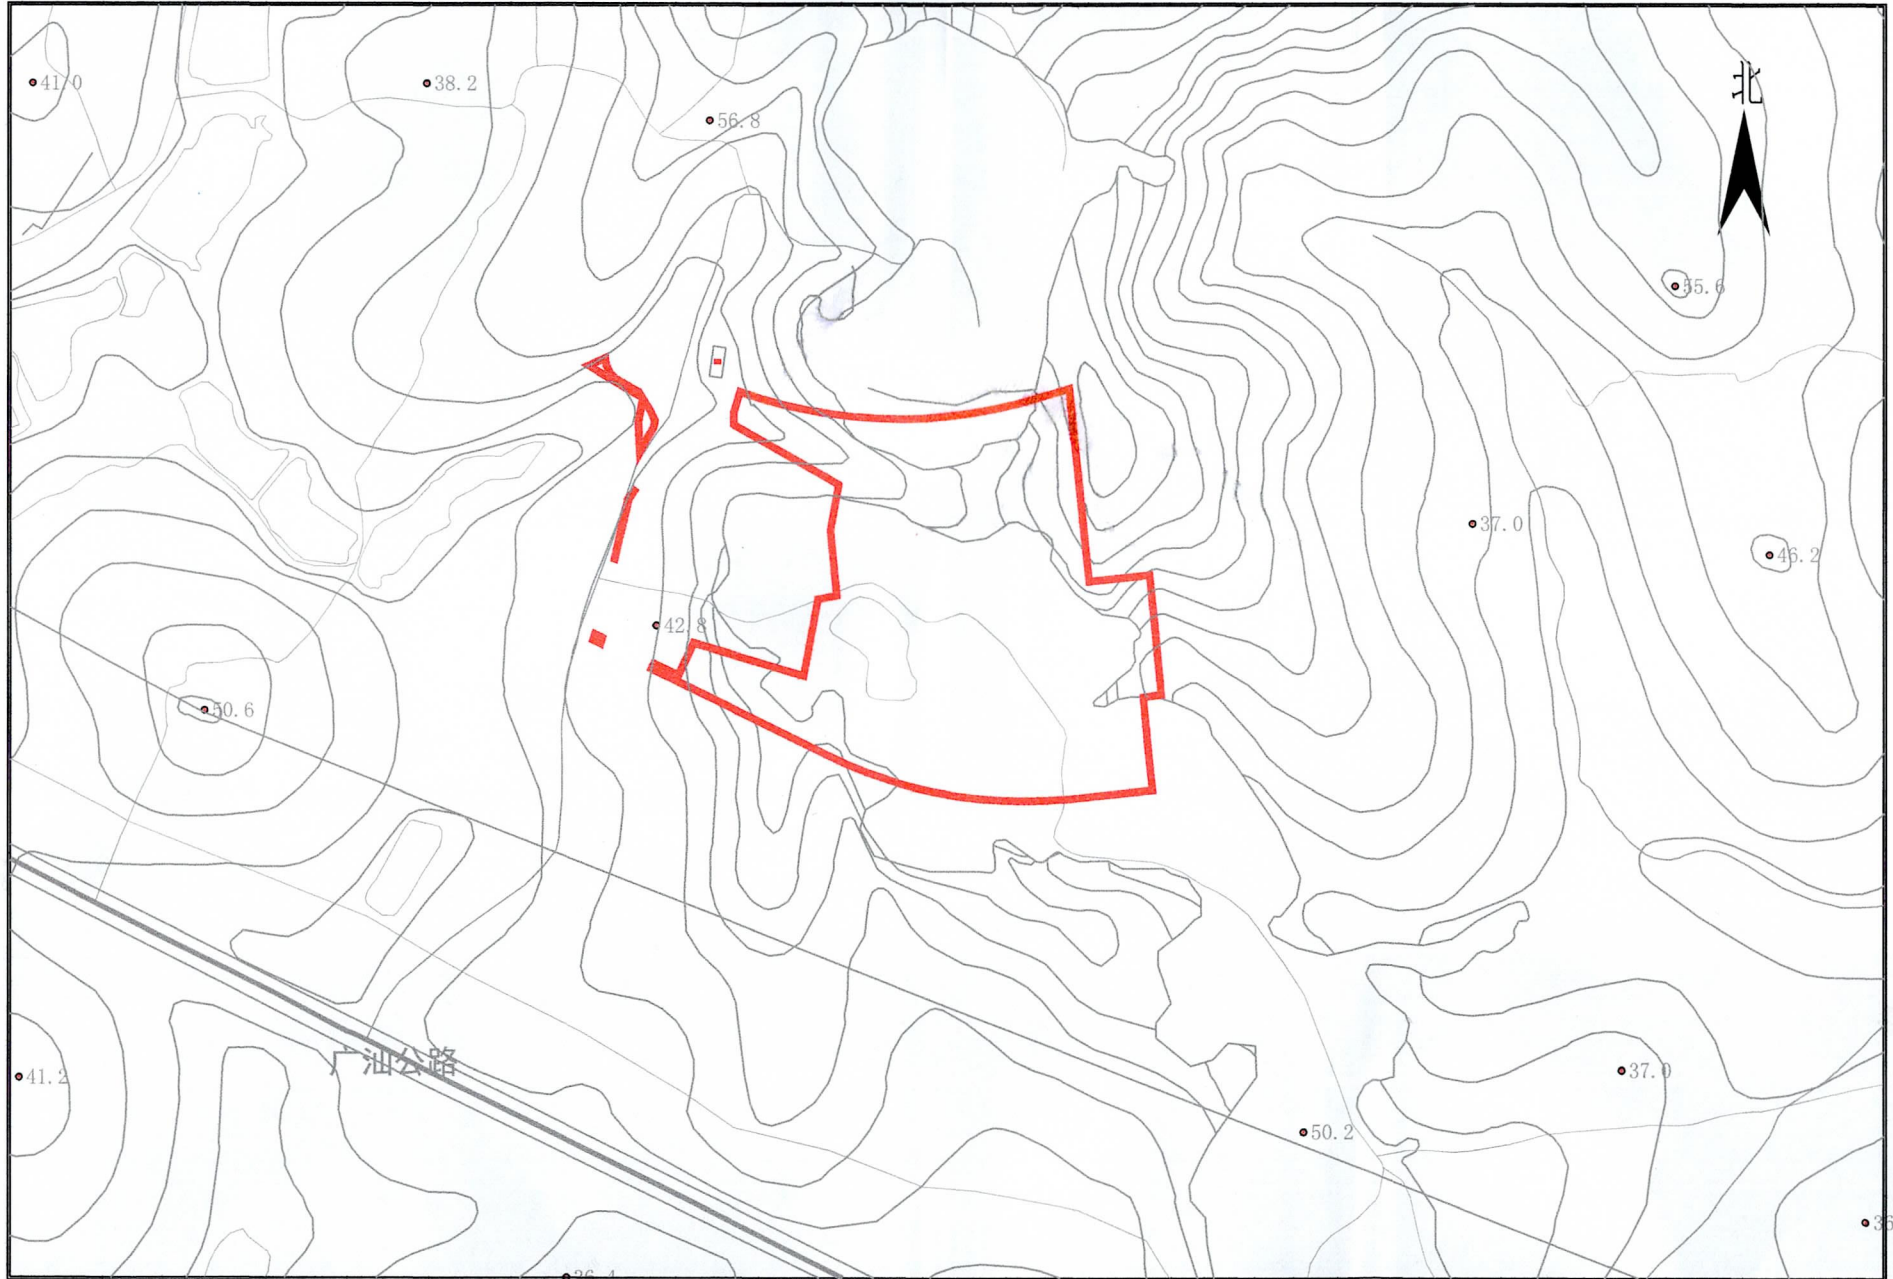

拟征收土地四至界线图

2000国家大地坐标系

比例: 1:5000

绘图日期: 2023年9月