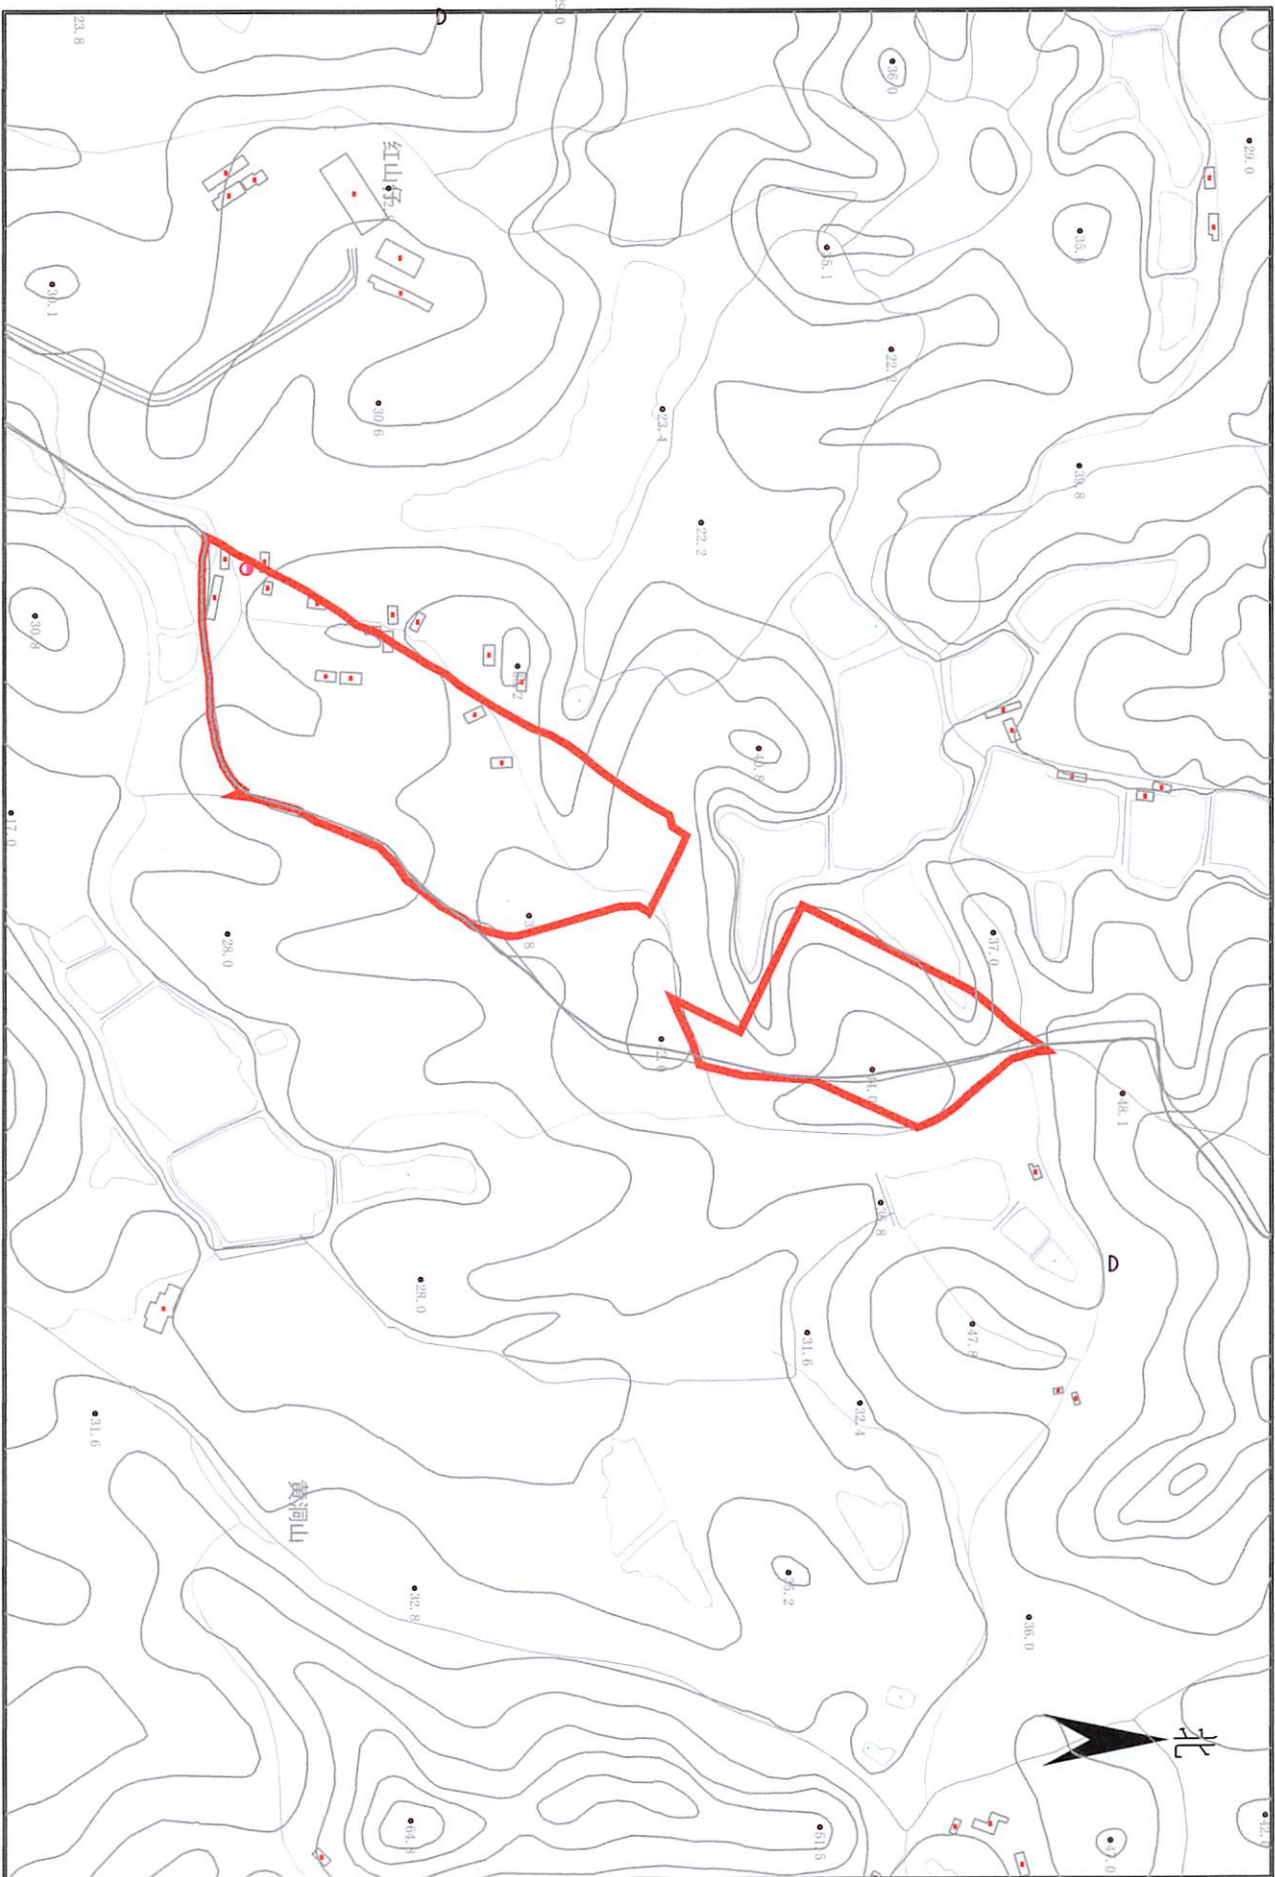

惠州市惠东县2023年度第八批次城镇建设征用地被征地四至红线图

2000 国家大地坐标系

比例：1:7500

绘图日期：2023年12月