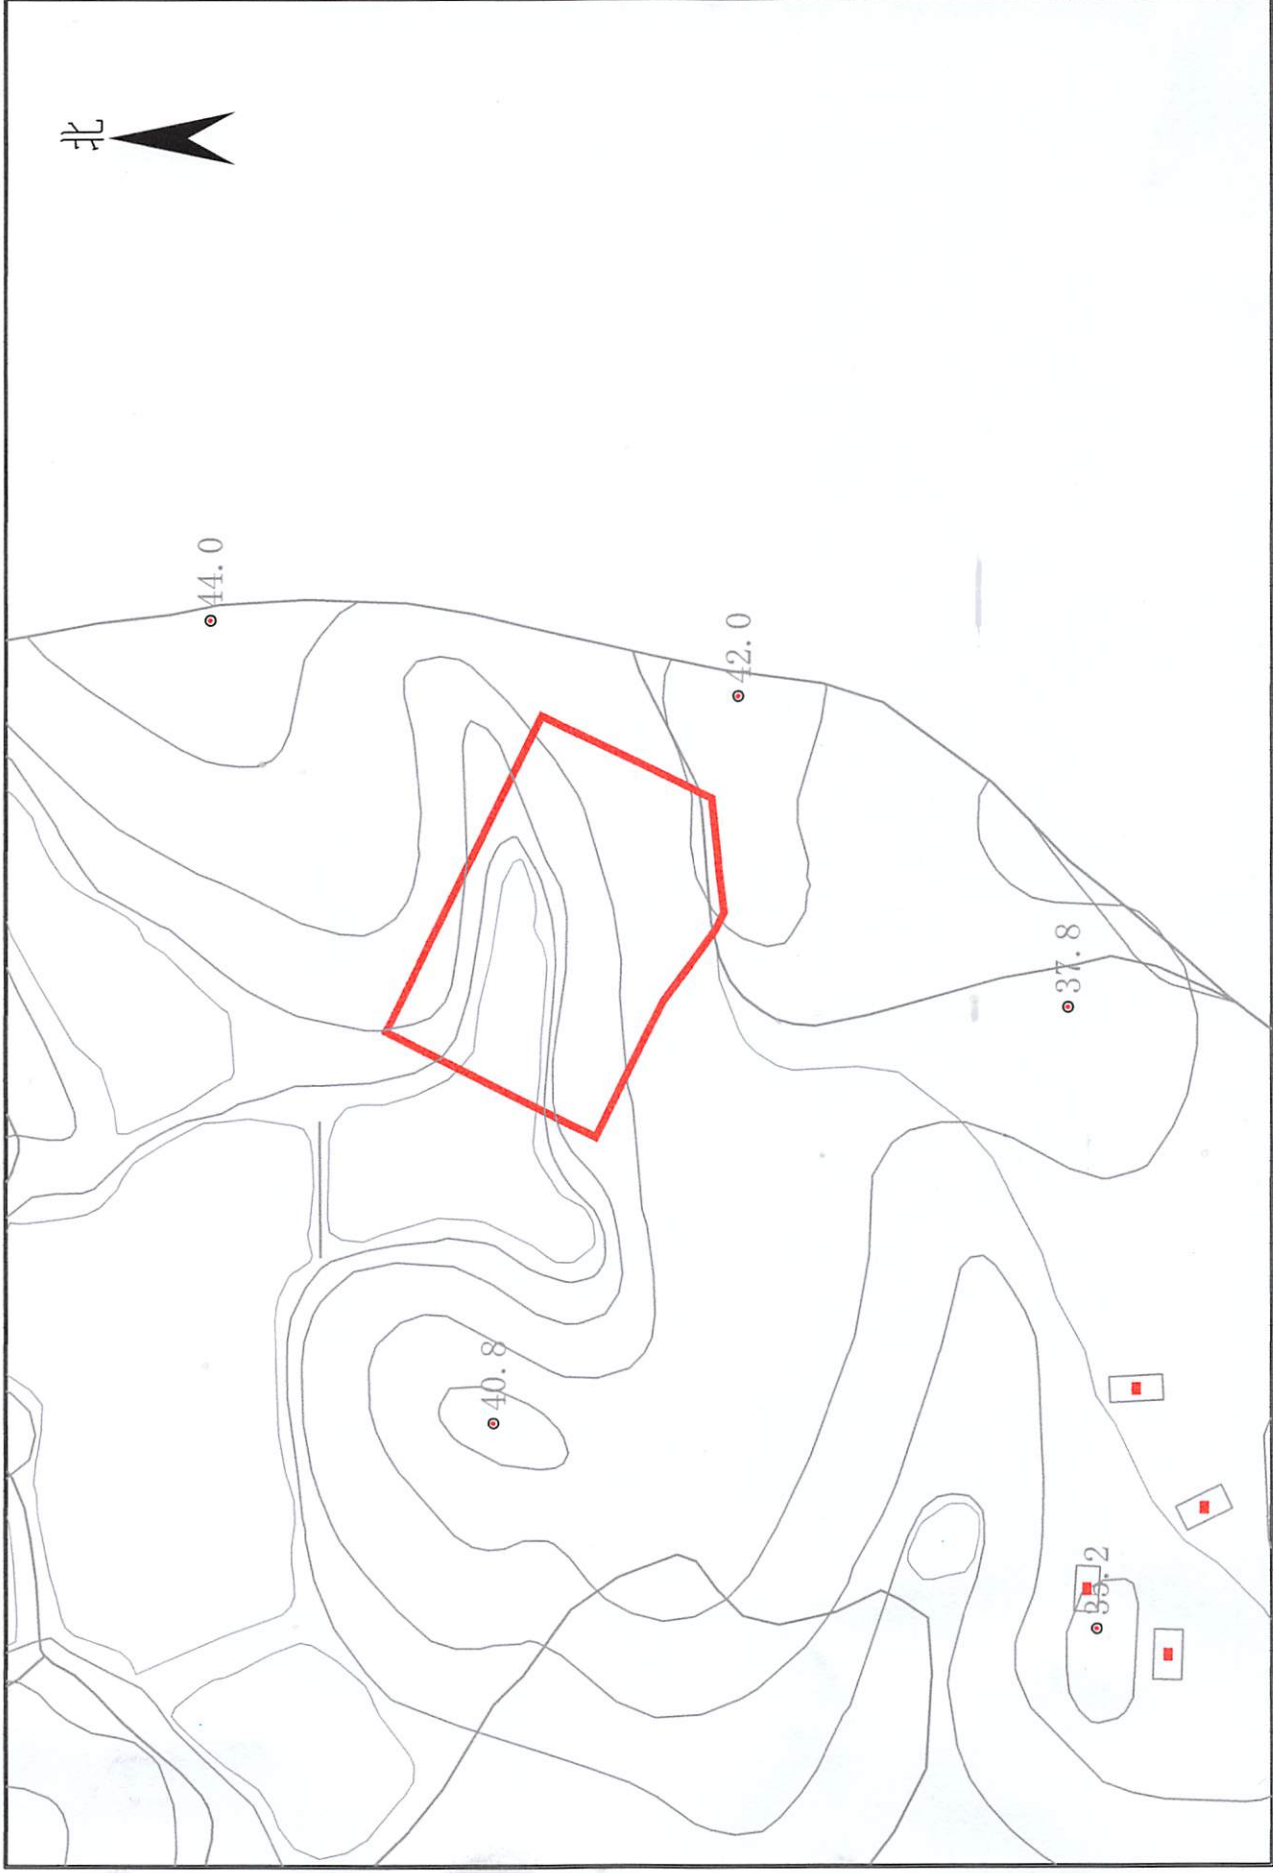

惠州市惠东县2023年度第十八批城镇建设用地被征地四至红线图

2000国家大地坐标系

比例：1:2000

绘图日期：2023年12月