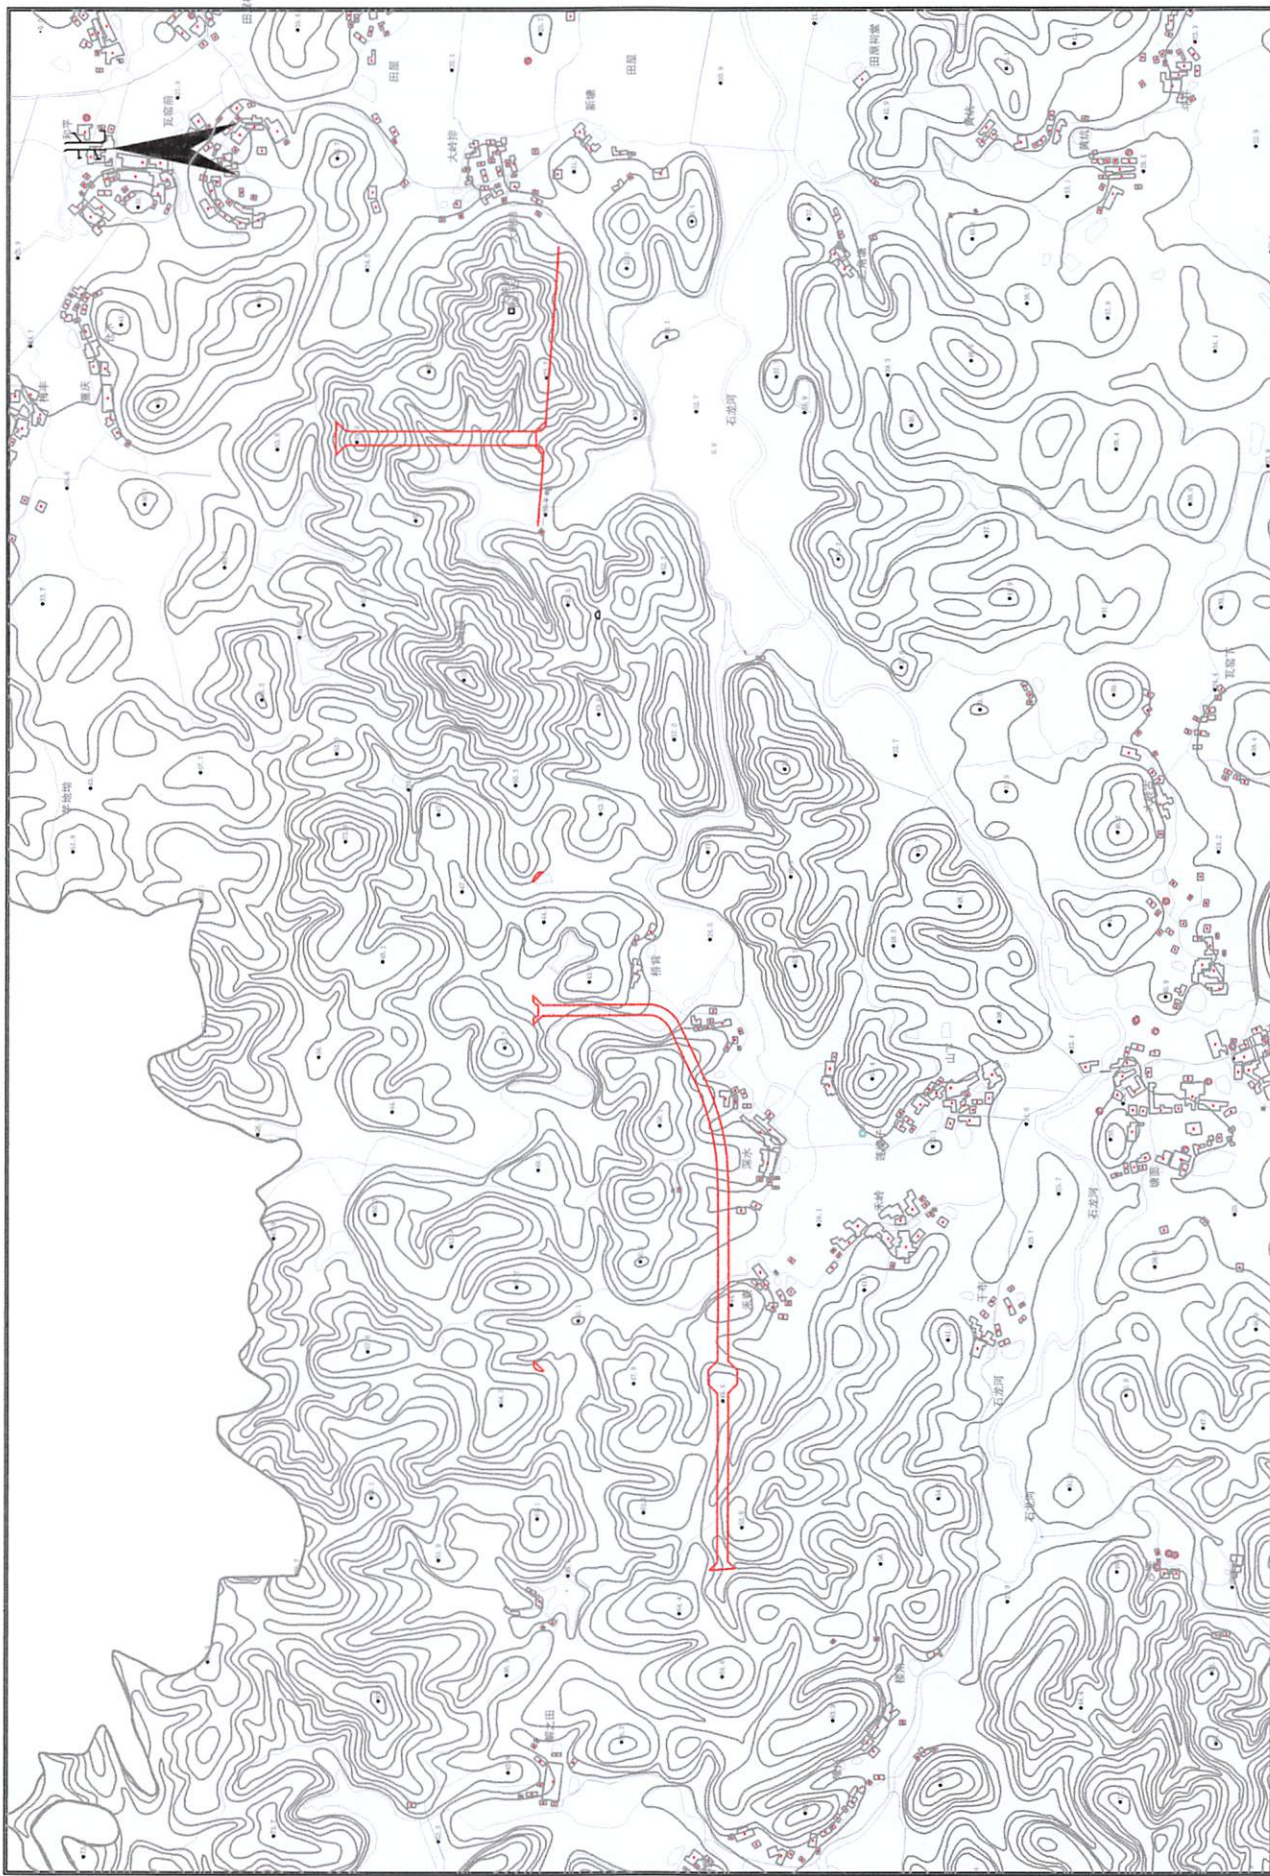

惠东县城镇建设用地项目拟征收土地四至界线图

2000国家大地坐标系

比例: 1:15000

绘图日期: 2024年1月