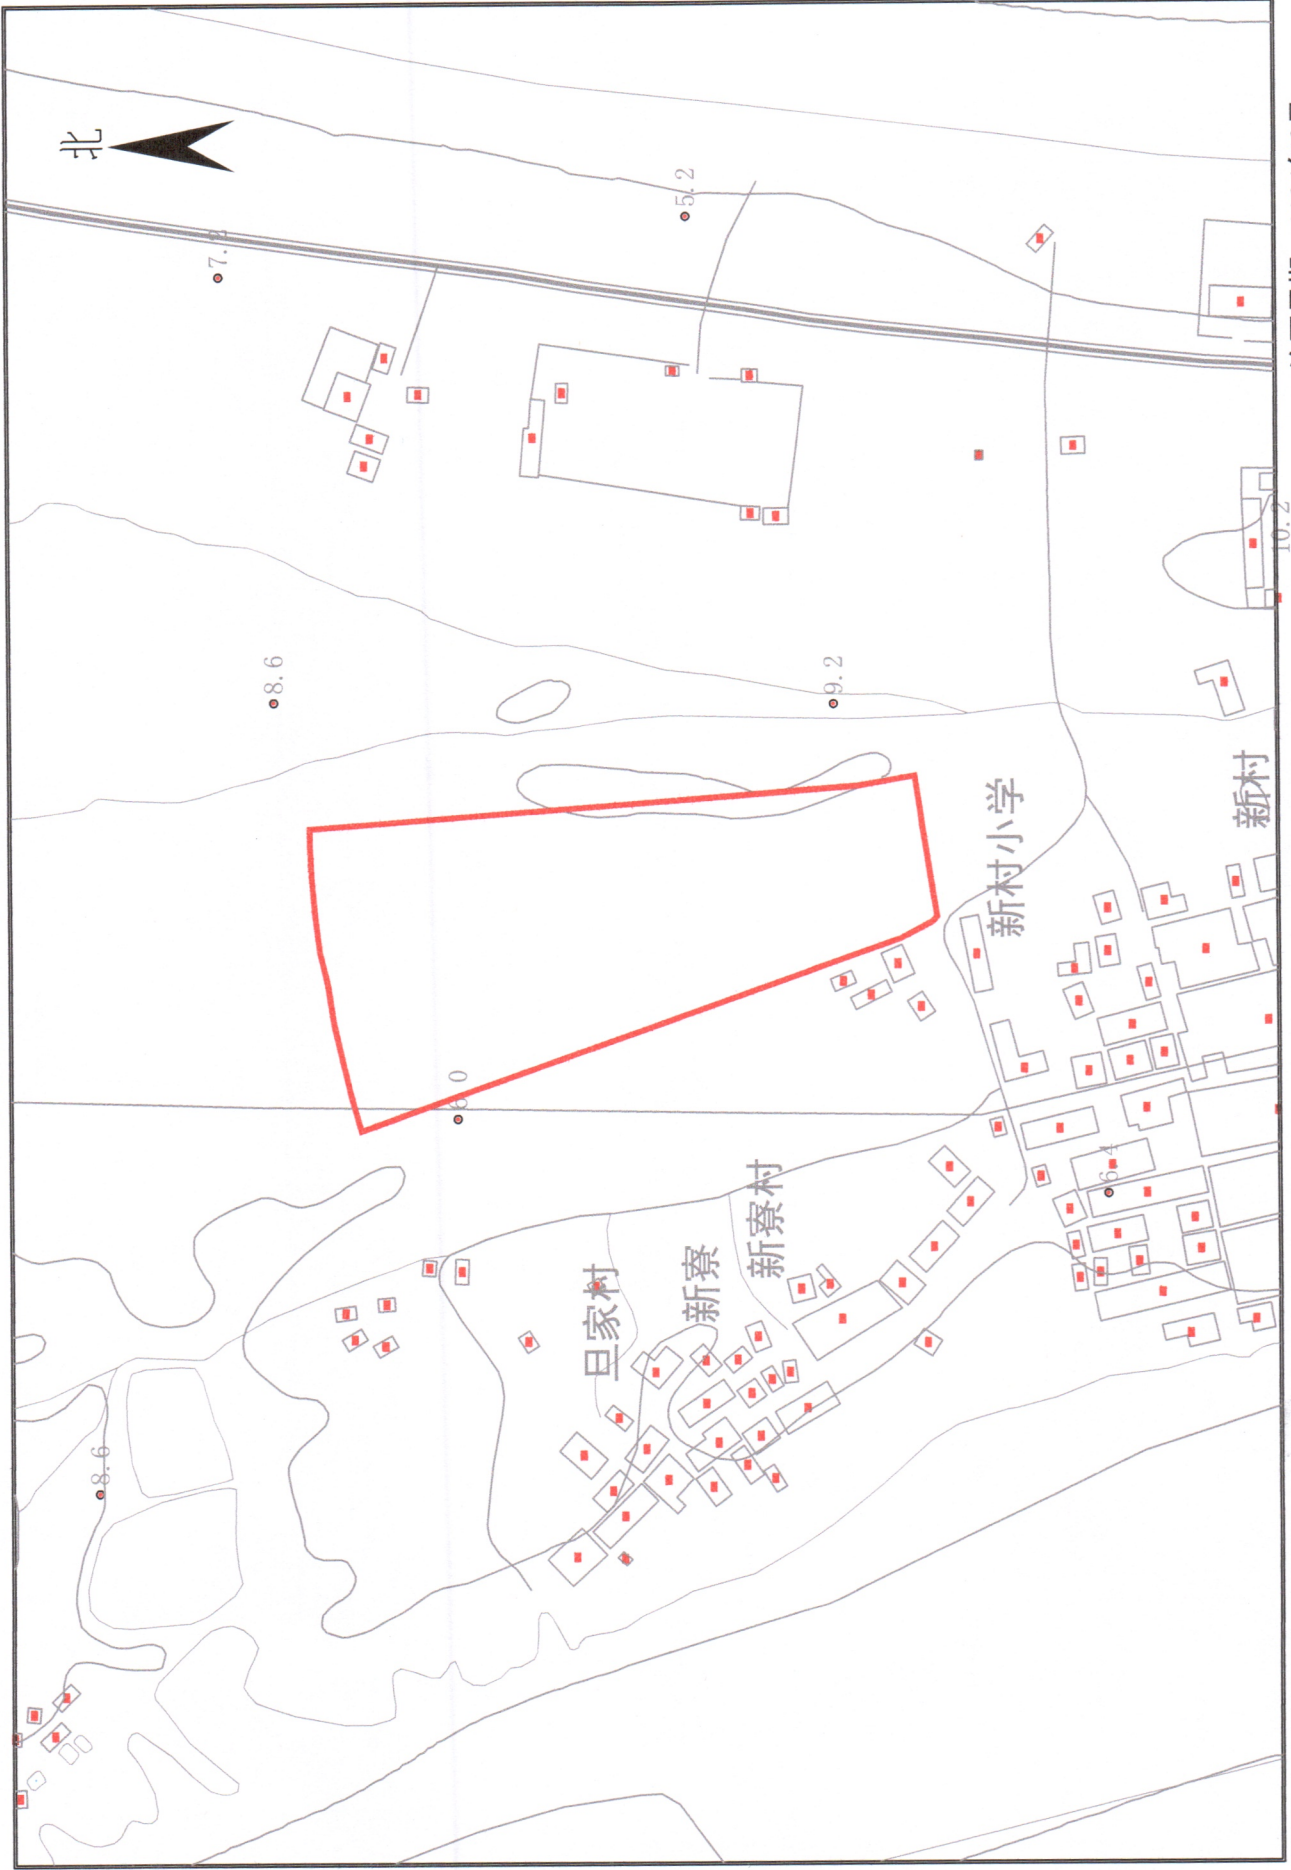

拟征收土地四至界线图

绘图日期：2024年2月

比例：1:4000

2000国家大地坐标系

# 拟征收土地四至界线图

2000国家大地坐标系

比例：1:4000

绘图日期：2024年2月