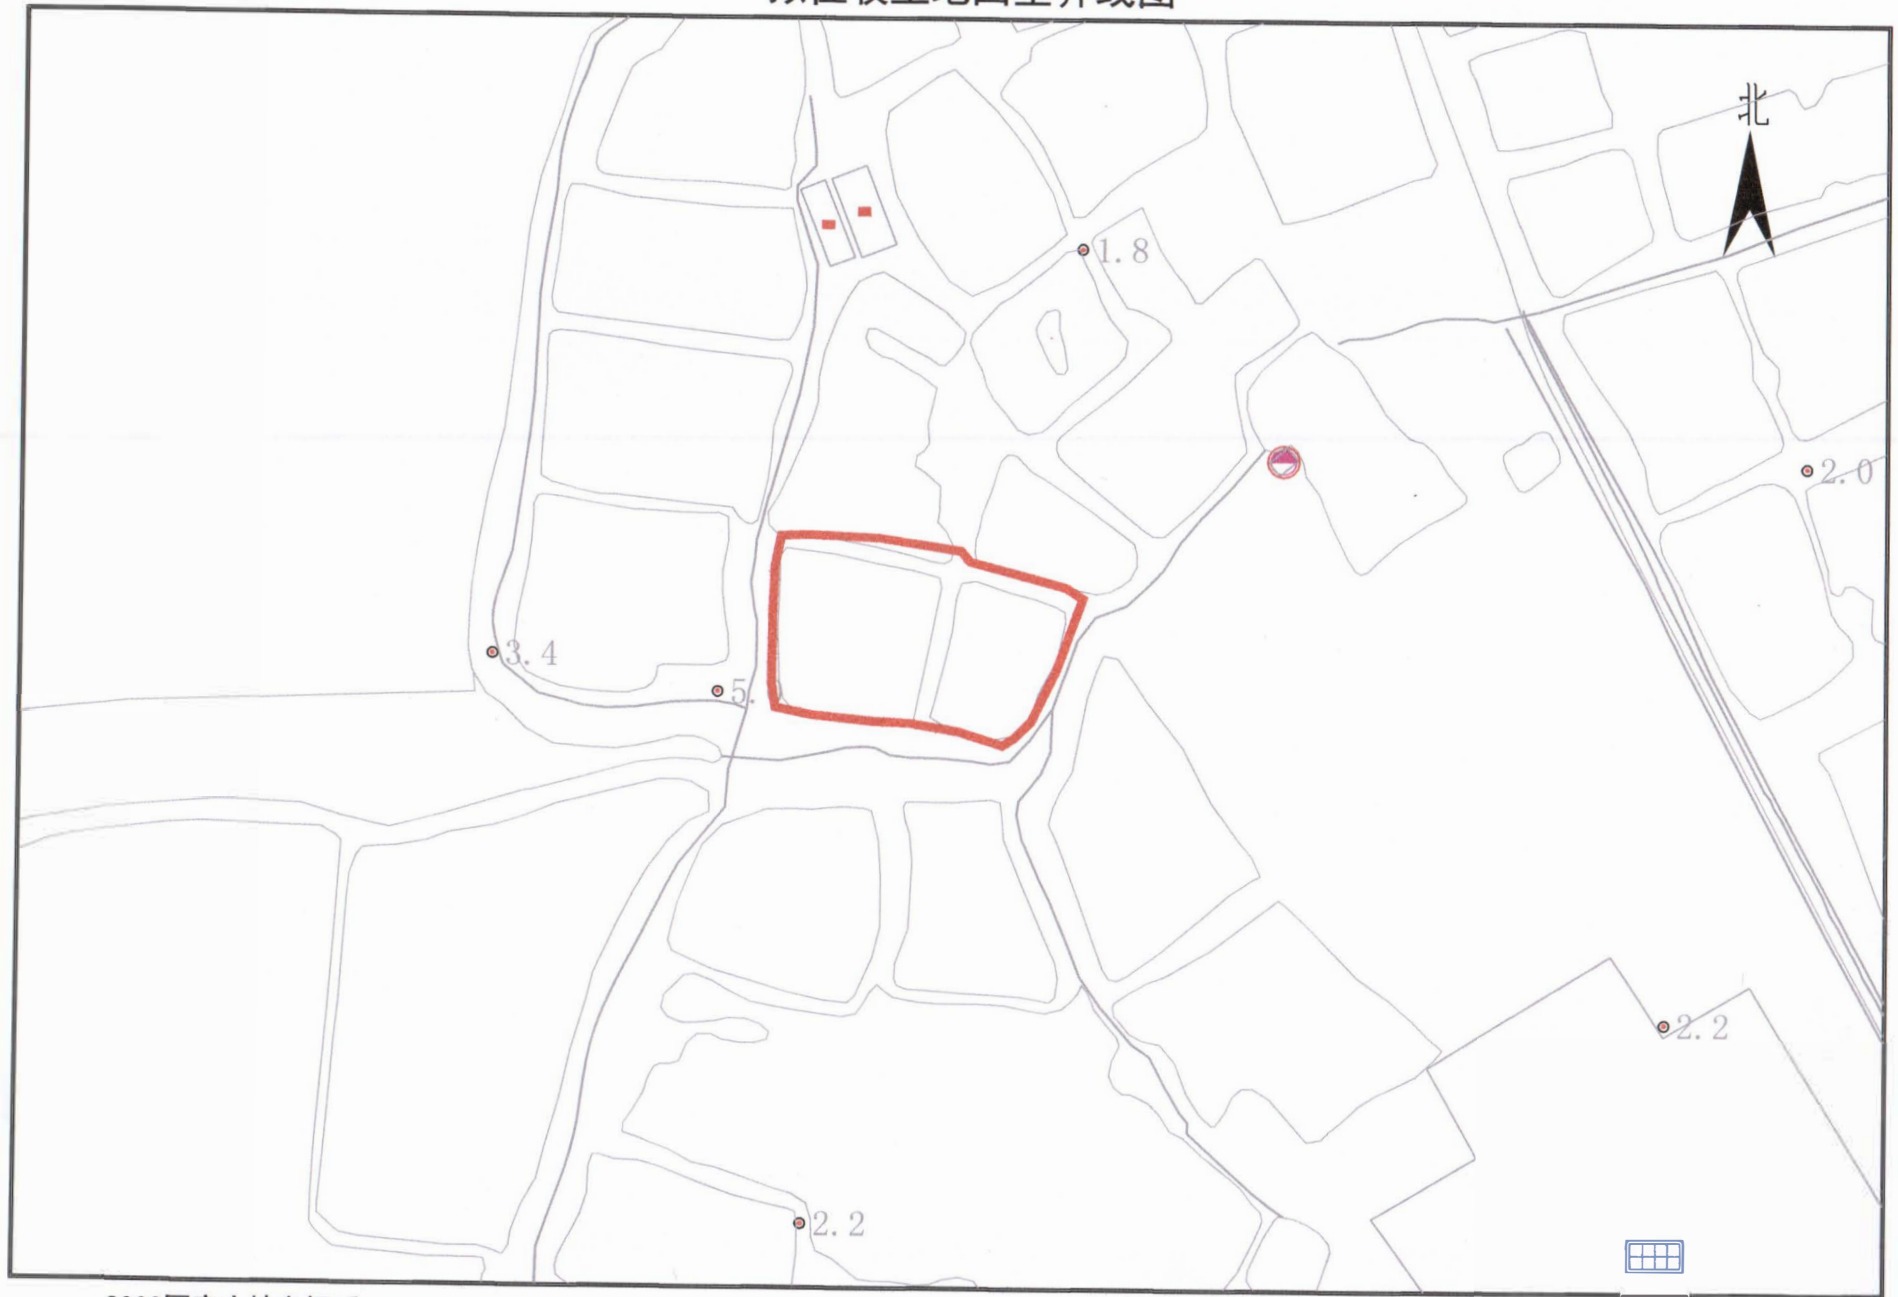

拟征收土地四至界线图

2000国家大地坐标系

比例: 1:3000

绘图日期:2024年3月