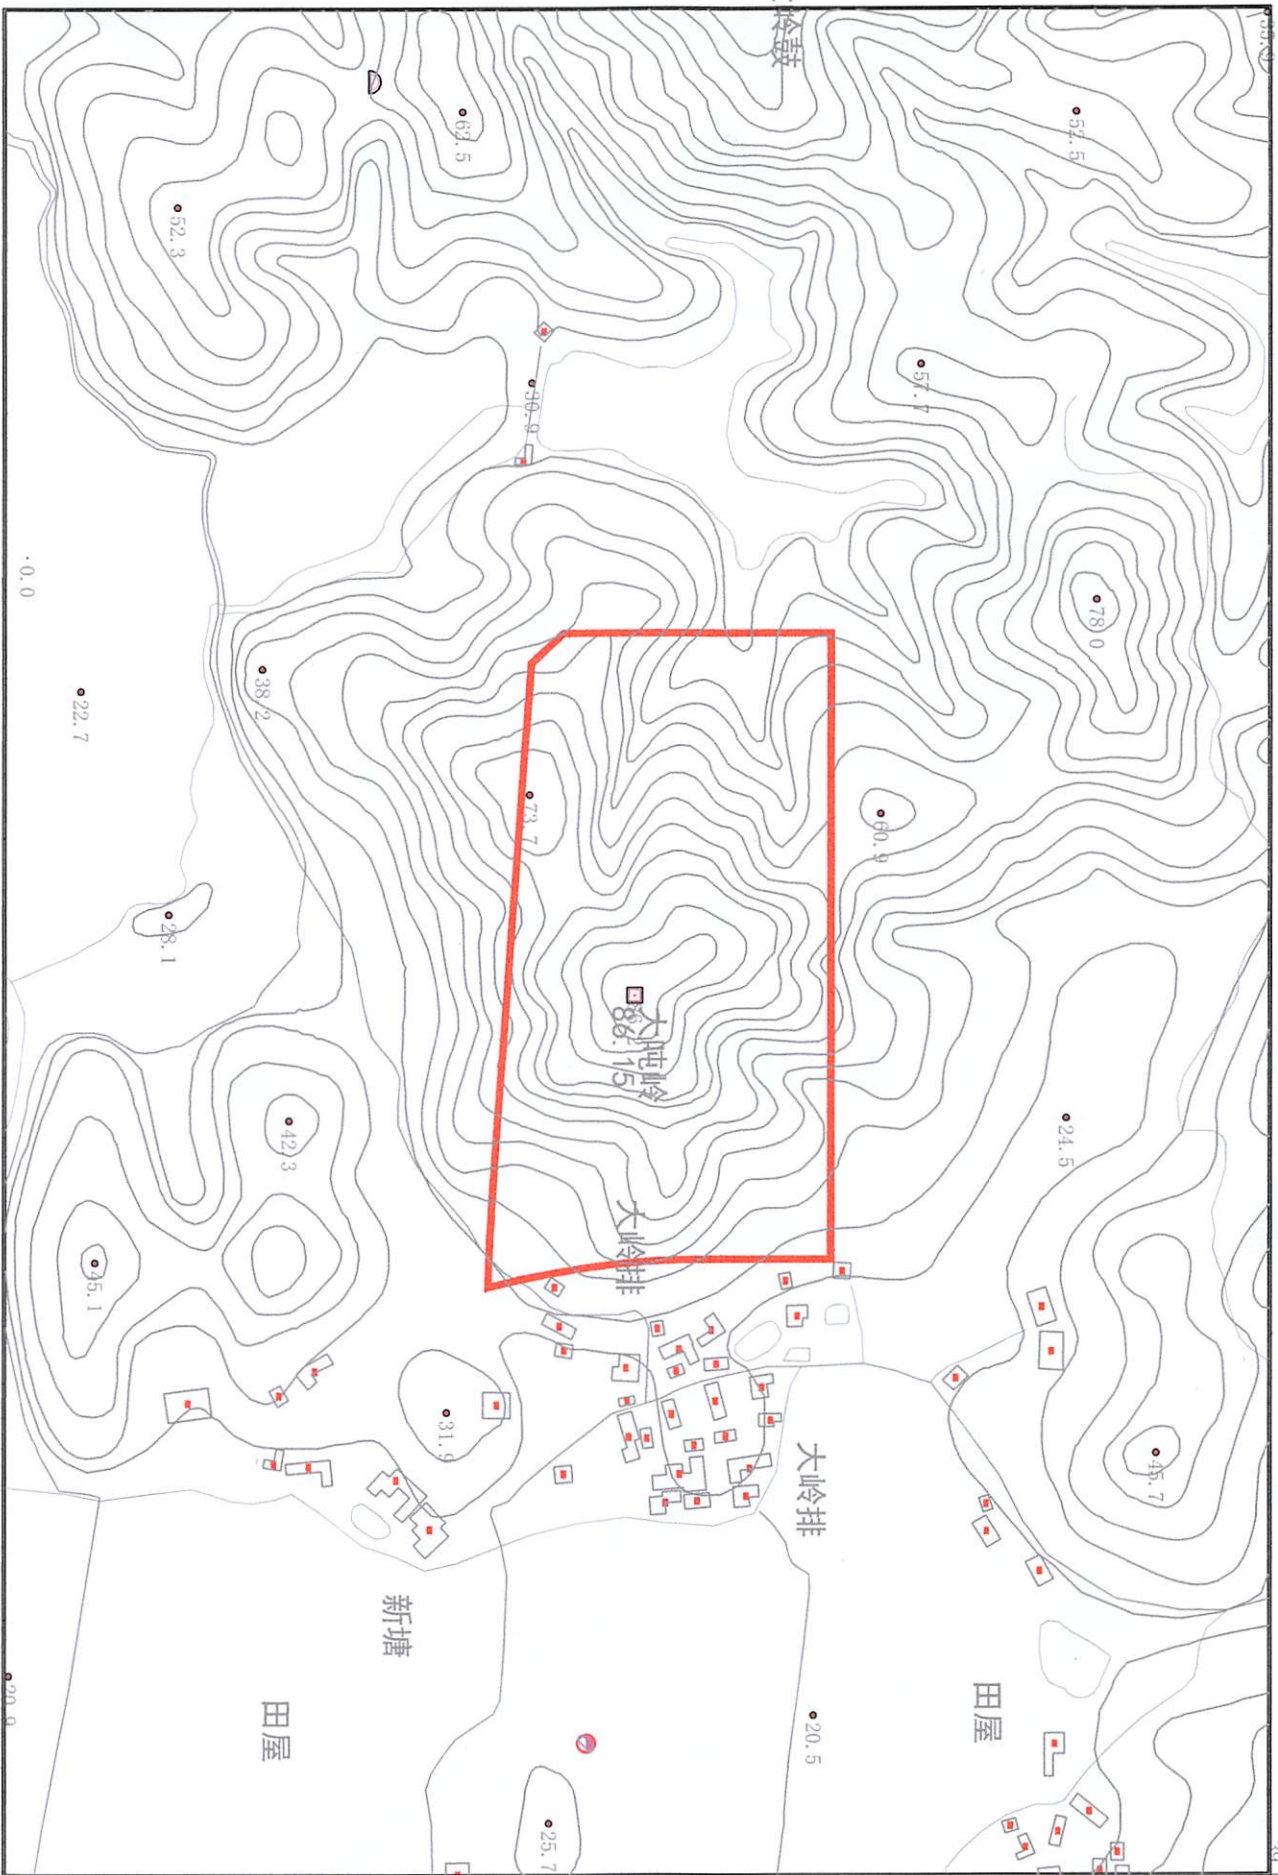

惠州市惠东县2024年度第二批城镇建设征用地四至红线图

2000国家大地坐标系

比例: 1:5000

绘图日期: 2024年4月