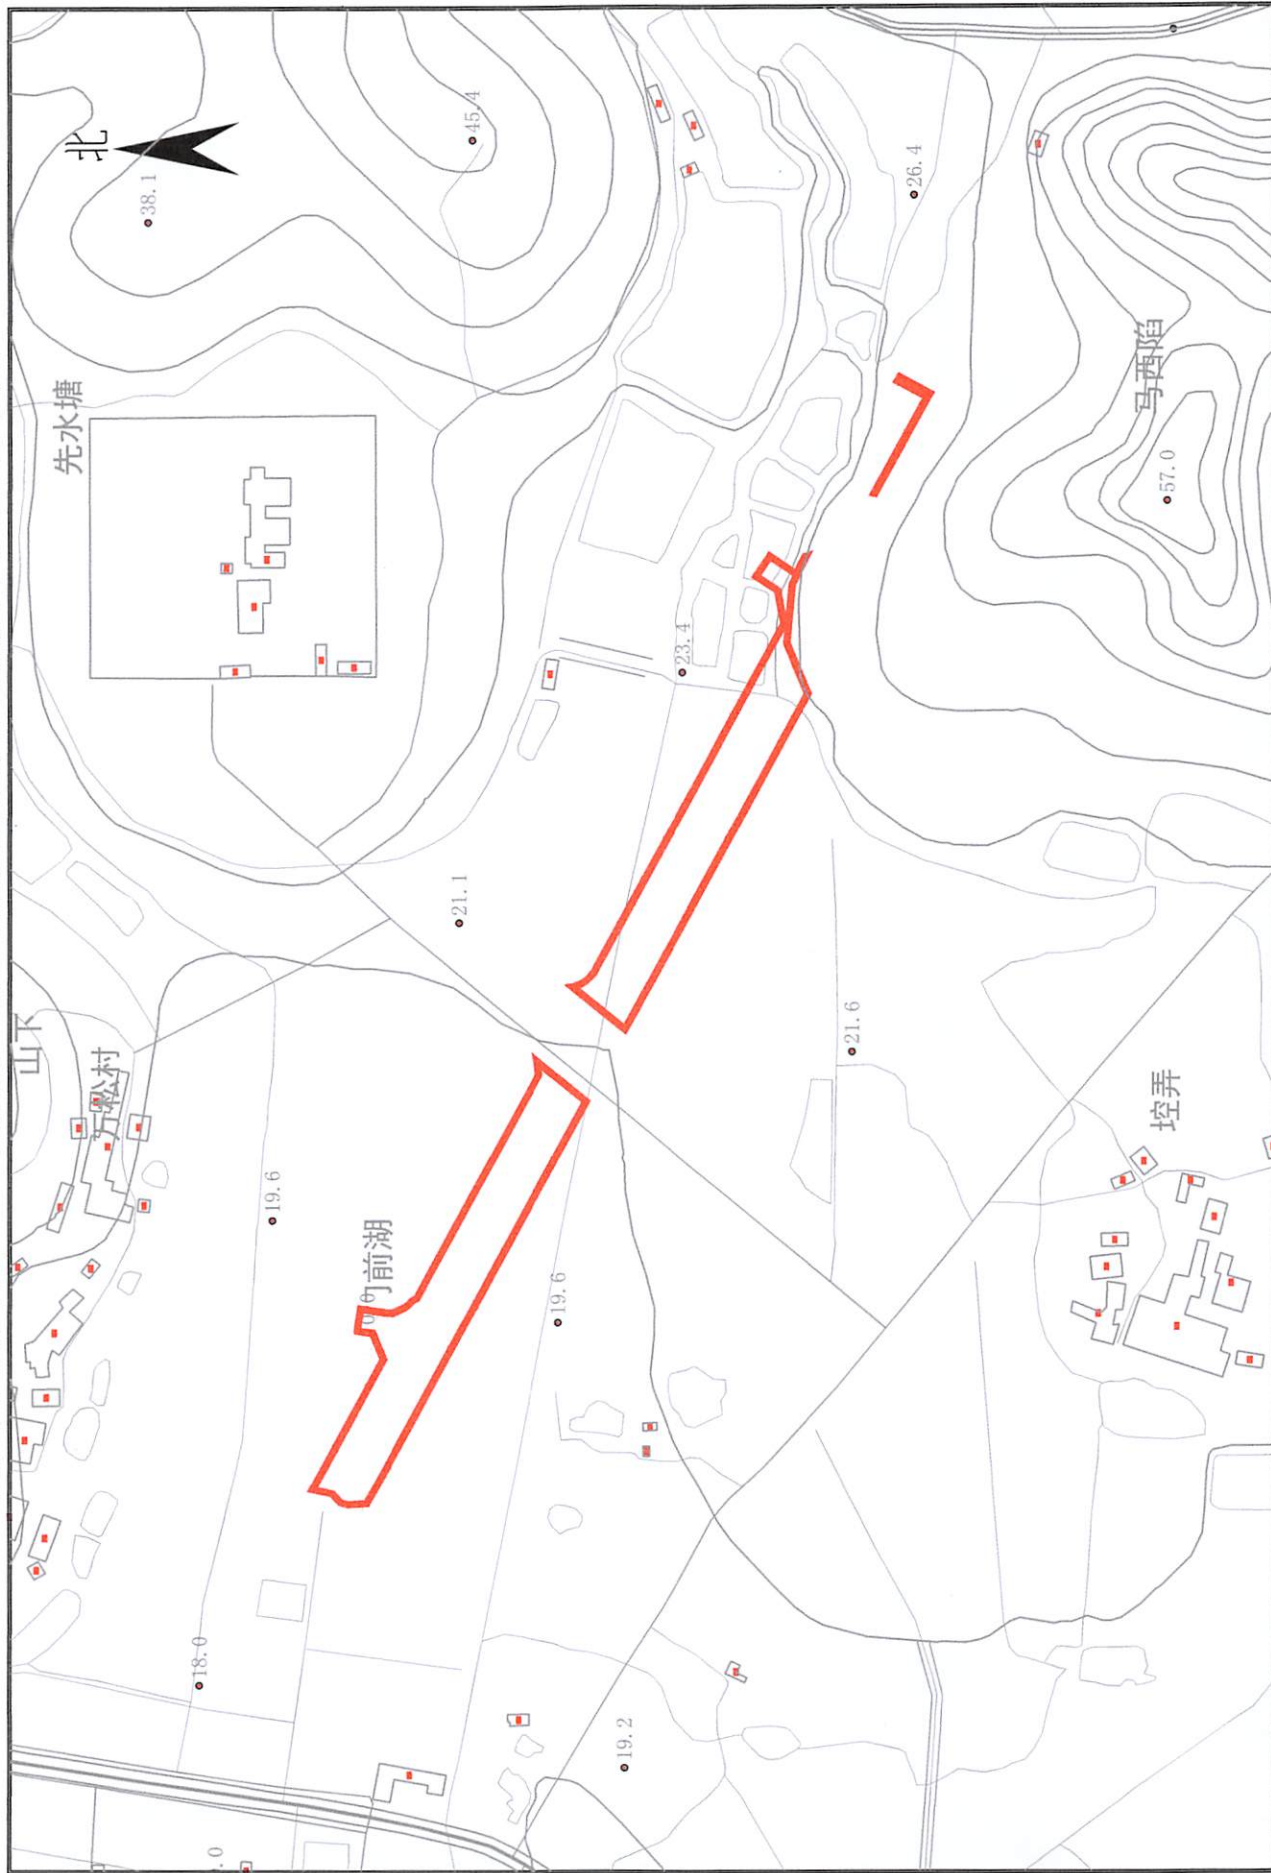

惠州市惠东县2024年度第七批次城镇建设用地被征地四至红线图

2000国家大地坐标系

比例：1:5000

绘图日期：2024年6月