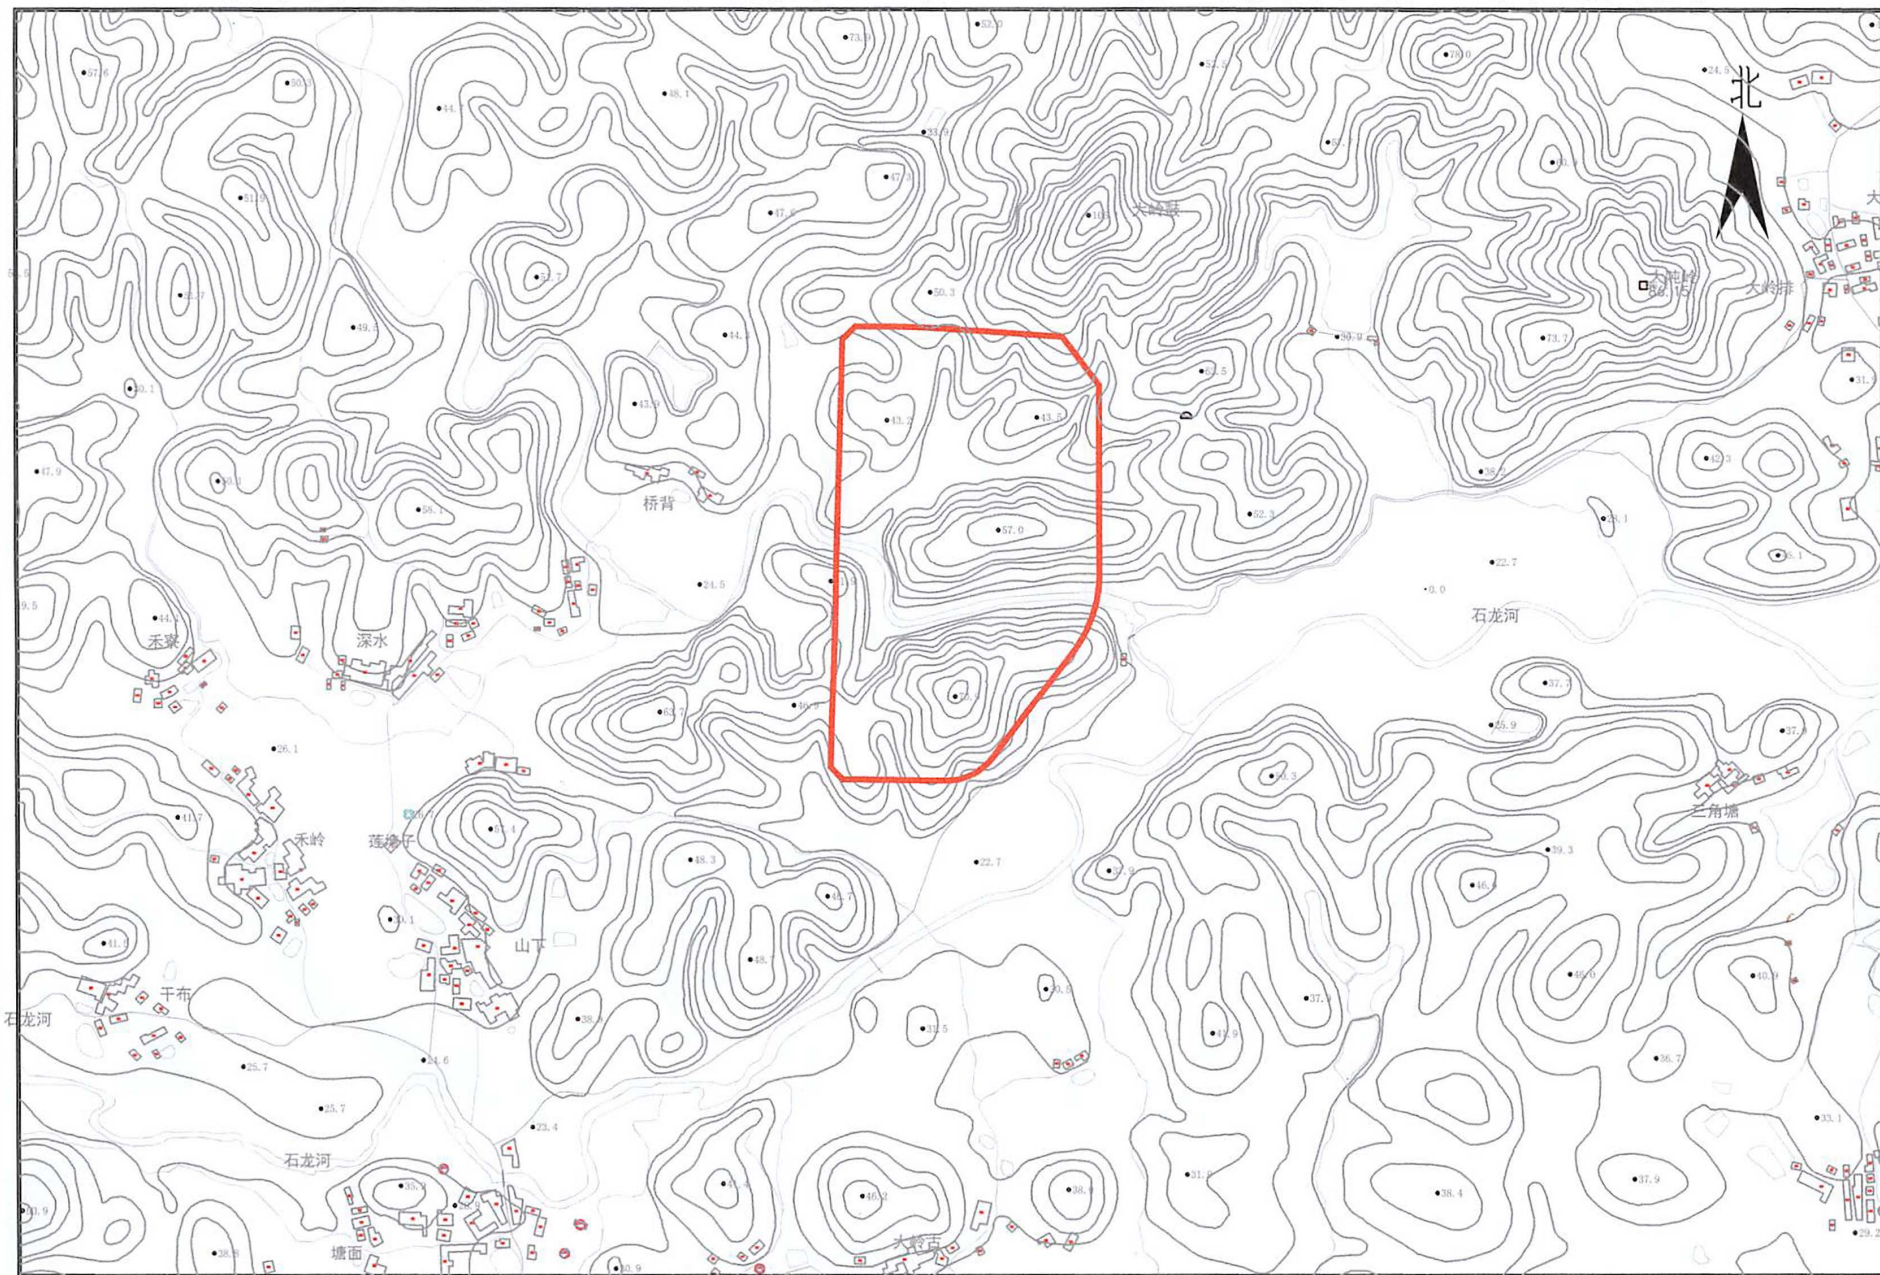

惠东县城镇建设用地（白花镇联丰村地段279.4368亩）项目拟征收土地四至界线图

2000国家大地坐标系

比例：1:10000

绘图日期:2024年8月