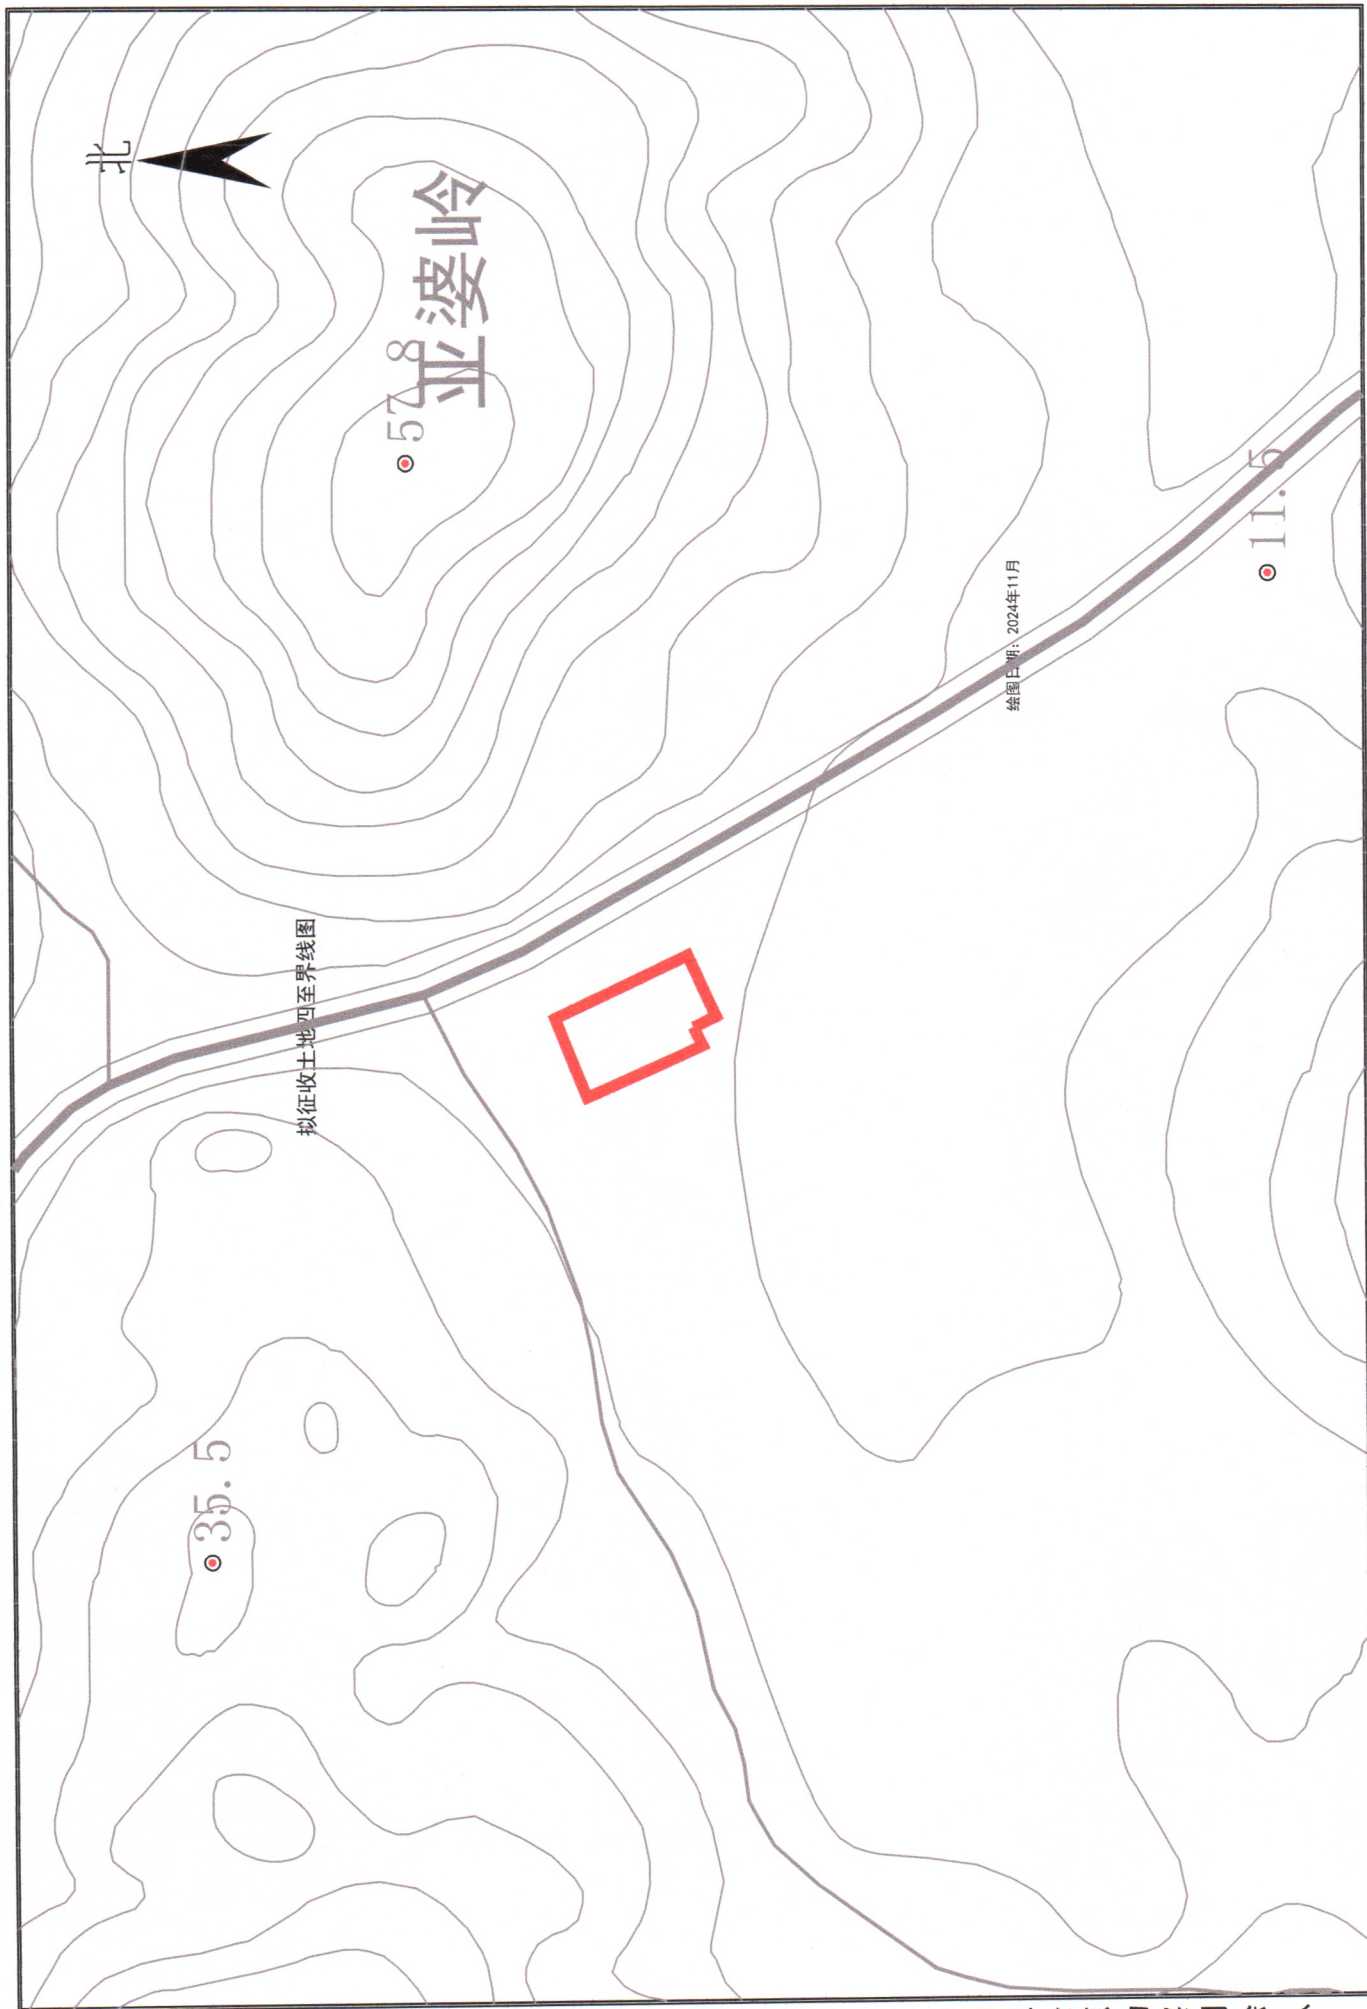

拟征收土地四至界线图

惠东县国土资源勘察测绘队

2000国家大地坐标系

比例: 1:2000

绘图日期: 2024年11月