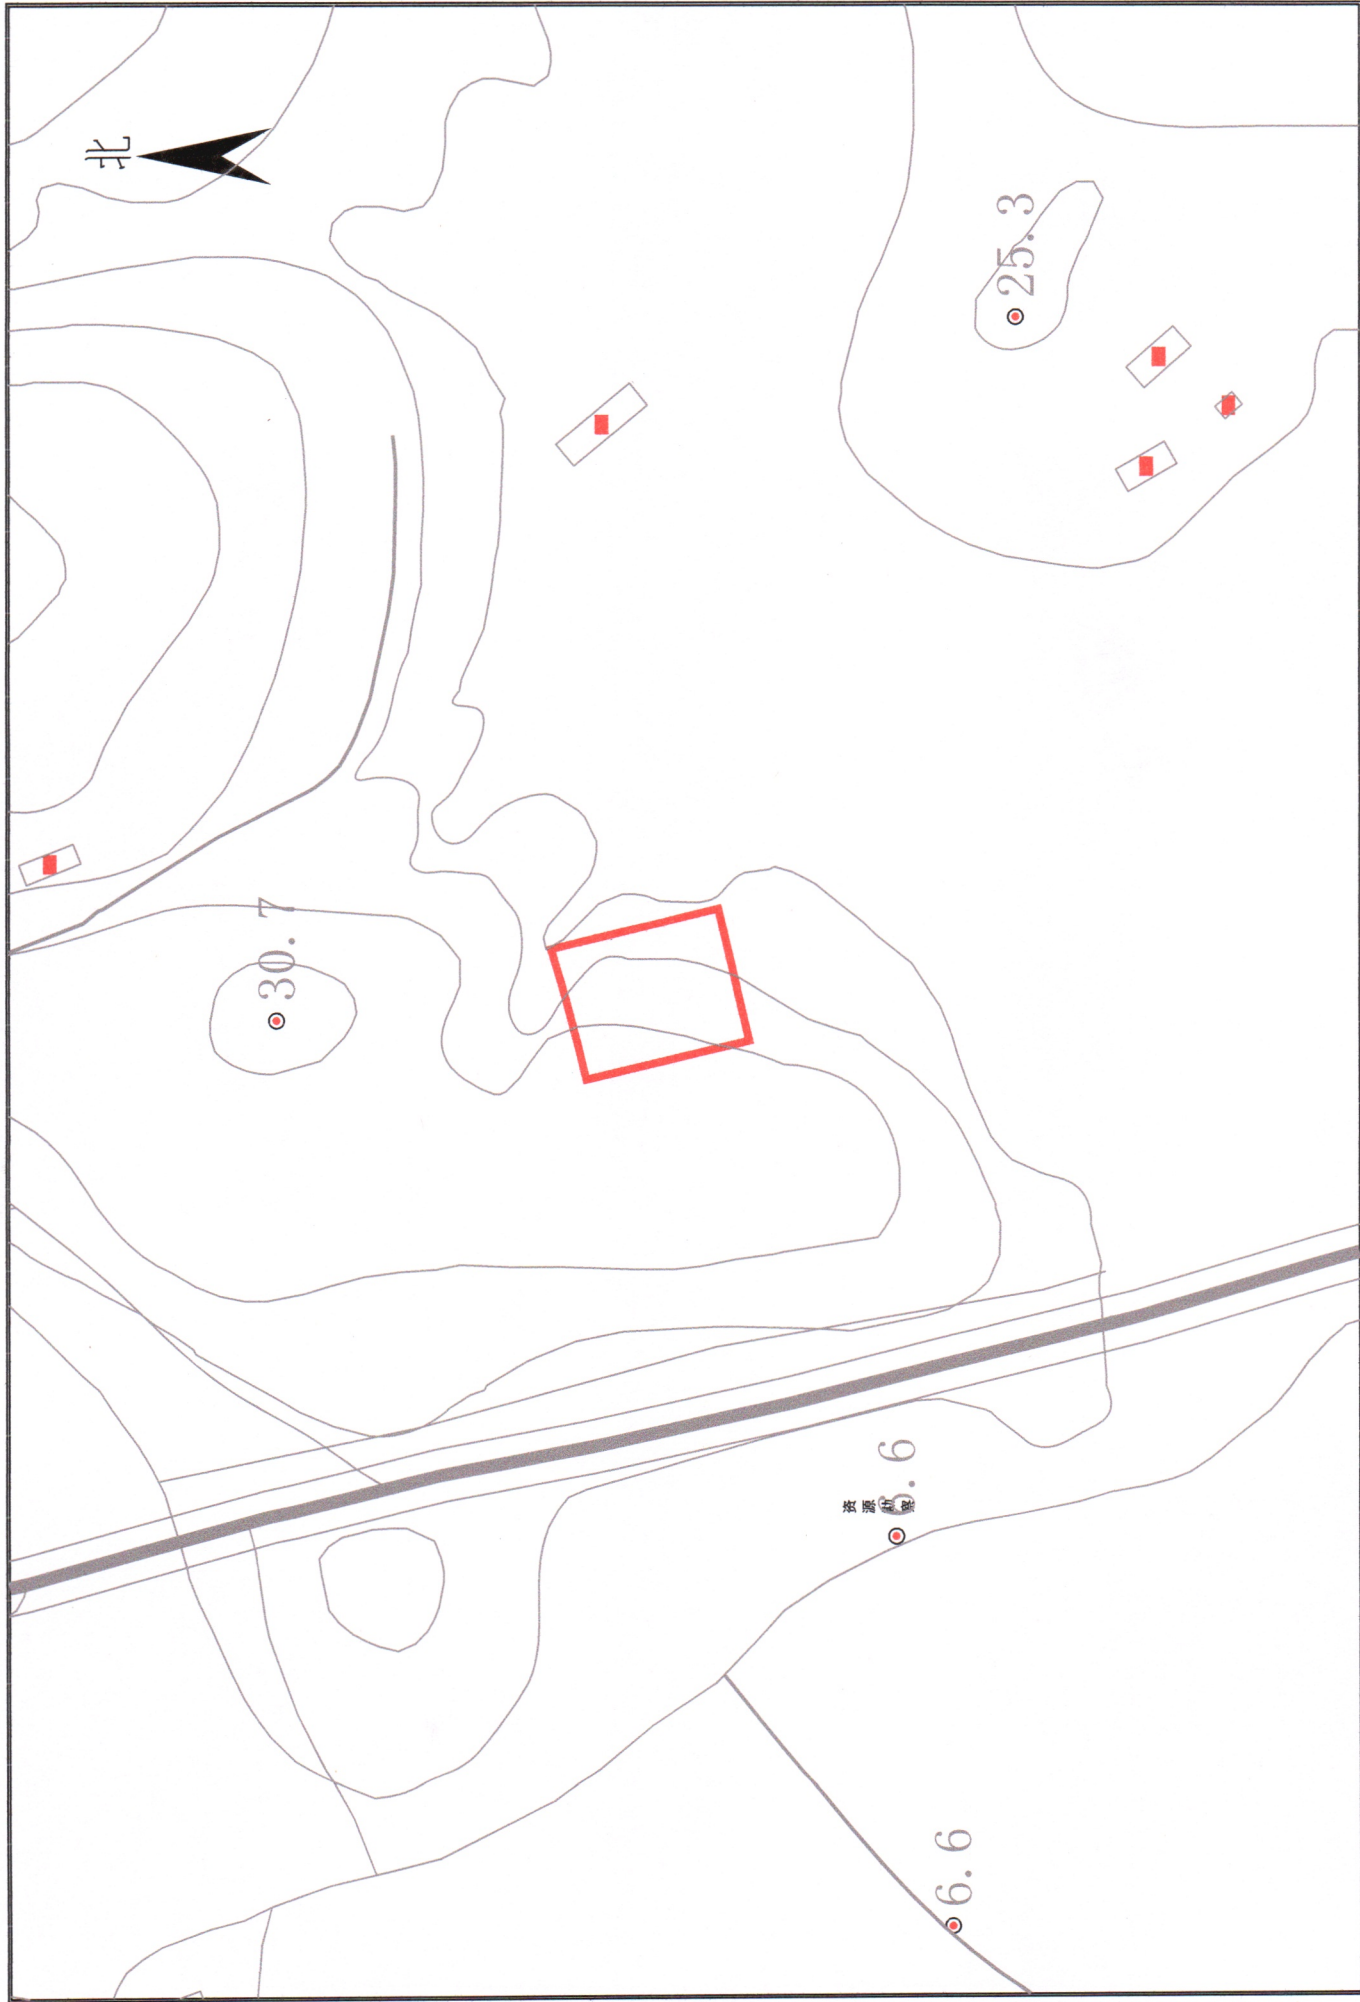

拟征收土地四至界线图

惠东县国土资源勘察测绘队

2000国家大地坐标系

比例：1:2000

绘图日期：2024年11月