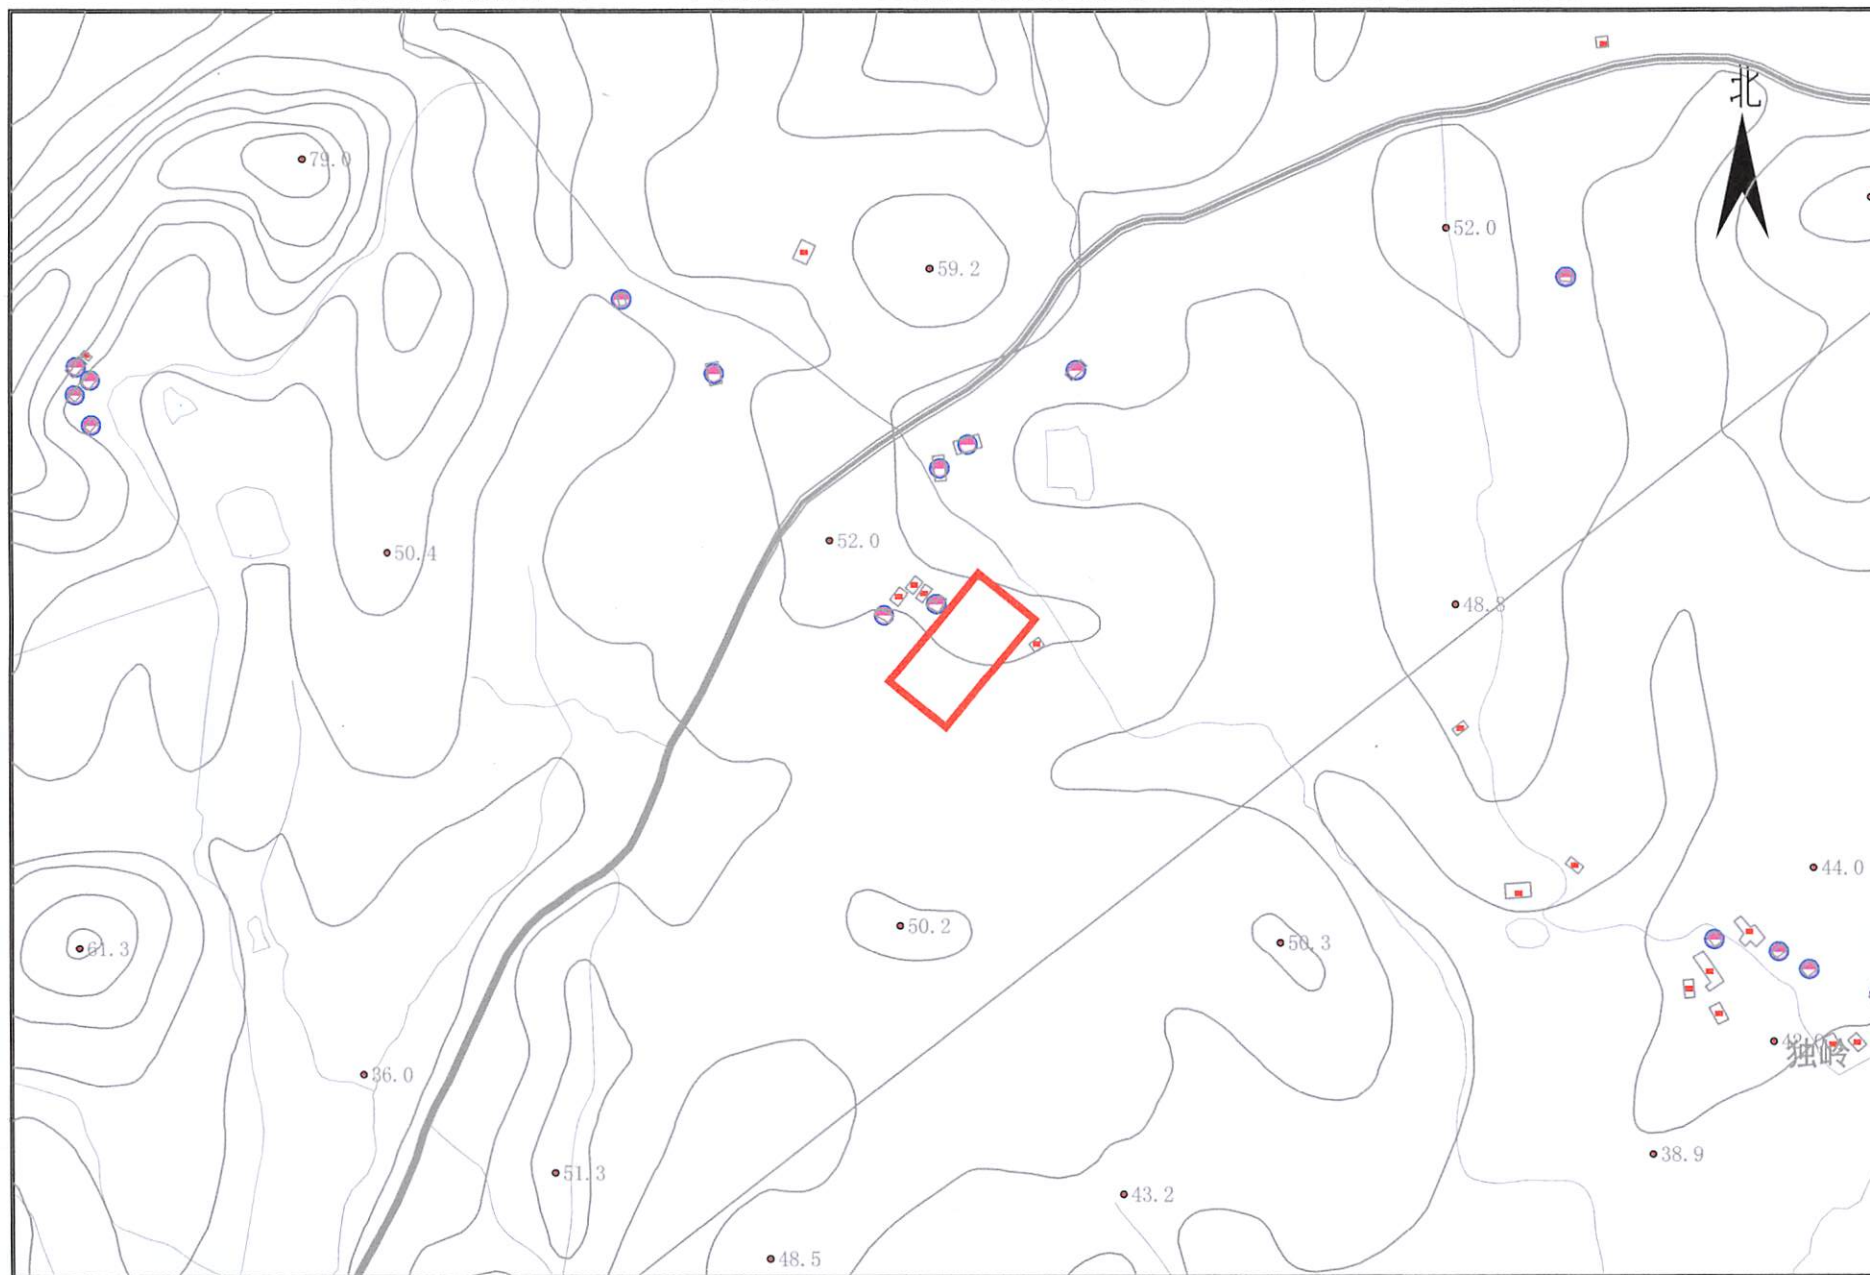

### 惠州市惠东县2024年度第二十五批次城镇建设用地被征地四至红线图

2000国家大地坐标系

比例：1:5000

绘图日期：2024年12月