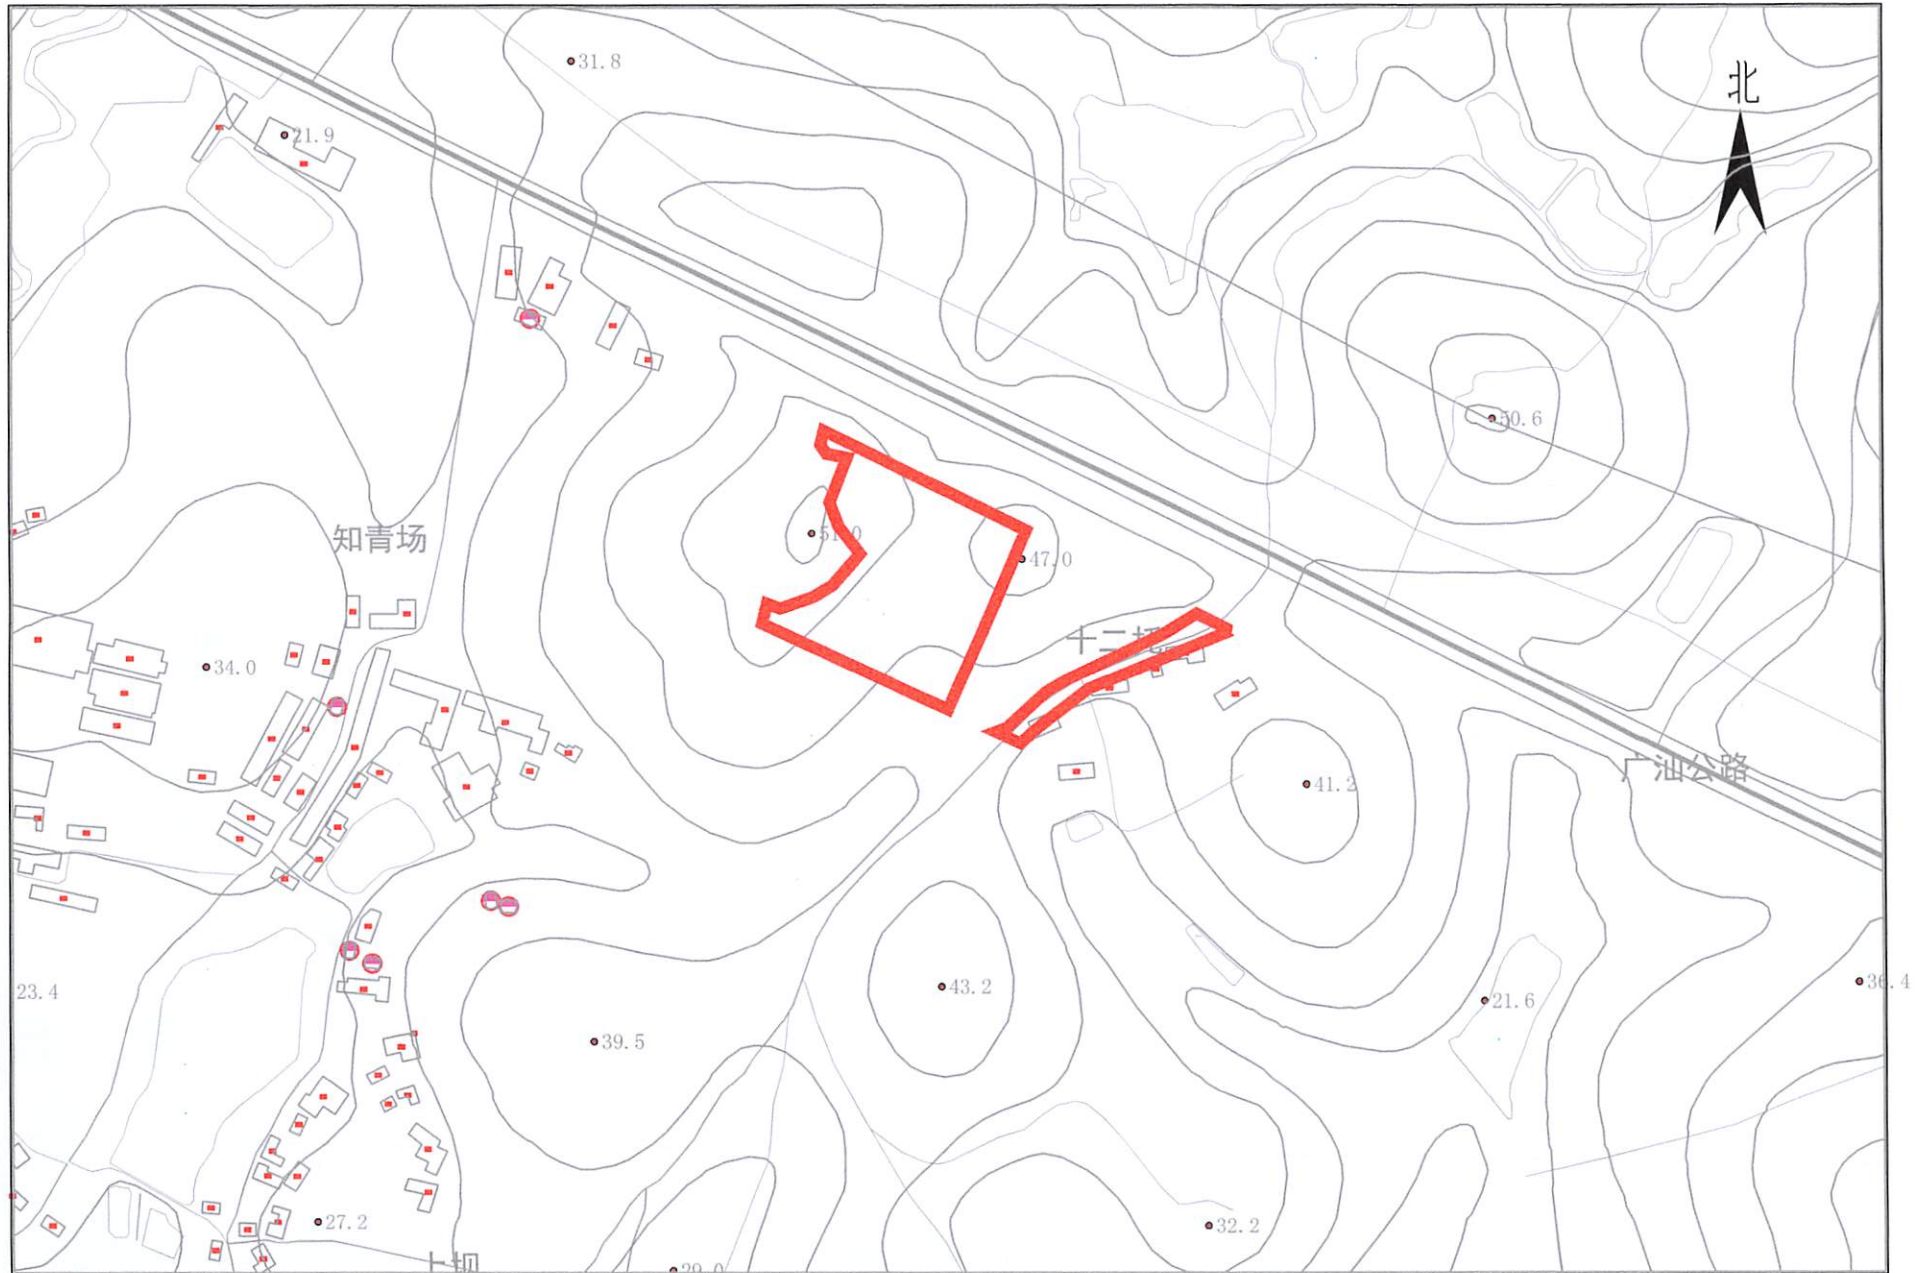

### 惠州市惠东县2024年度第十四批次城镇建设用地被征地四至红线图

2000国家大地坐标系

比例：1:5000

绘图日期：2024年12月